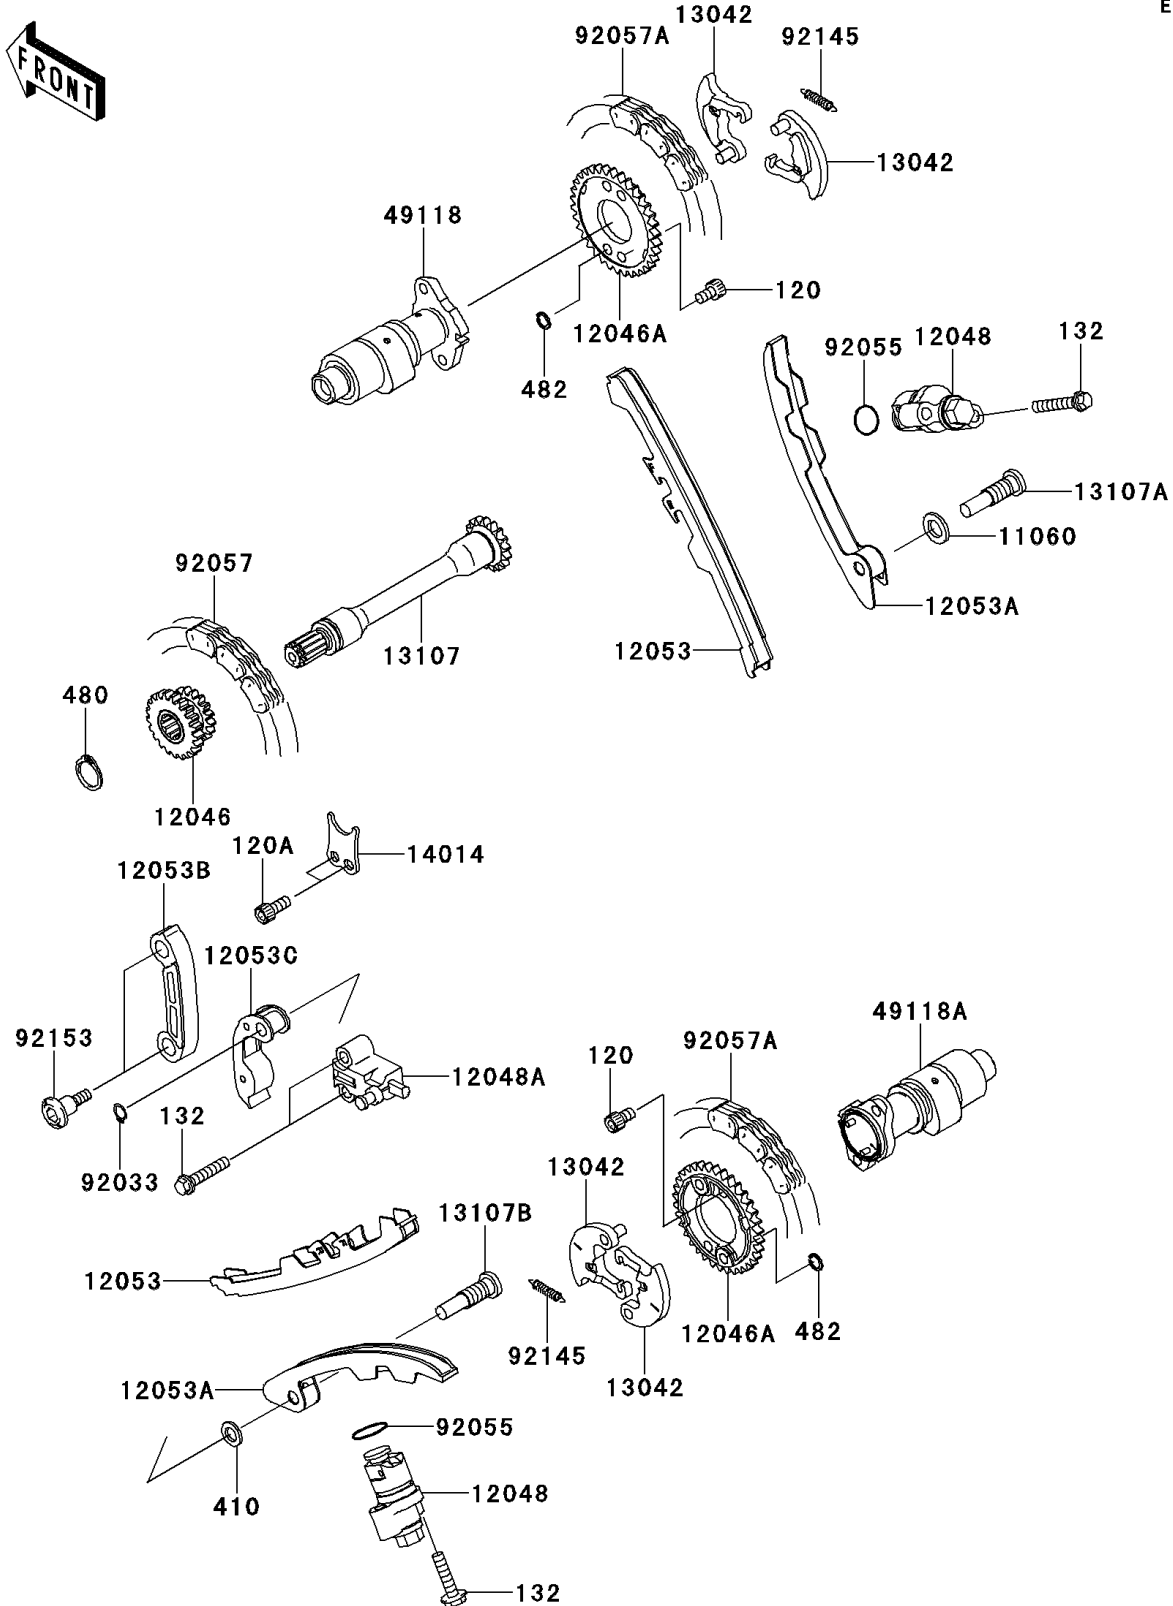

2013 TERYX® 750 FI 4x4 SPORT

PARTS DIAGRAM

Camshaft(s)/Tensioner

E1230

2013 TERYX[®] 750 FI 4x4 SPORT

PARTS LIST

Camshaft(s)/Tensioner

ITEM NAME	PART NUMBER	QUANTITY
-----------	-------------	----------
