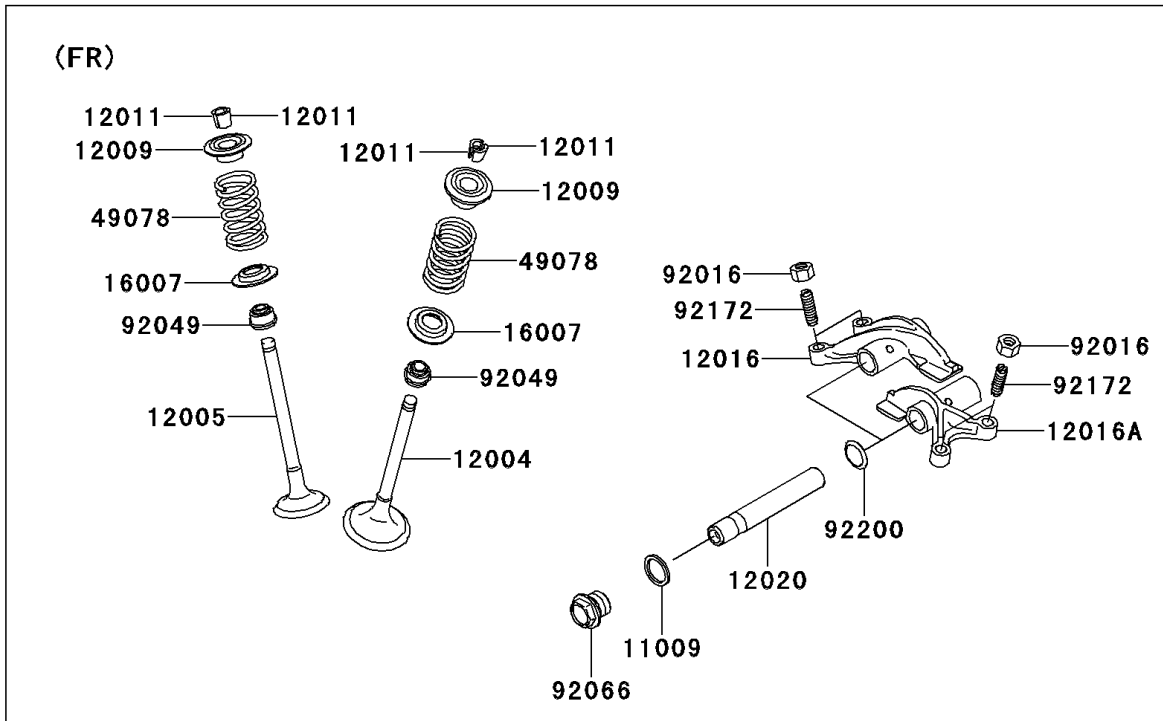

2013 TERYX® 750 FI 4x4 SPORT

PARTS DIAGRAM

Valve(s)

E1210

2013 TERYX[®] 750 FI 4x4 SPORT

PARTS LIST

Valve(s)

ITEM NAME	PART NUMBER	QUANTITY
-----------	-------------	----------
