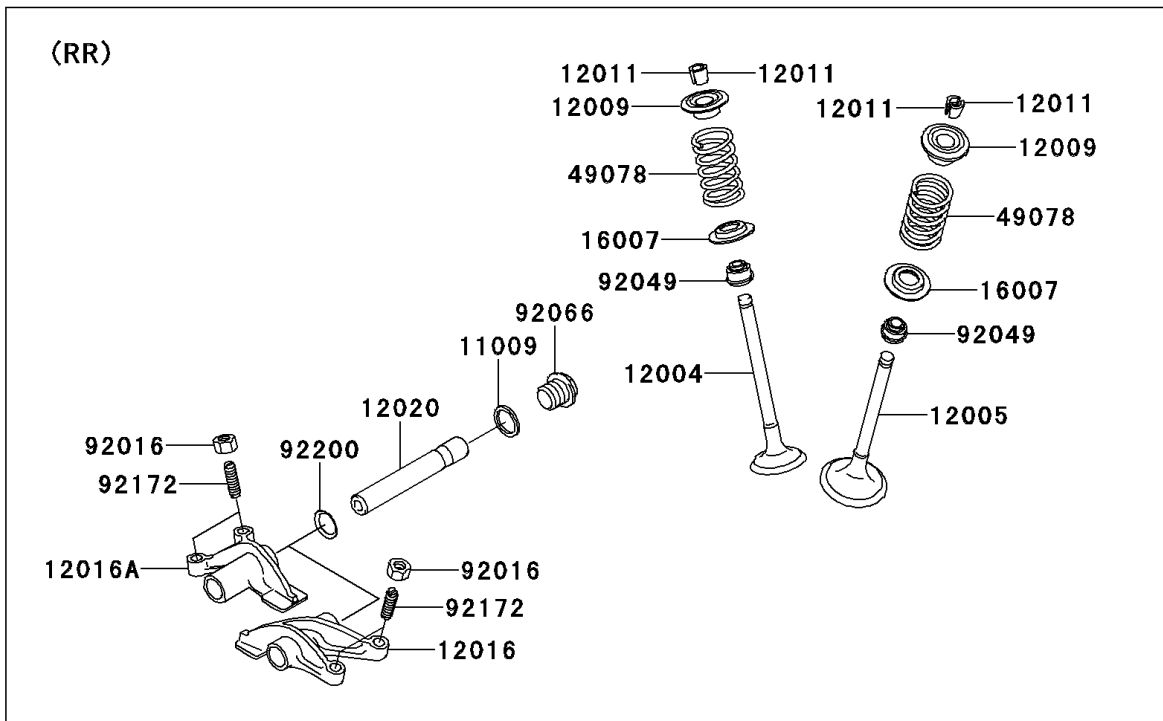

2013 TERYX® 750 FI 4x4 SPORT

PARTS DIAGRAM

Valve(s)

E1210

2013 TERYX[®] 750 FI 4x4 SPORT

PARTS LIST

Valve(s)

ITEM NAME	PART NUMBER	QUANTITY
-----------	-------------	----------
