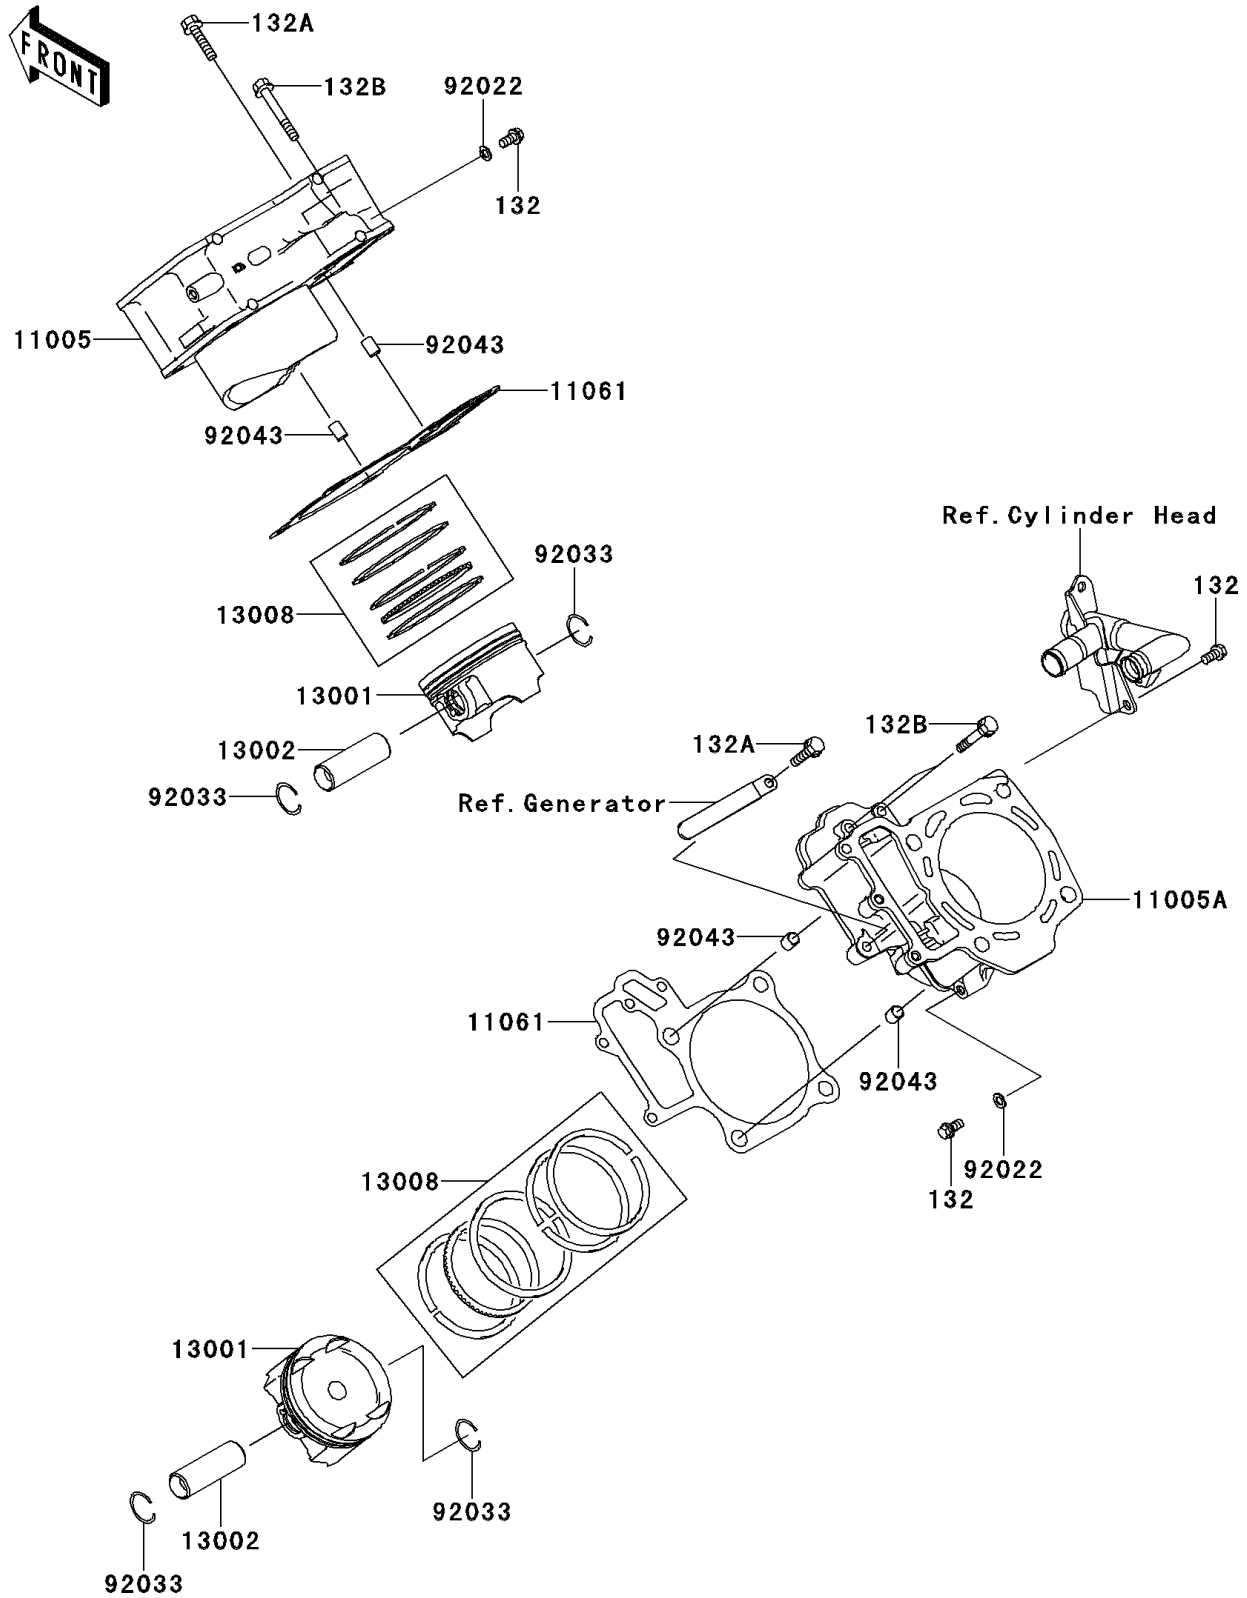

2013 TERYX® 750 FI 4x4 SPORT

PARTS DIAGRAM

Cylinder/Piston(s)

E1120

2013 TERYX[®] 750 FI 4x4 SPORT

PARTS LIST

Cylinder/Piston(s)

ITEM NAME	PART NUMBER	QUANTITY
-----------	-------------	----------
