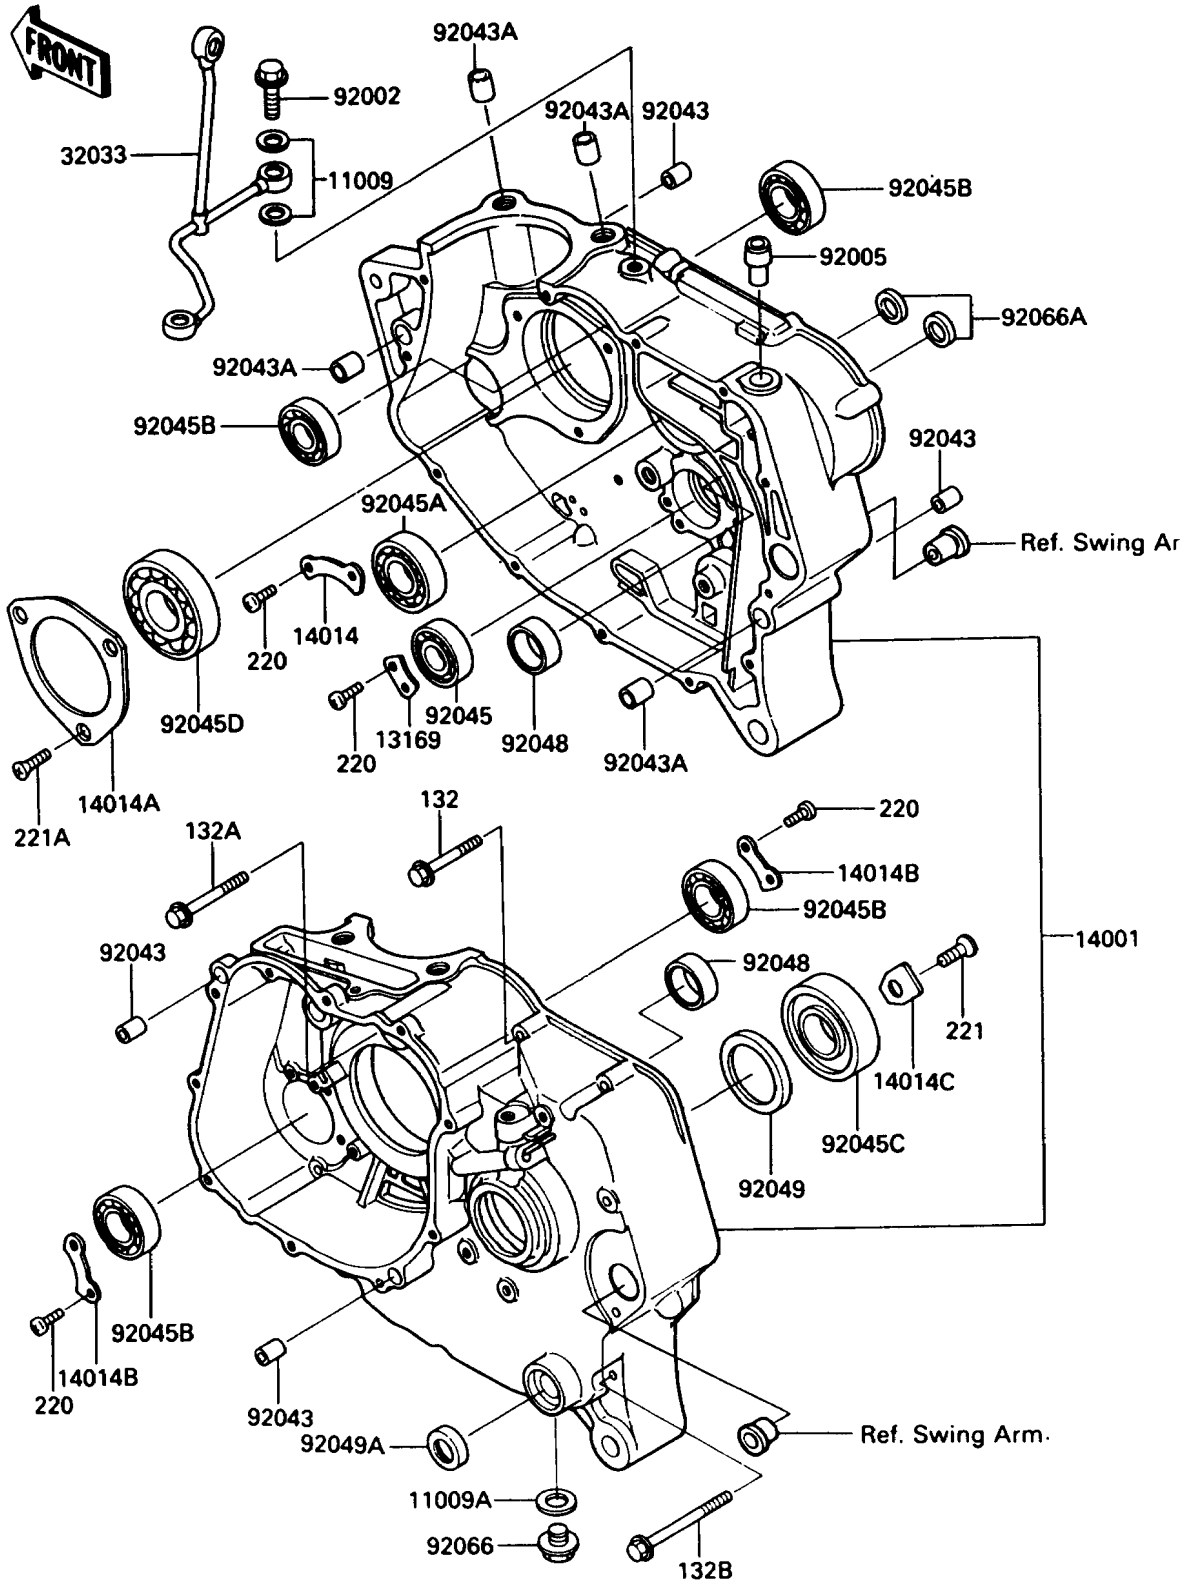

1992 KLR250

PARTS DIAGRAM

Crankcase

E1411

1992 KLR250

PARTS LIST

Crankcase

ITEM NAME

PART NUMBER

QUANTITY
