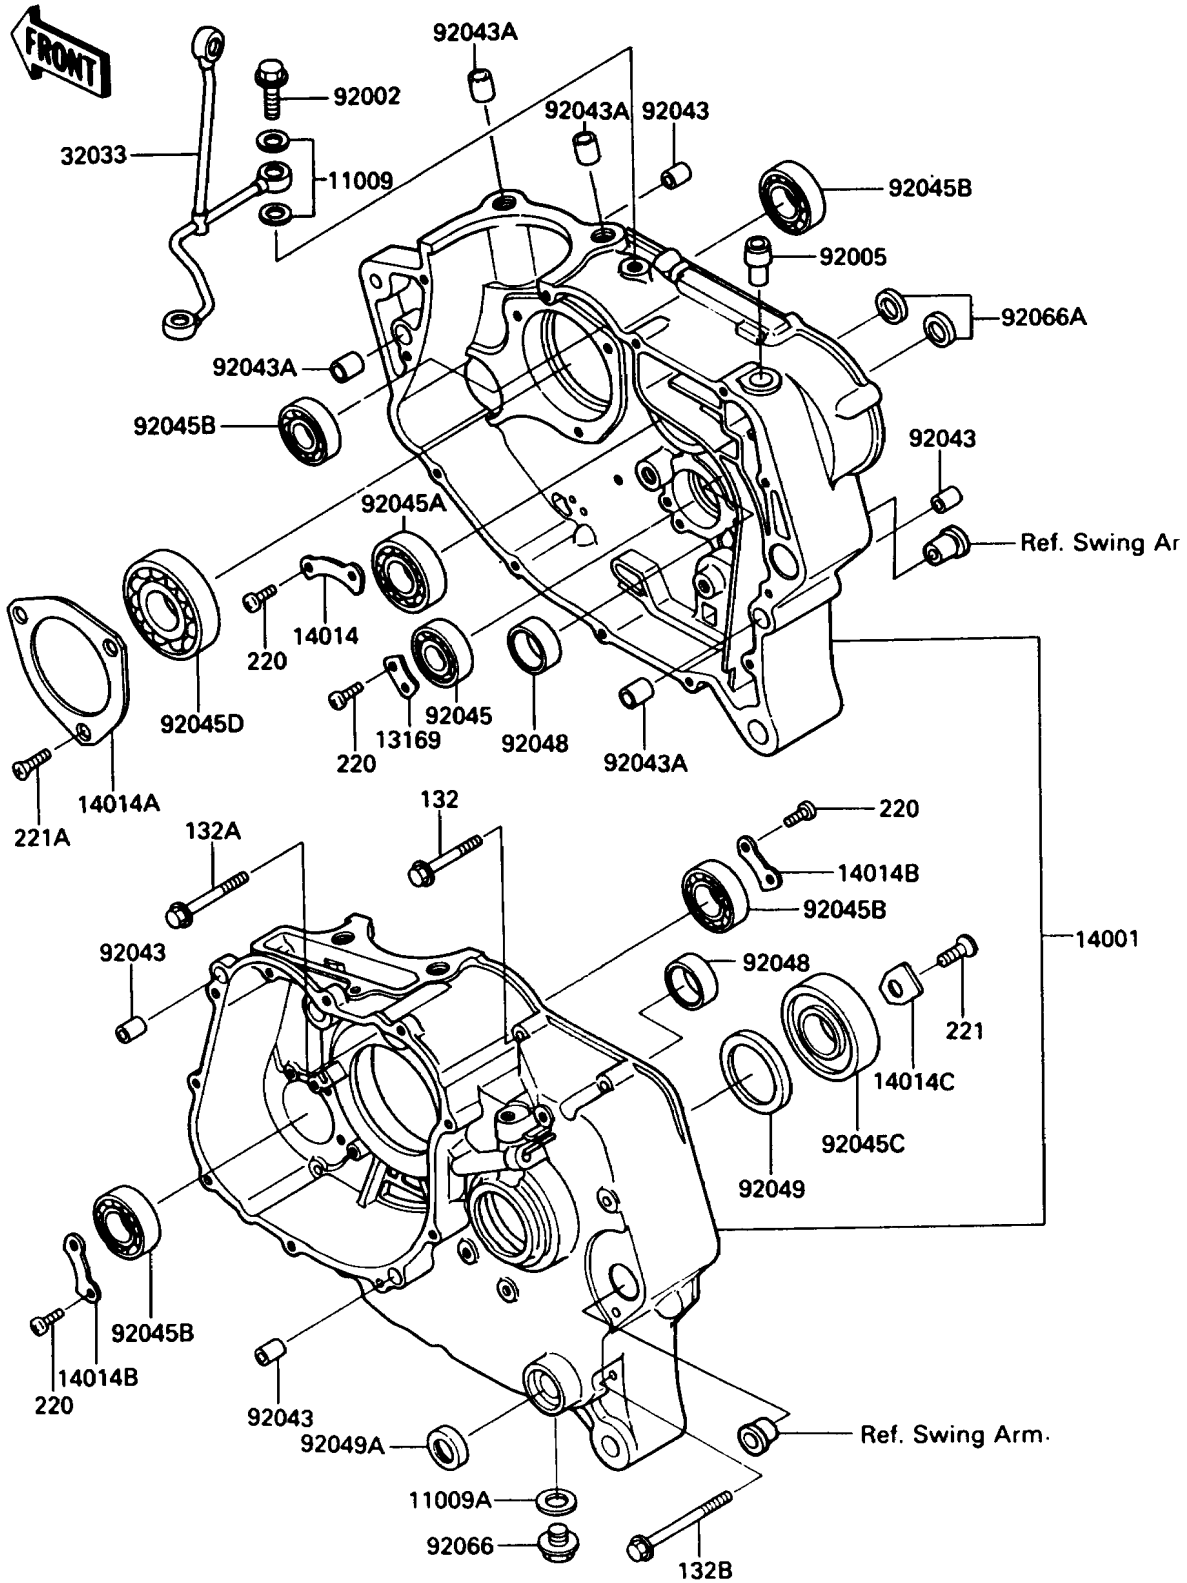

1991 KLR250

PARTS DIAGRAM

Crankcase

E1411

1991 KLR250

PARTS LIST

Crankcase

ITEM NAME

PART NUMBER

QUANTITY
