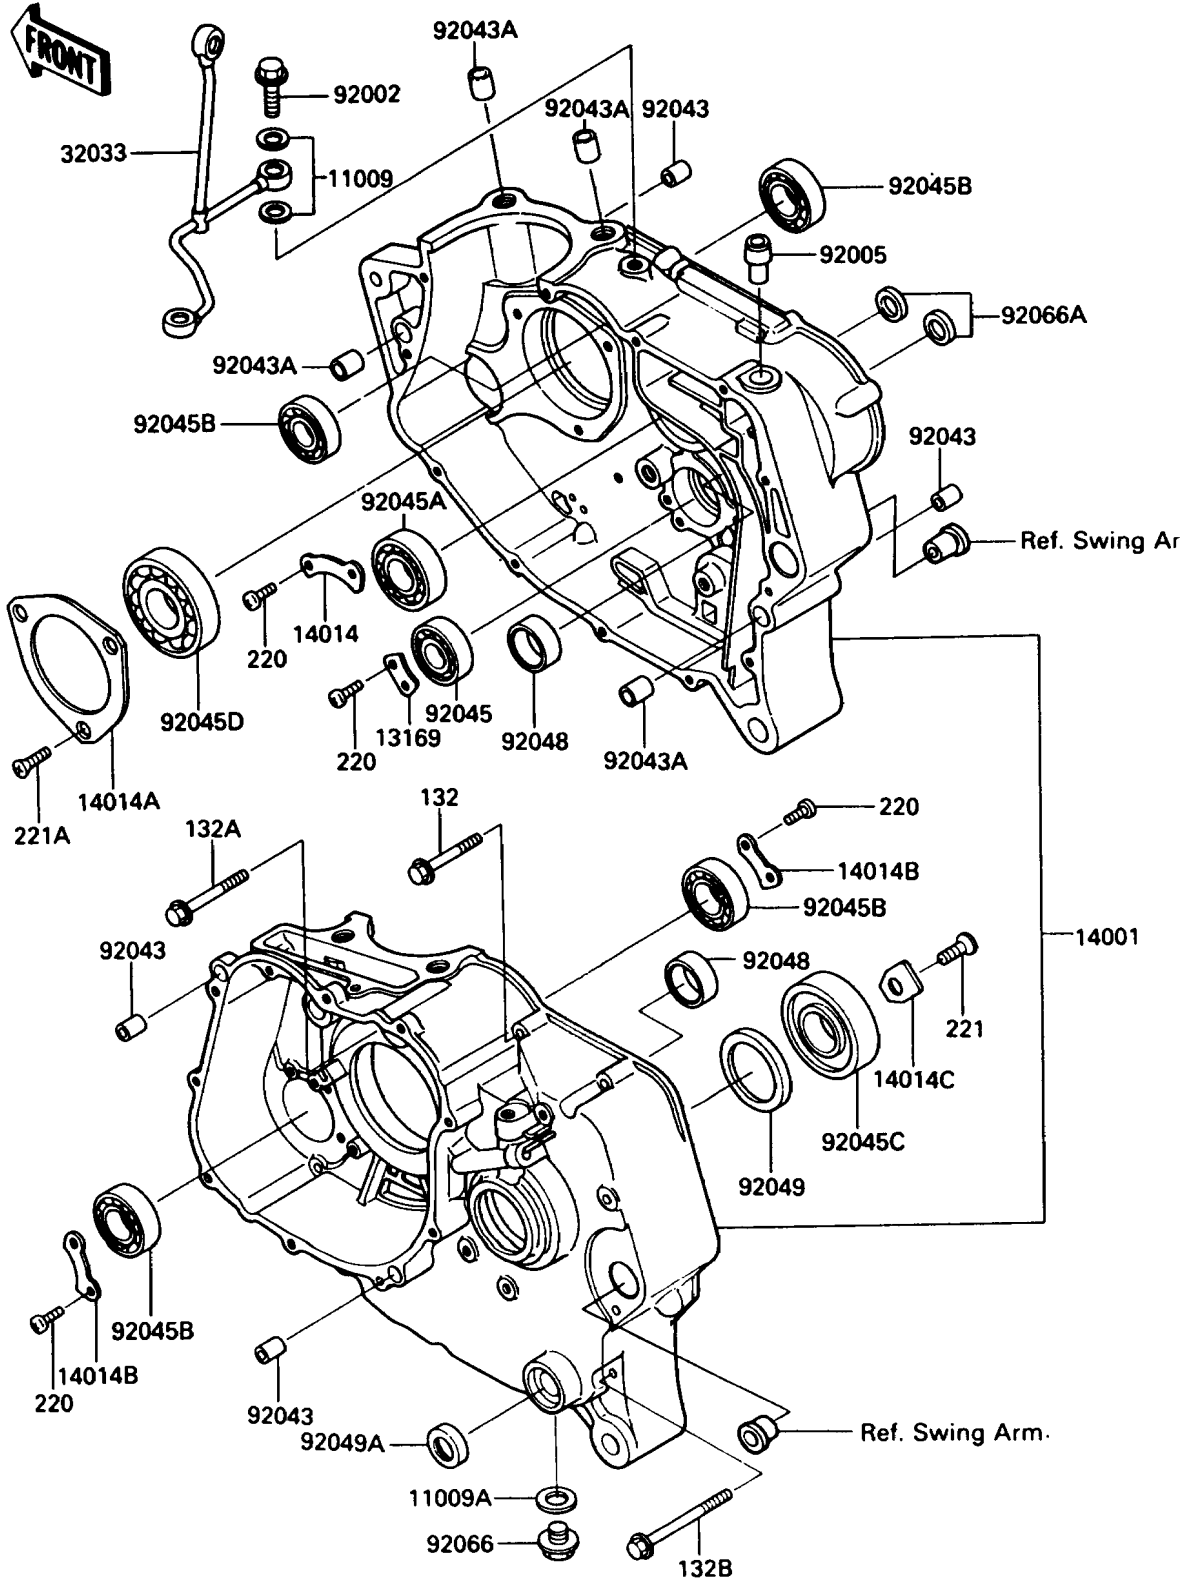

1990 KLR250

PARTS DIAGRAM

Crankcase

E1411

1990 KLR250

PARTS LIST

Crankcase

ITEM NAME

PART NUMBER

QUANTITY
