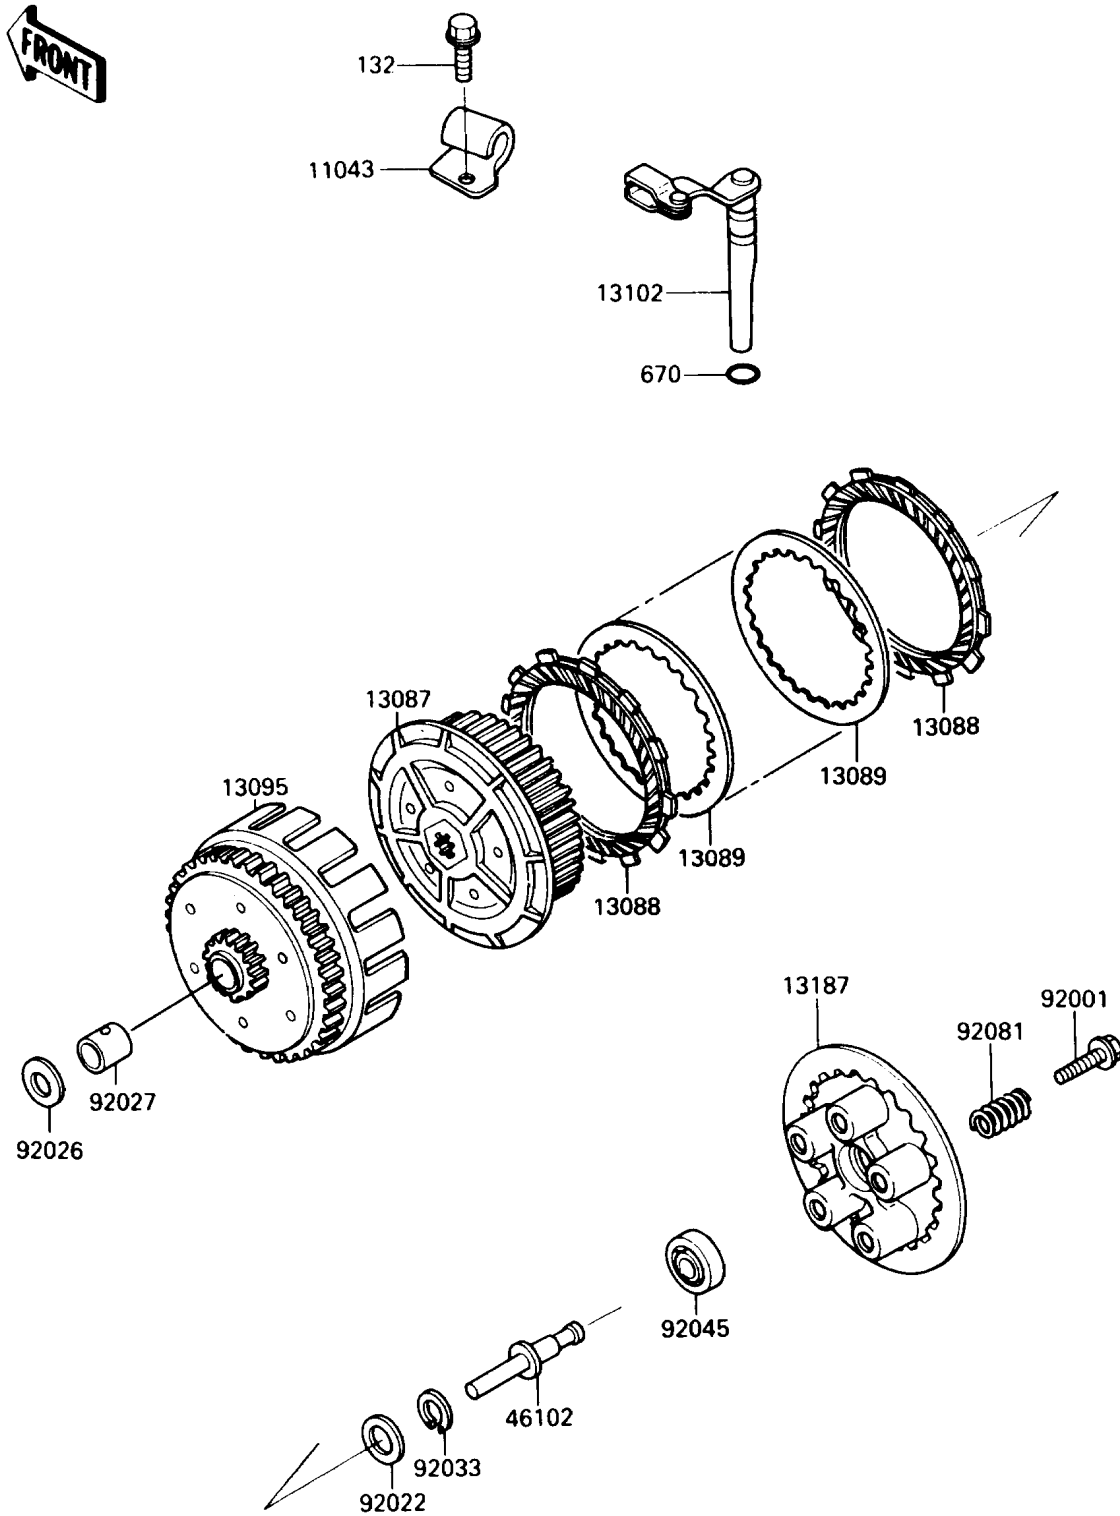

1991 KLR250

PARTS DIAGRAM

Clutch

E1350

1991 KLR250

PARTS LIST

Clutch

ITEM NAME

PART NUMBER

QUANTITY
