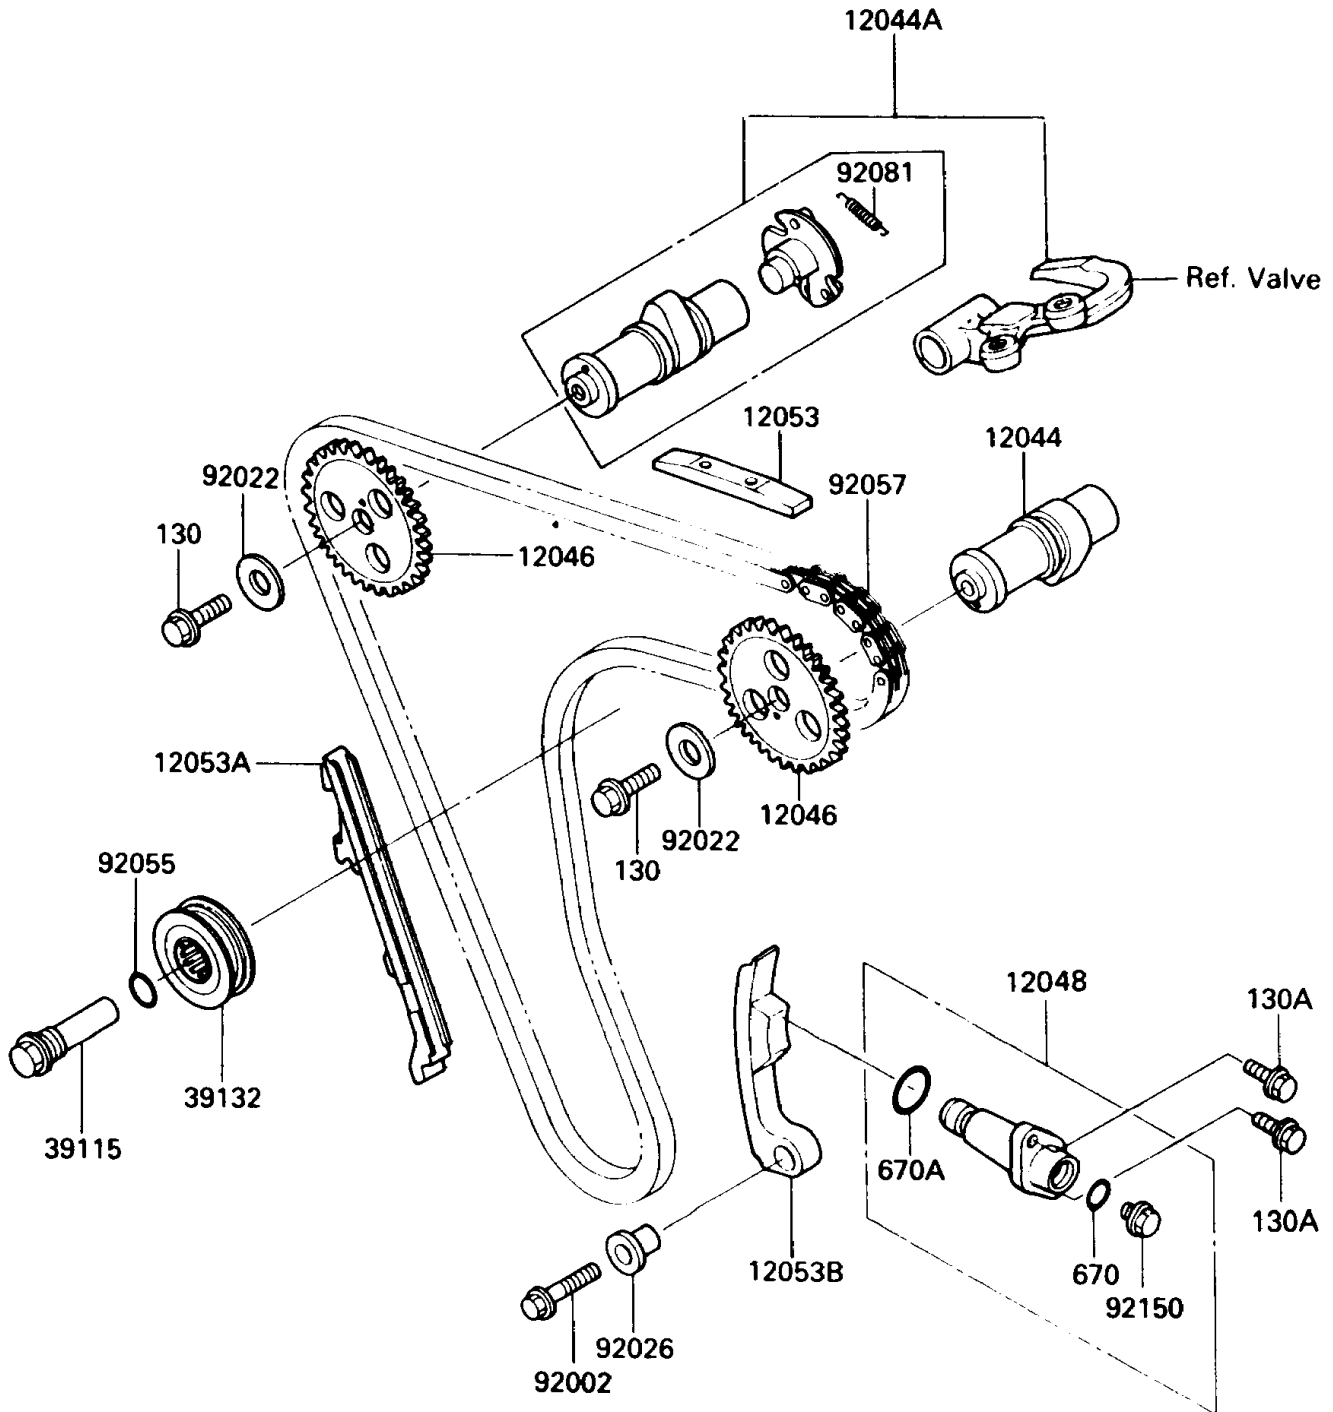

# 1992 KLR250

## PARTS DIAGRAM Camshaft/Tensioner

E1230

## PARTS LIST

### Camshaft/Tensioner

**ITEM NAME**

**PART NUMBER**

**QUANTITY**

---