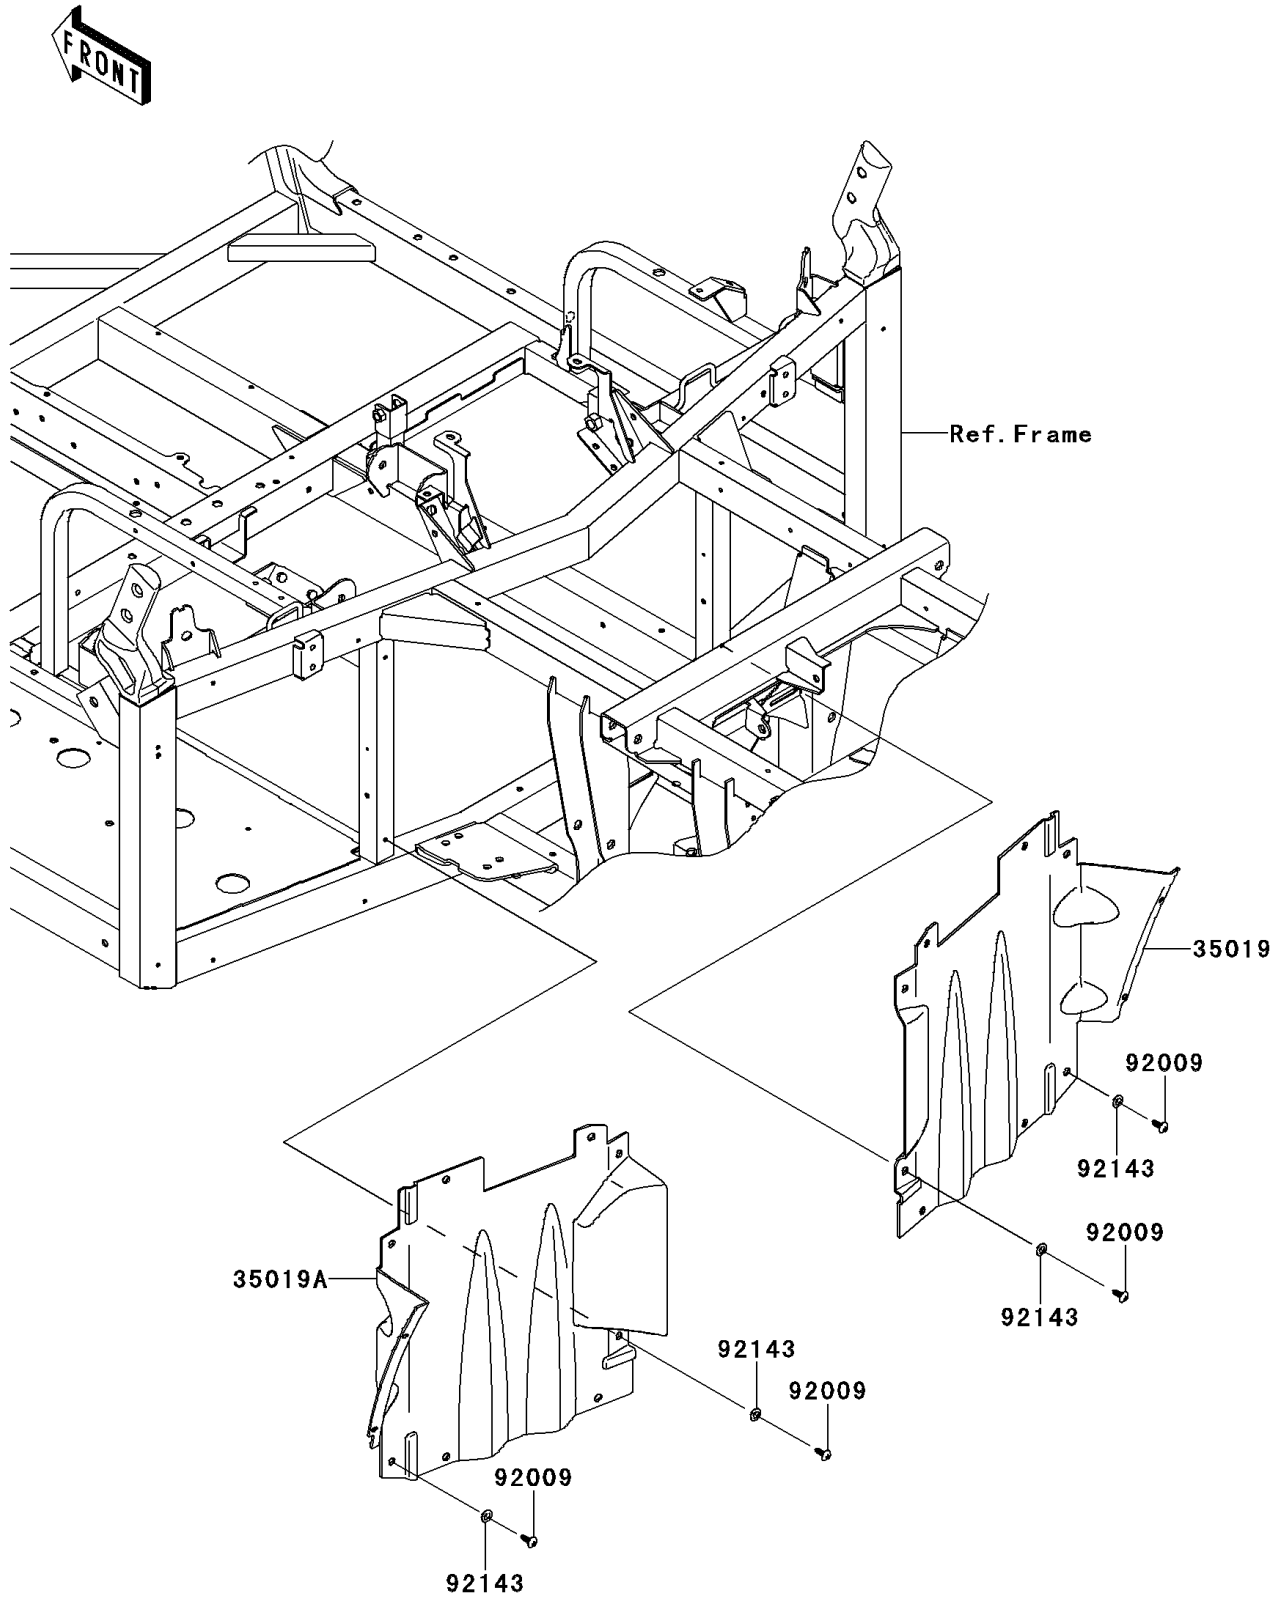

2013 TERYX[®] 750 FI 4x4 LE

PARTS DIAGRAM

Flap

F2173

2013 TERYX® 750 FI 4x4 LE

PARTS LIST

Flap

ITEM NAME	PART NUMBER	QUANTITY
FLAP,RH (Ref # 35019)	35019-0054	1
FLAP,LH (Ref # 35019A)	35019-0072	1
SCREW,TAPPING,6X16 (Ref # 92009)	92009-1166	16
COLLAR (Ref # 92143)	92143-1087	16