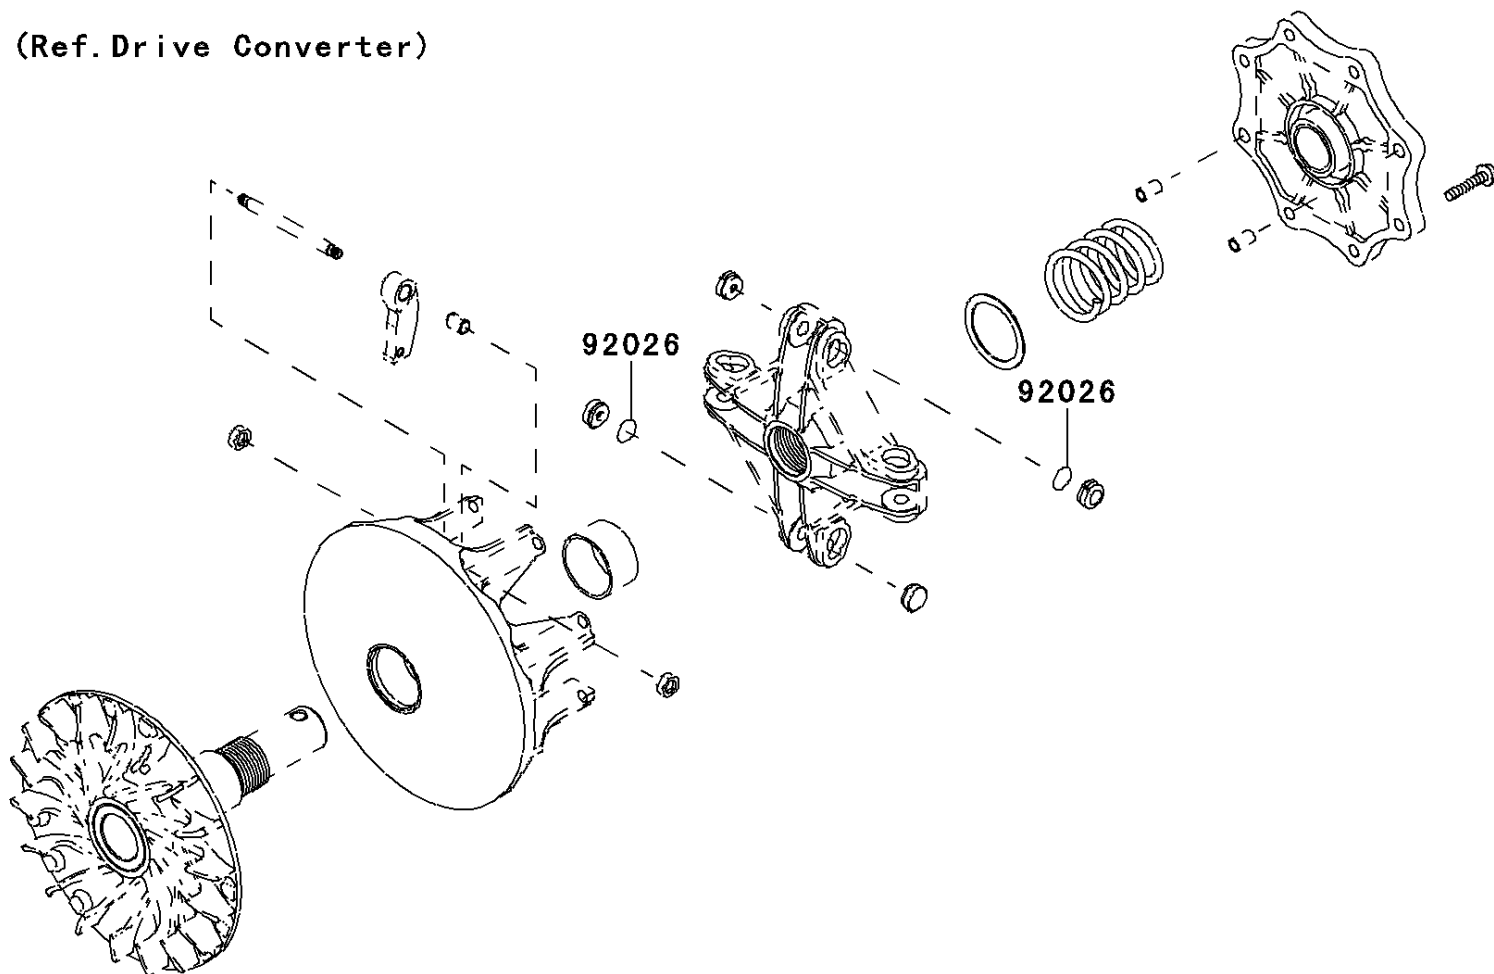

2013 TERYX® 750 FI 4x4

PARTS DIAGRAM

Optional Parts

Kawasaki

Let the Good Times Roll®

F2890

(Ref. Drive Converter)

2013 TERYX[®] 750 FI 4x4

PARTS LIST Optional Parts

ITEM NAME	PART NUMBER	QUANTITY
-----------	-------------	----------
