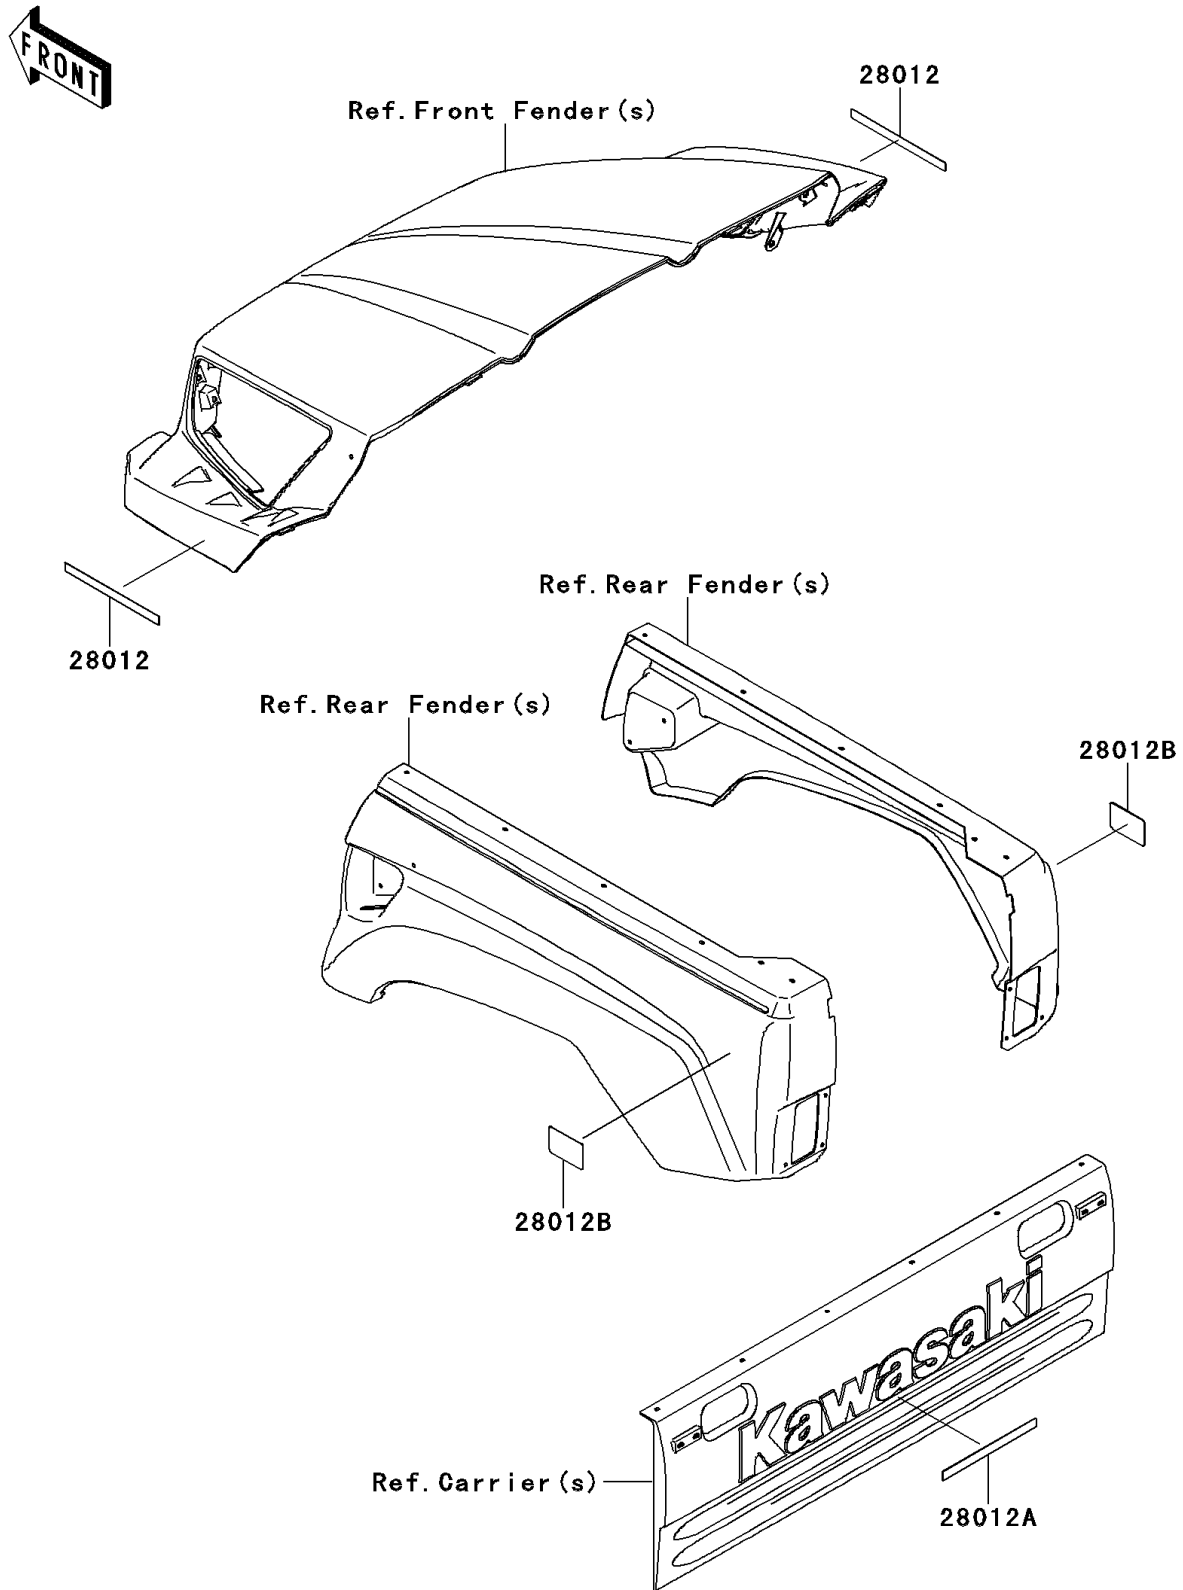

2013 TERYX® 750 FI 4x4

PARTS DIAGRAM

Reflectors(CN)

F2790

2013 TERYX[®] 750 FI 4x4

PARTS LIST Reflectors(CN)

ITEM NAME

PART NUMBER

QUANTITY
