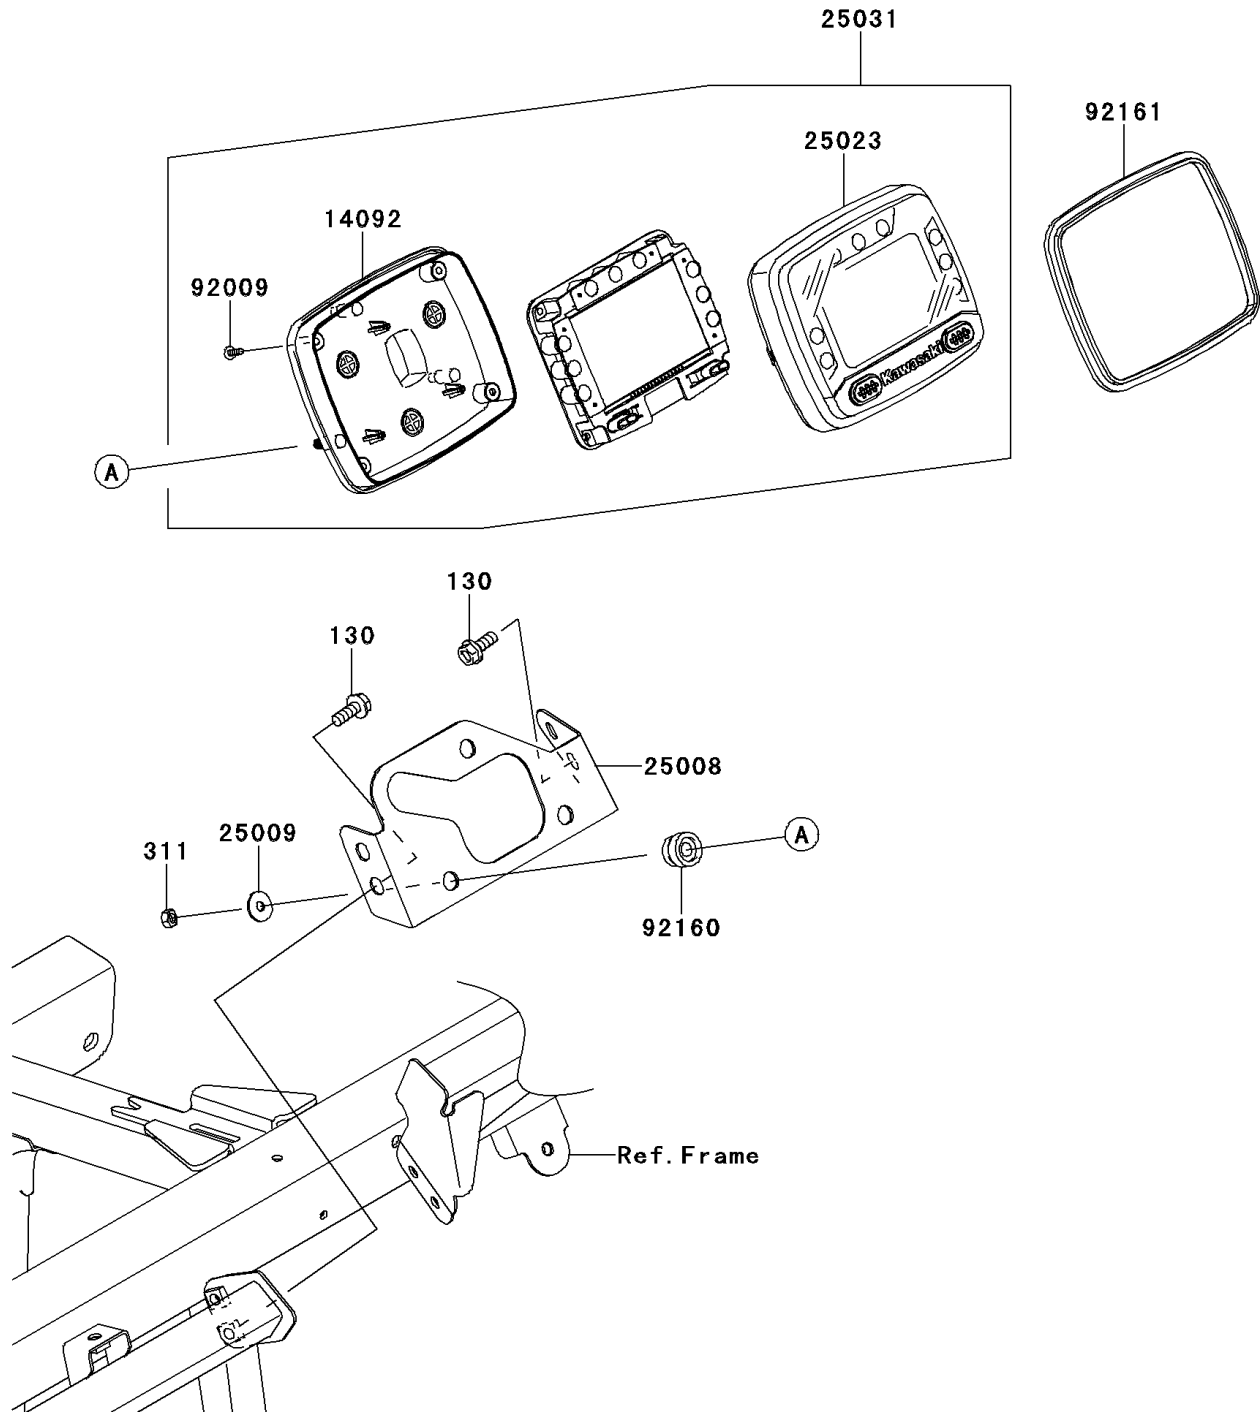

2013 TERYX® 750 FI 4x4

PARTS DIAGRAM

Meter(s)

F2530

2013 TERYX[®] 750 FI 4x4

PARTS LIST

Meter(s)

ITEM NAME

PART NUMBER

QUANTITY
