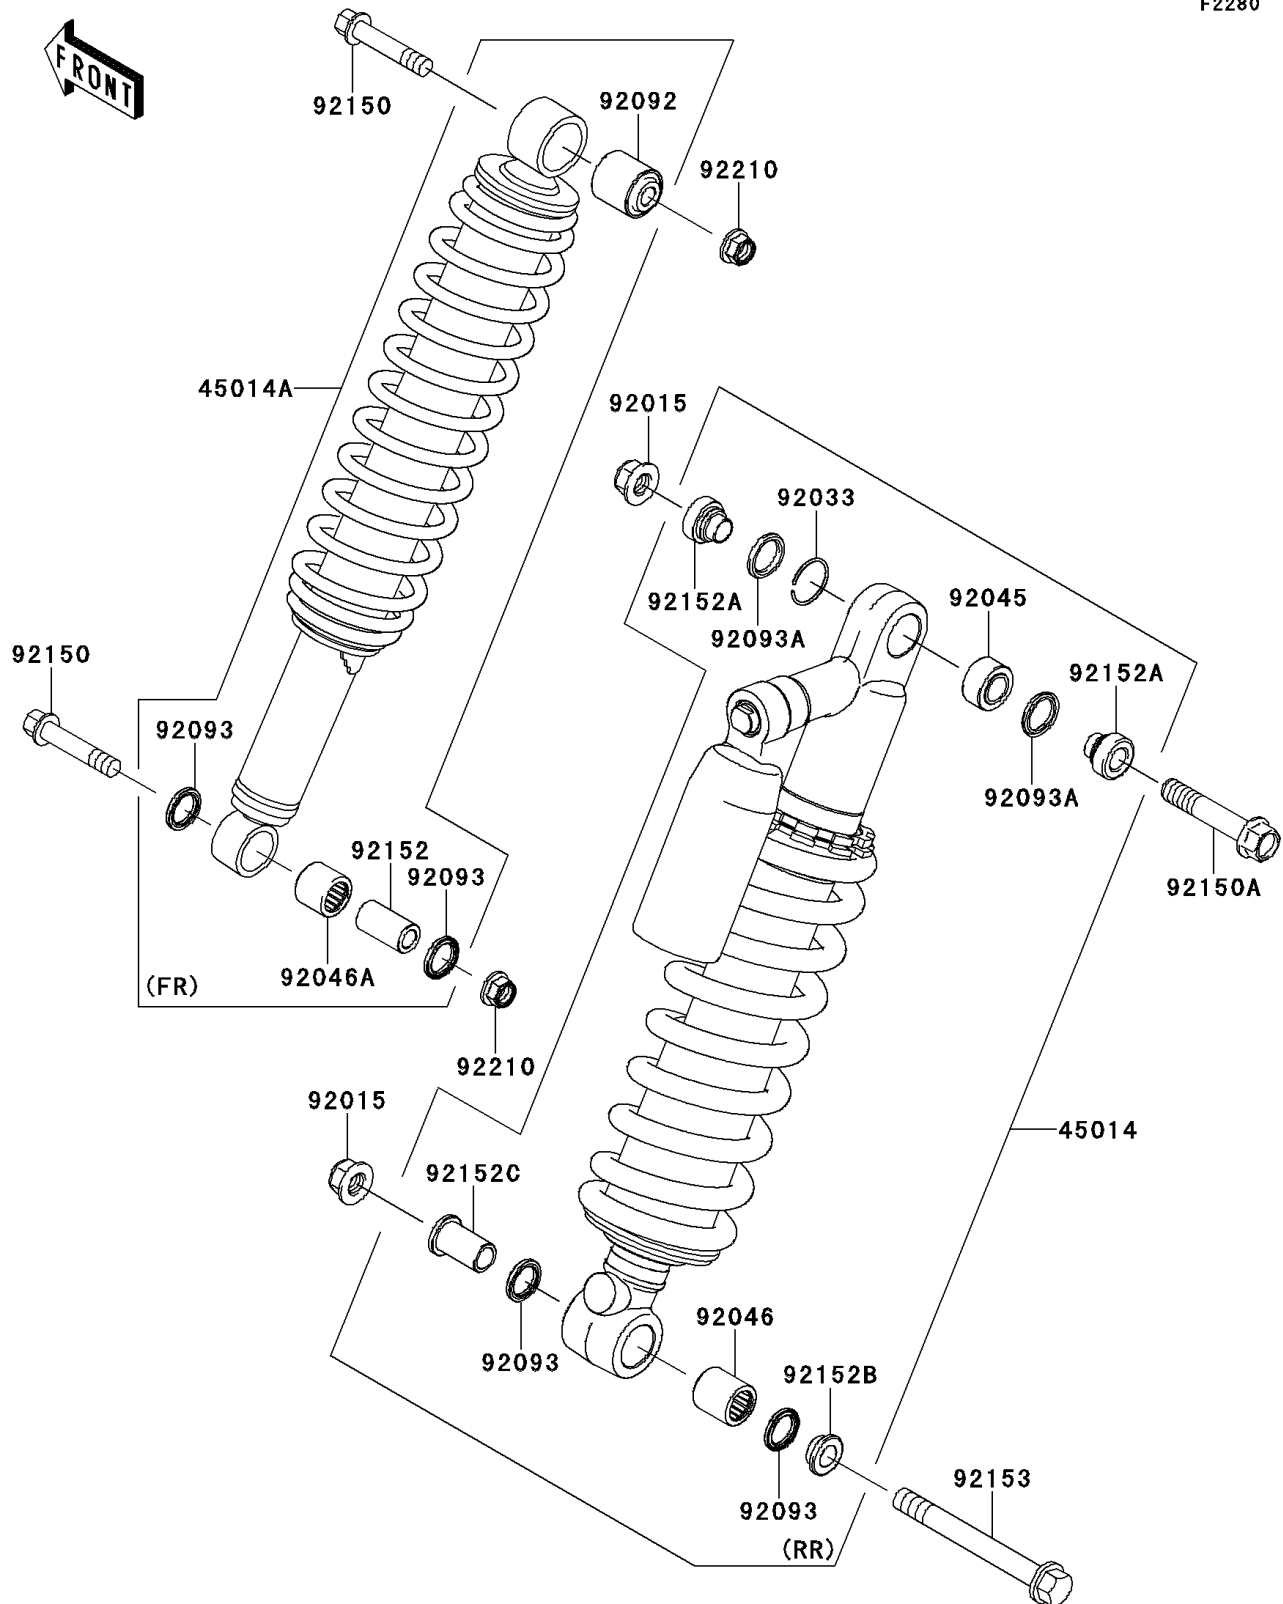

2013 TERYX® 750 FI 4x4

PARTS DIAGRAM

Shock Absorber(s)

F2280

2013 TERYX[®] 750 FI 4x4

PARTS LIST

Shock Absorber(s)

ITEM NAME

PART NUMBER

QUANTITY
