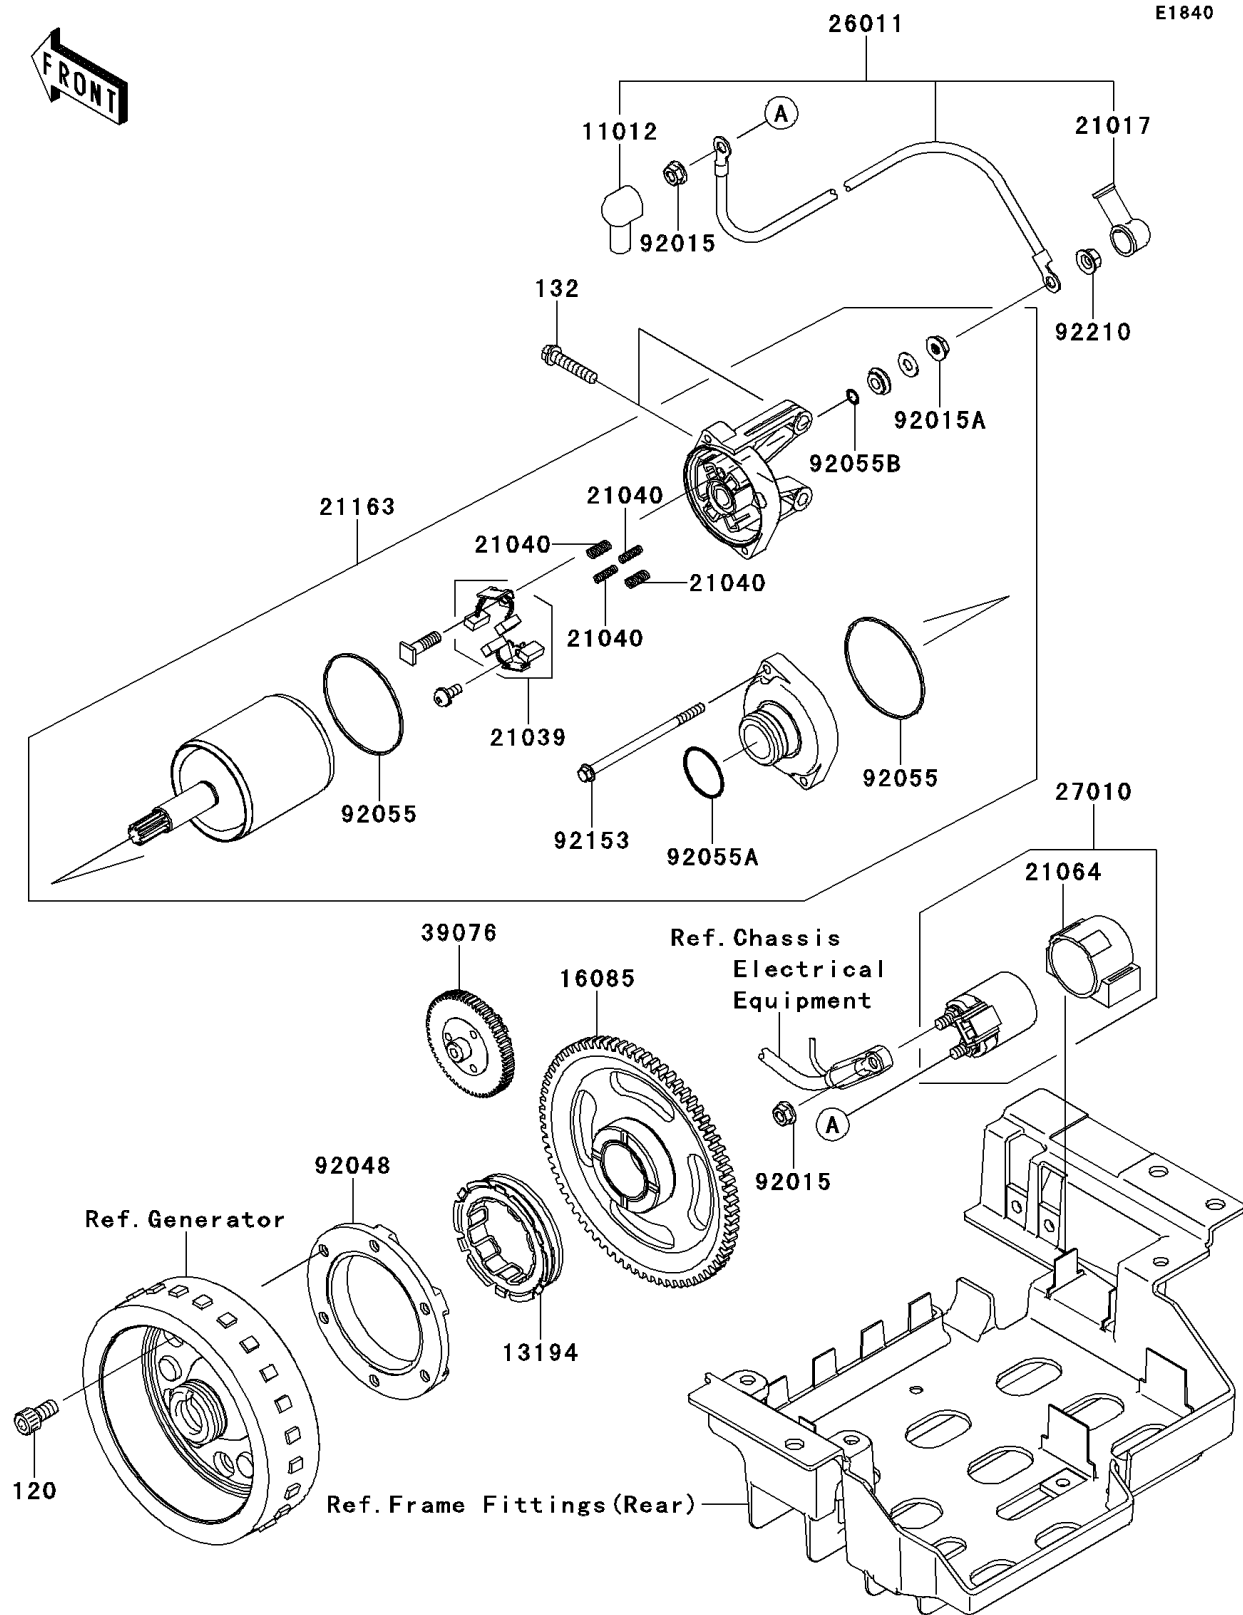

2013 TERYX[®] 750 FI 4x4

PARTS DIAGRAM

Starter Motor

2013 TERYX[®] 750 FI 4x4

PARTS LIST

Starter Motor

ITEM NAME	PART NUMBER	QUANTITY
-----------	-------------	----------
