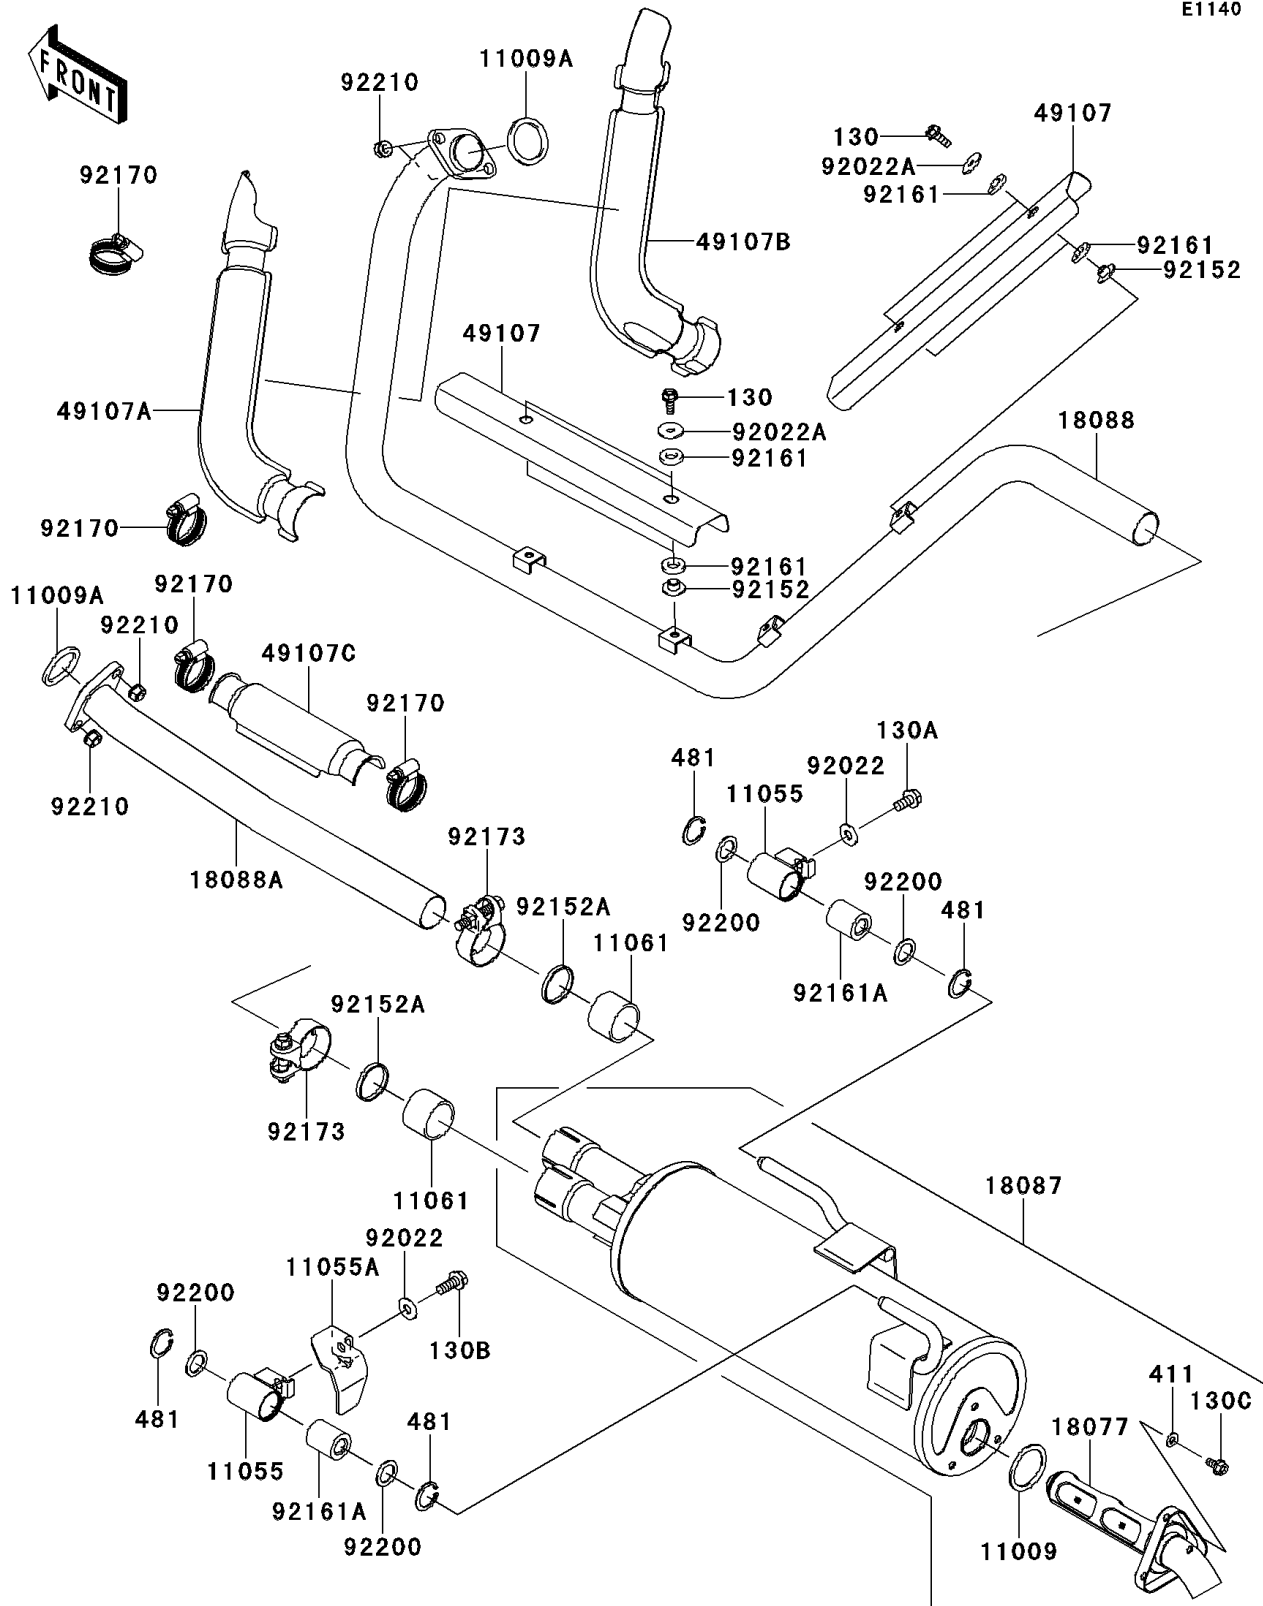

2013 TERYX® 750 FI 4x4

PARTS DIAGRAM

Muffler(s)

E1140

2013 TERYX[®] 750 FI 4x4

PARTS LIST

Muffler(s)

ITEM NAME

PART NUMBER

QUANTITY
