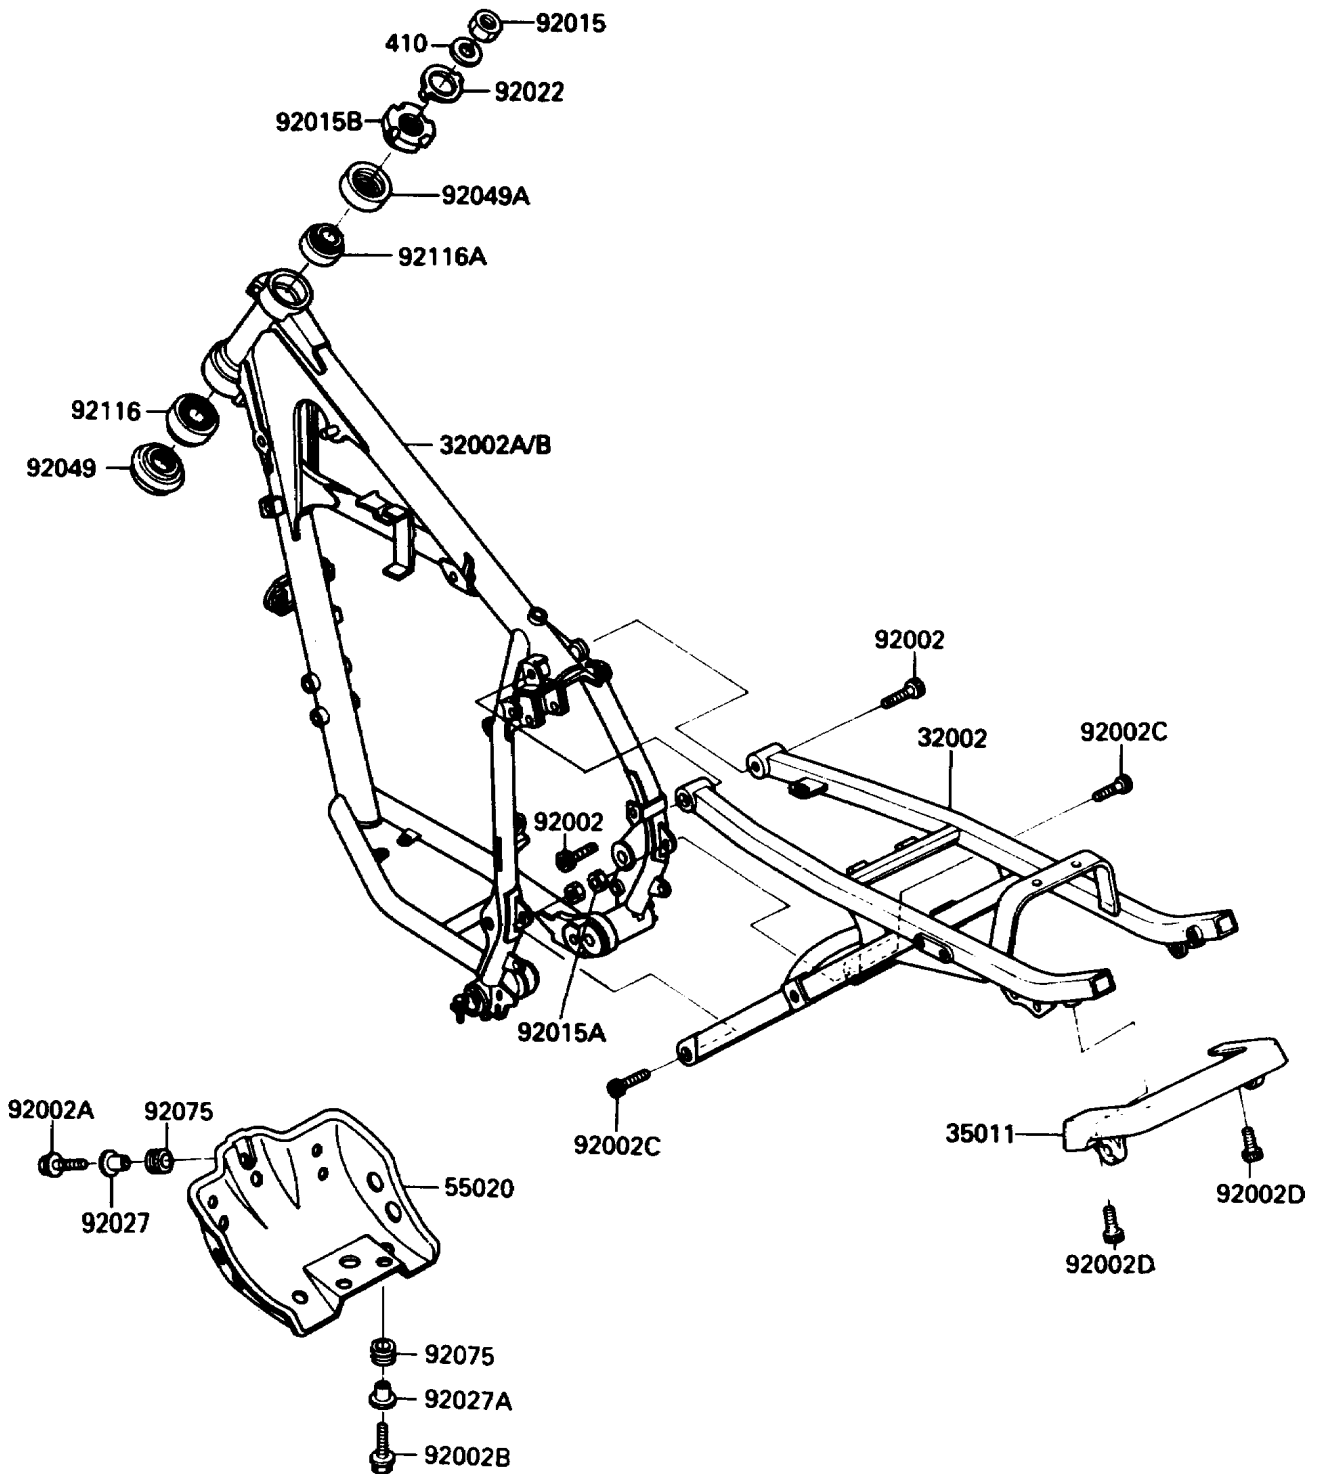

1989 KLR250

PARTS DIAGRAM

Frame

F2120-0304

1989 KLR250

PARTS LIST

Frame

ITEM NAME

PART NUMBER

QUANTITY
