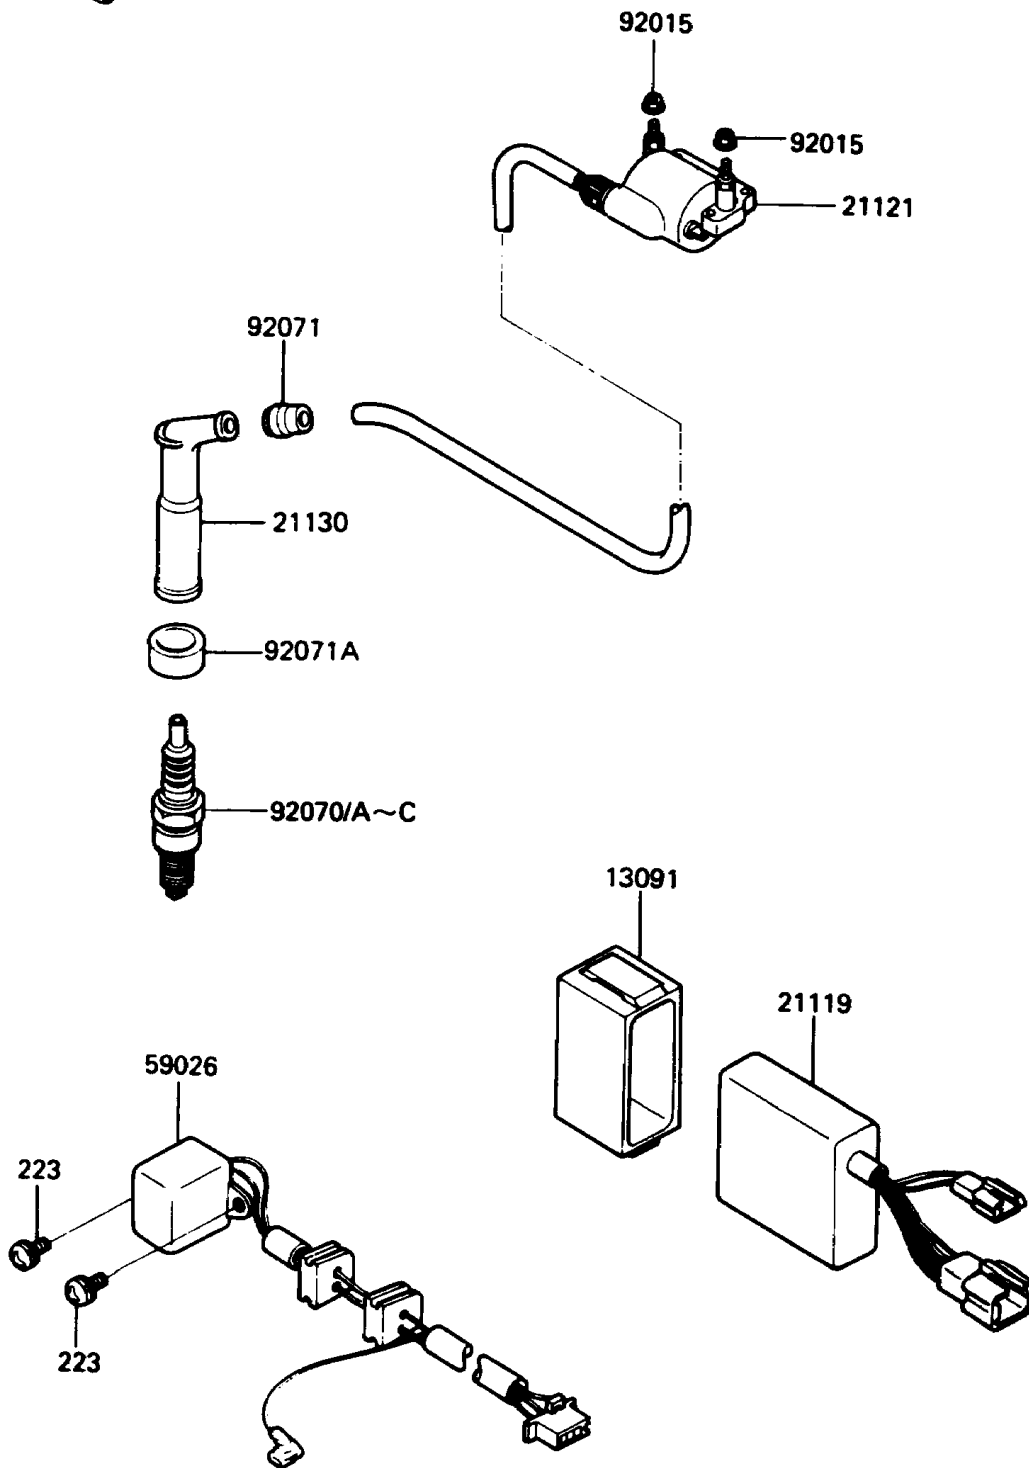

1989 KLR250

PARTS DIAGRAM

Ignition System

E1830-0217

1989 KLR250

PARTS LIST Ignition System

ITEM NAME	PART NUMBER	QUANTITY
-----------	-------------	----------
