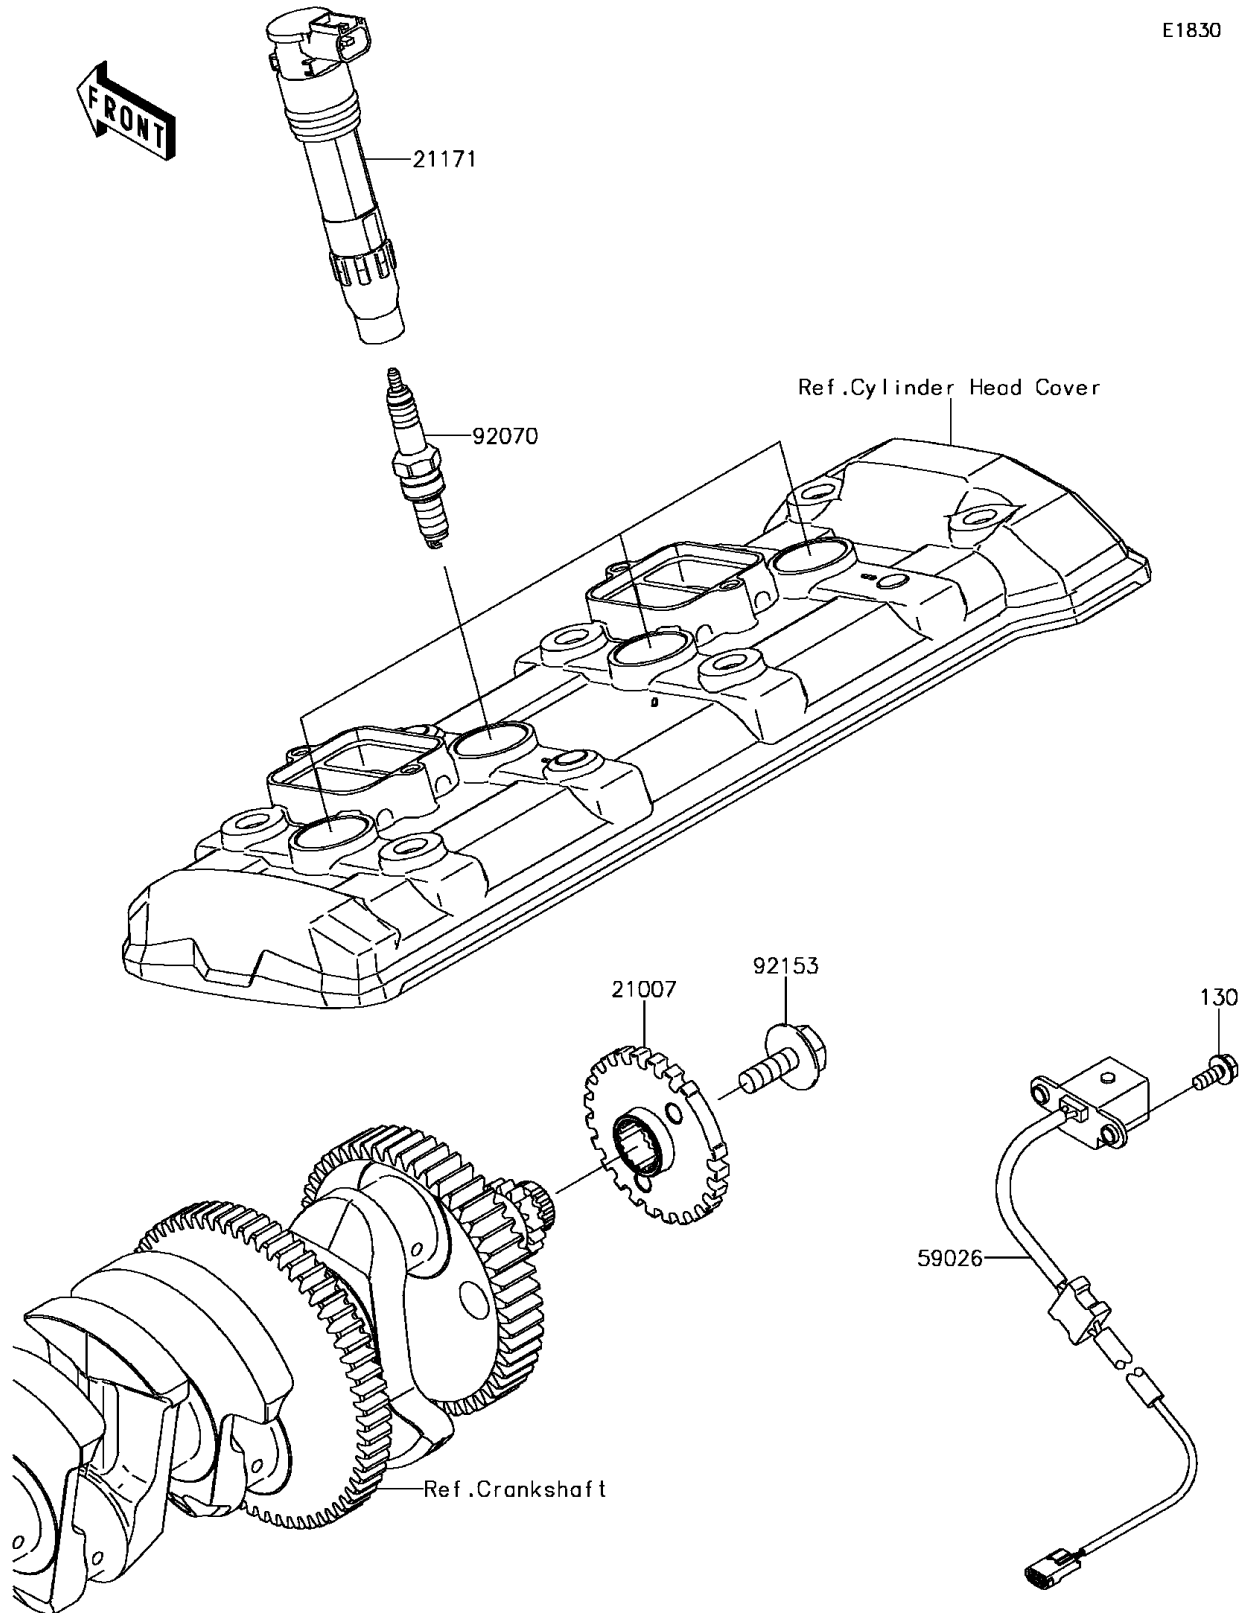

## PARTS DIAGRAM

### Ignition System

E1830

## PARTS LIST

### Ignition System

ITEM NAME	PART NUMBER	QUANTITY
BOLT-FLANGED,5X12 (Ref # 130)	130BA0512	2
ROTOR (Ref # 21007)	21007-0579	1
COIL-ASSY-IGNITION (Ref # 21171)	21171-0033	4
COIL-PULSING (Ref # 59026)	59026-0043	1
PLUG-SPARK,CR9EIA(NGK) (Ref # 92070)	92070-0014	4
BOLT,FLANGED,8X23 (Ref # 92153)	92153-0549	1