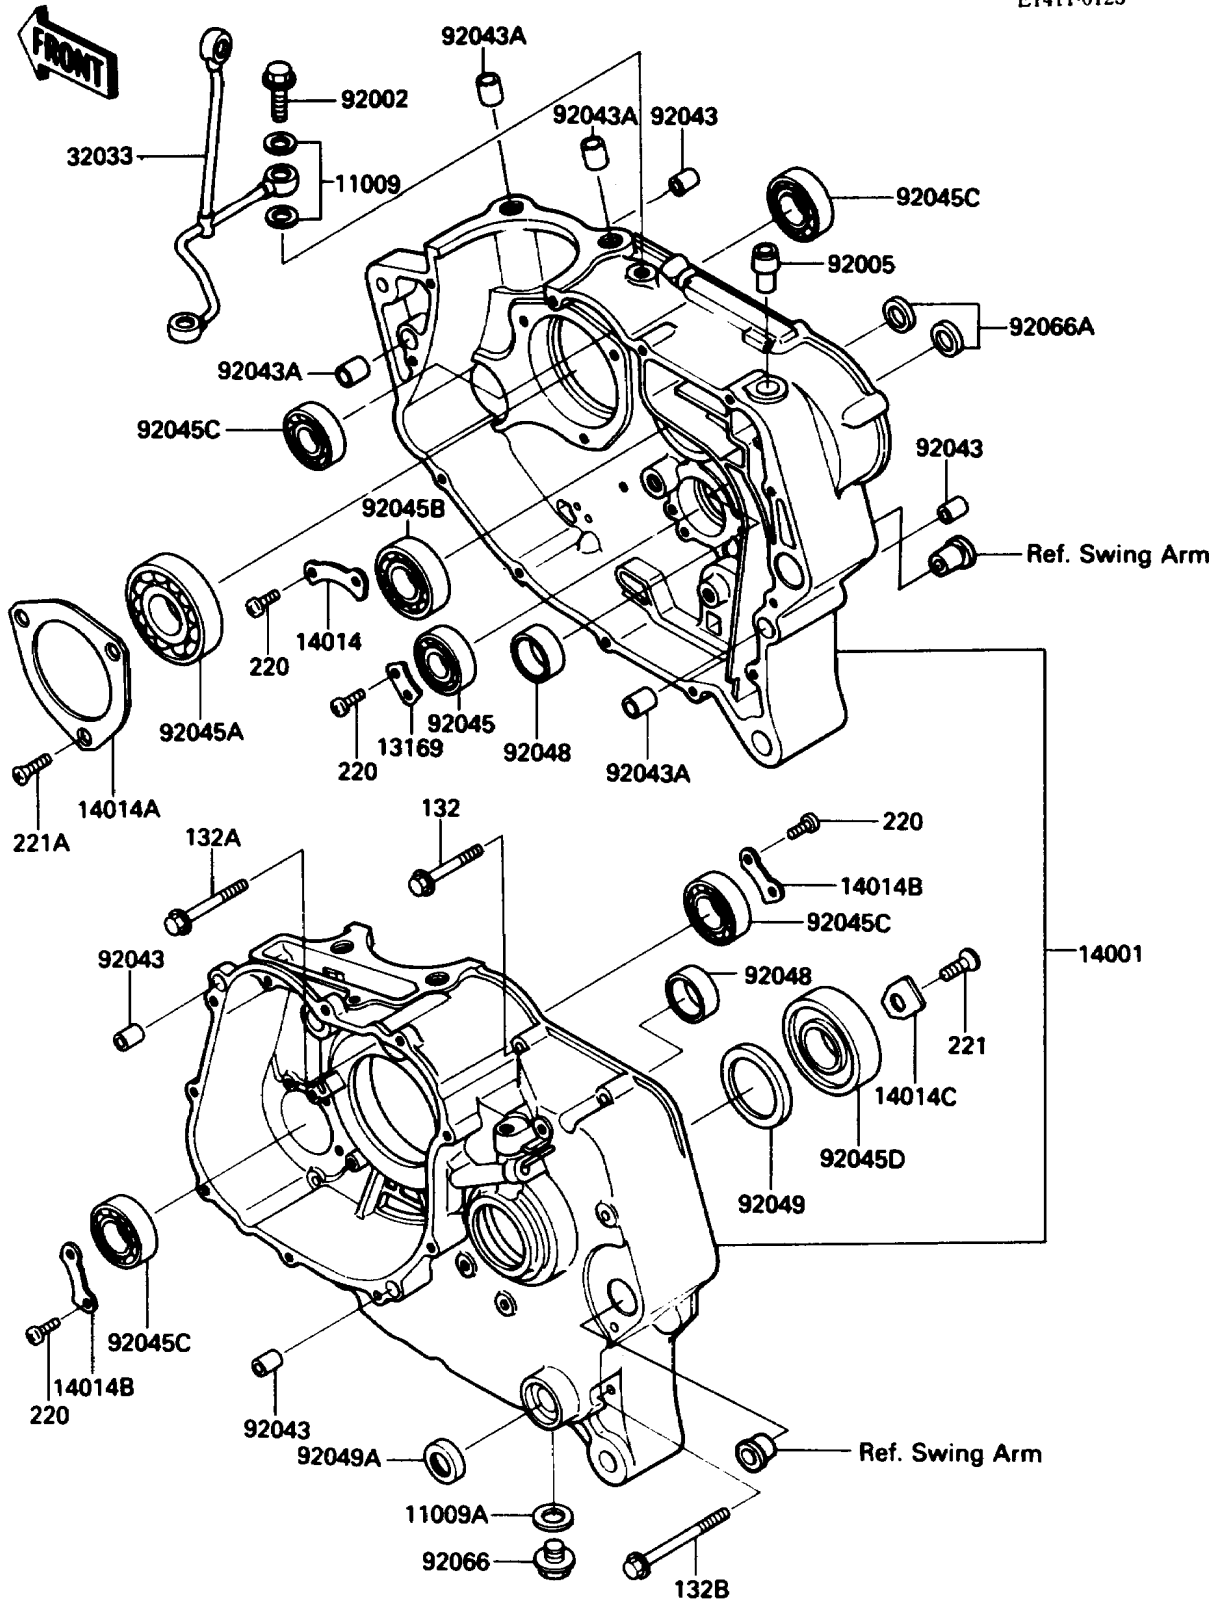

1989 KLR250

PARTS DIAGRAM

Crankcase

E1411-0123

1989 KLR250

PARTS LIST

Crankcase

ITEM NAME

PART NUMBER

QUANTITY
