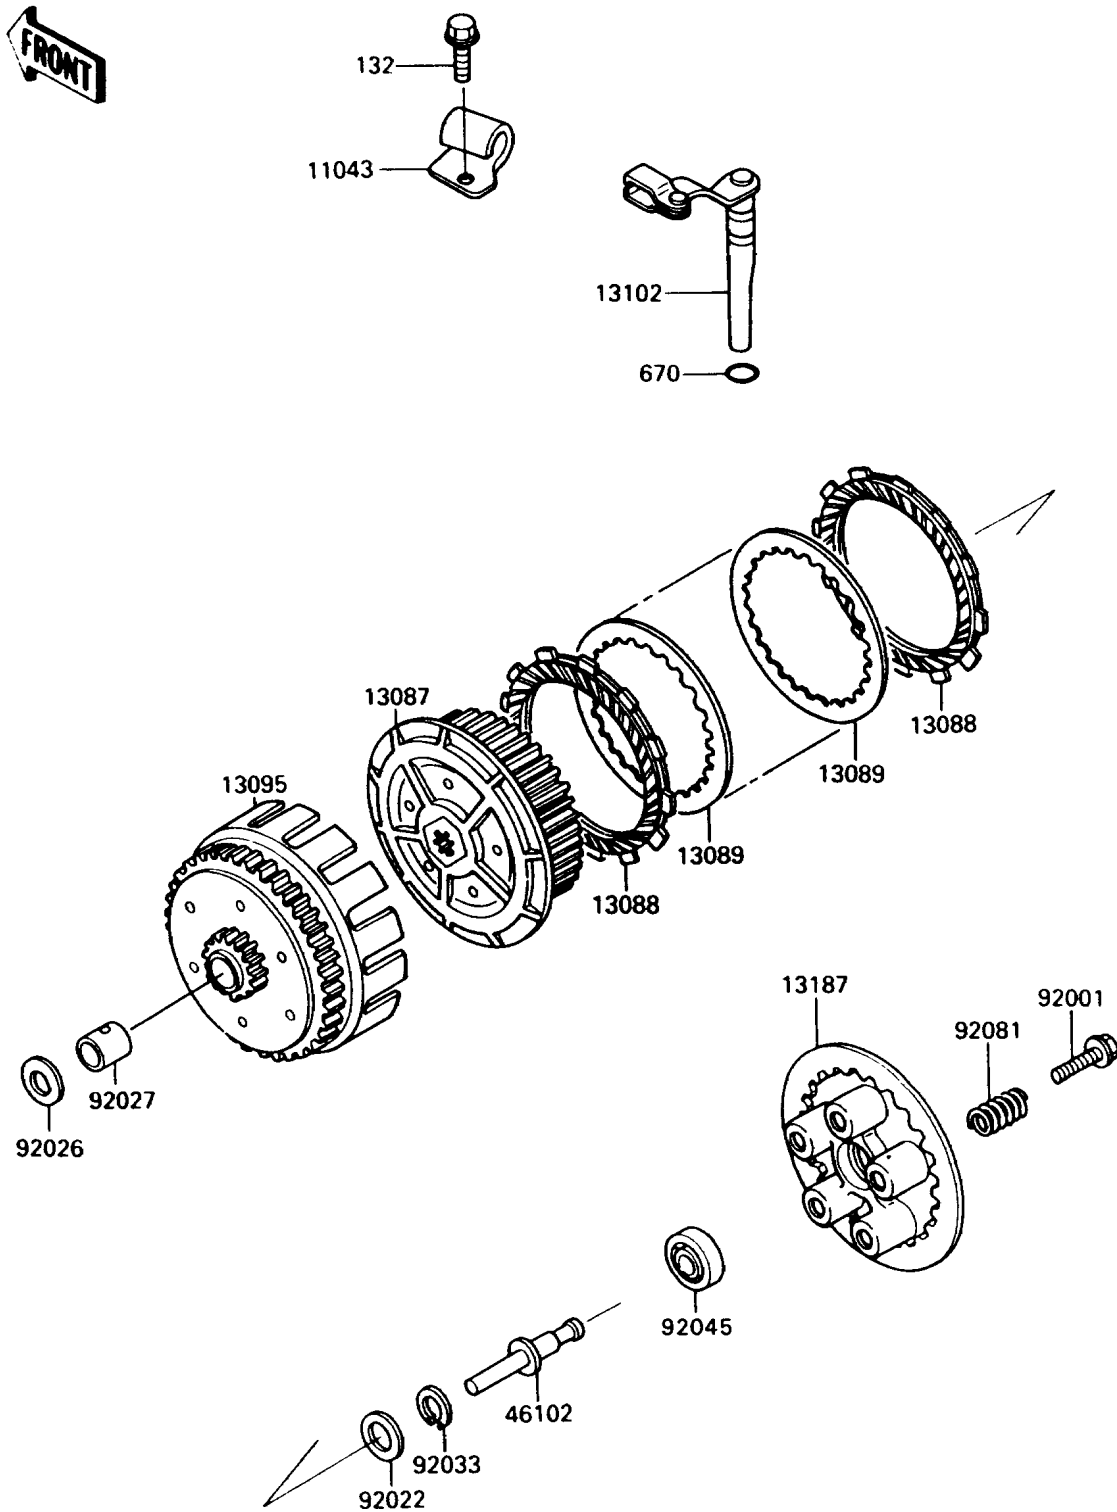

1989 KLR250

PARTS DIAGRAM

Clutch

E1350-0097

1989 KLR250

PARTS LIST

Clutch

ITEM NAME

PART NUMBER

QUANTITY
