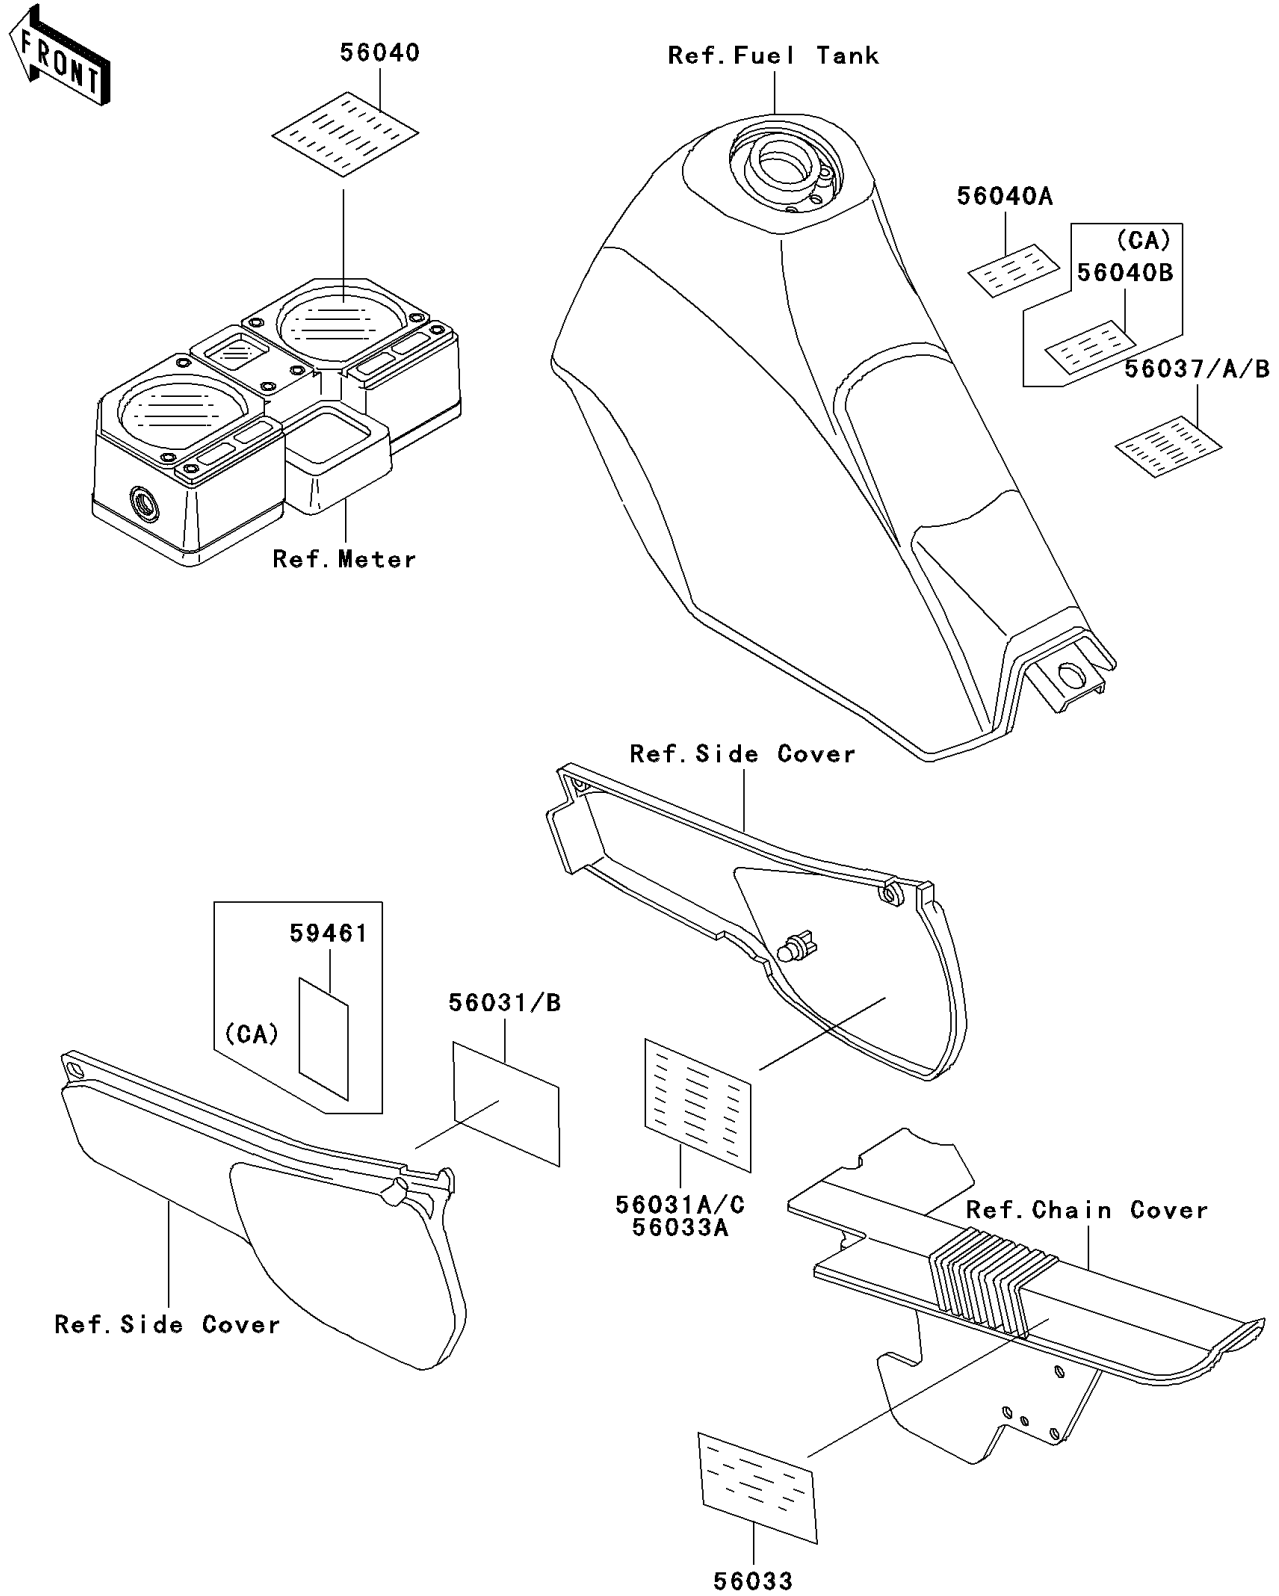

1998 KLR250

PARTS DIAGRAM

Labels

F2860

1998 KLR250

PARTS LIST

Labels

ITEM NAME

PART NUMBER

QUANTITY
