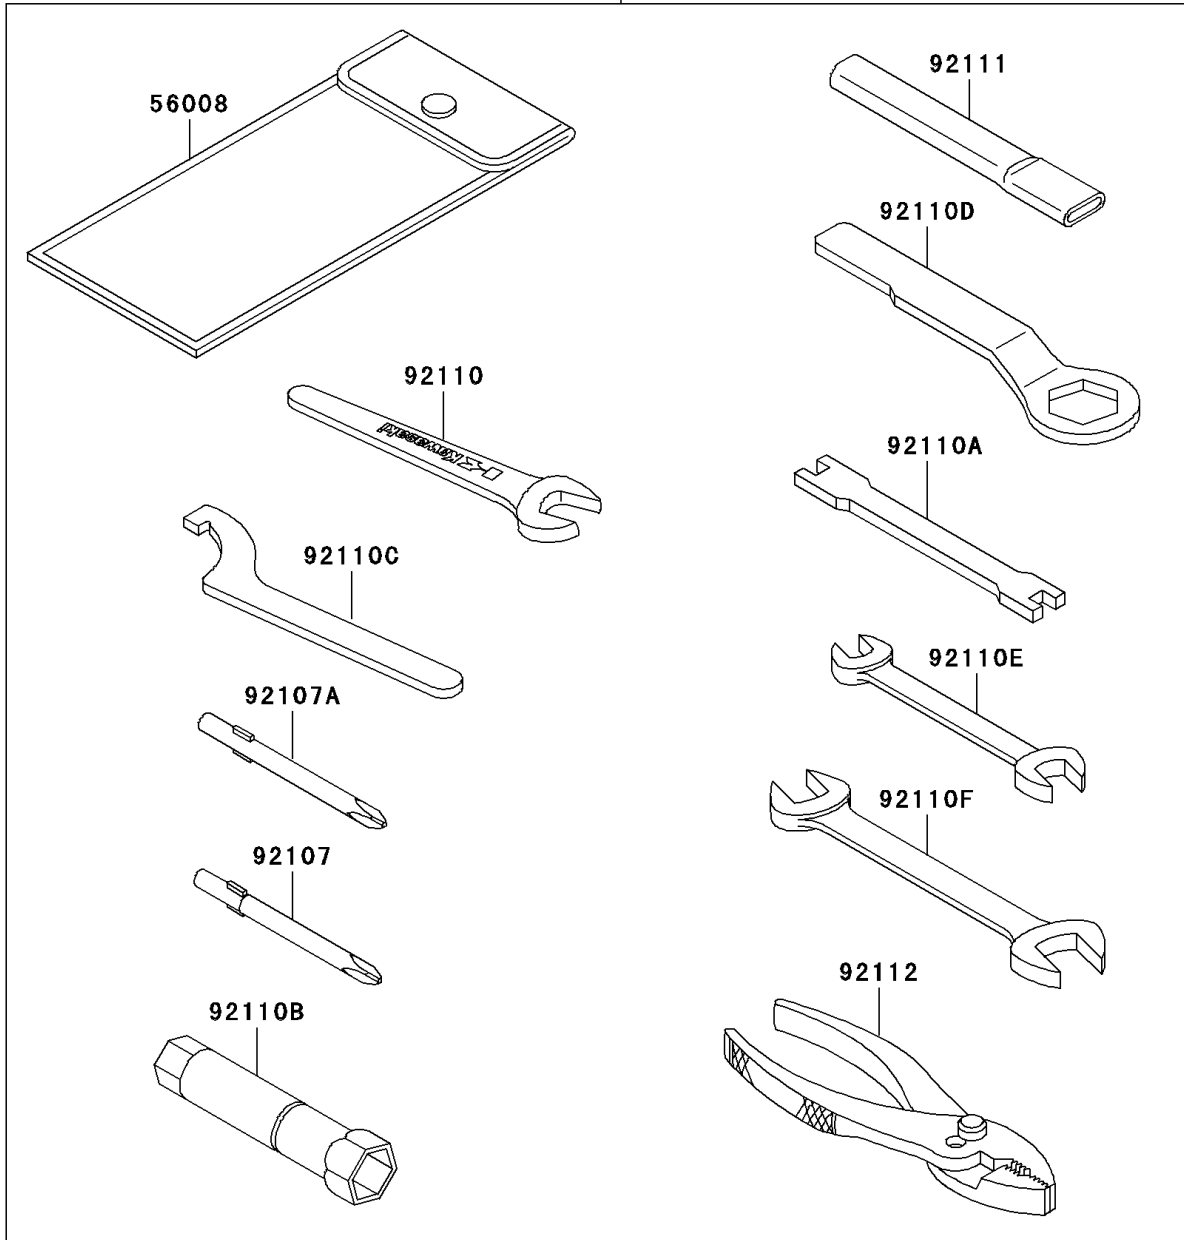

# 2000 KLR250

## PARTS DIAGRAM

## PARTS LIST