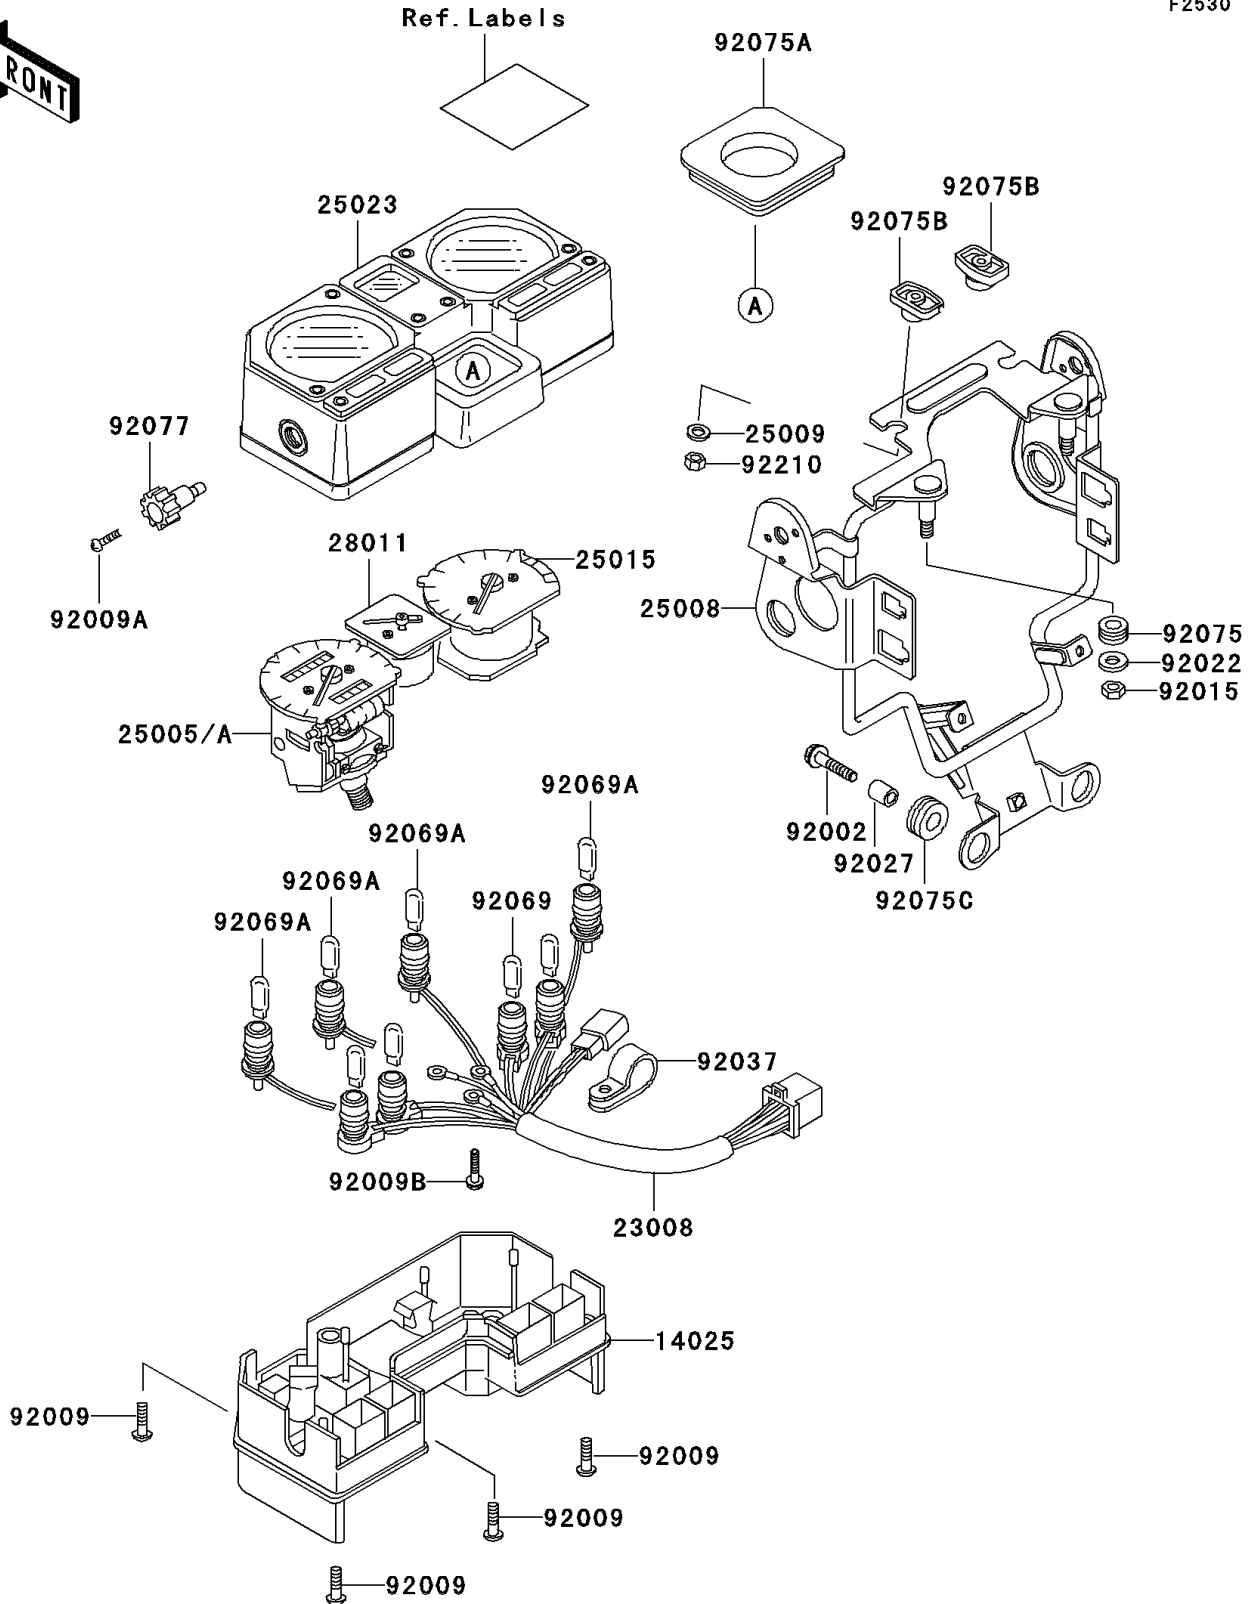

1998 KLR250

PARTS DIAGRAM

Meter(s)

F2530

1998 KLR250

PARTS LIST

Meter(s)

ITEM NAME

PART NUMBER

QUANTITY
