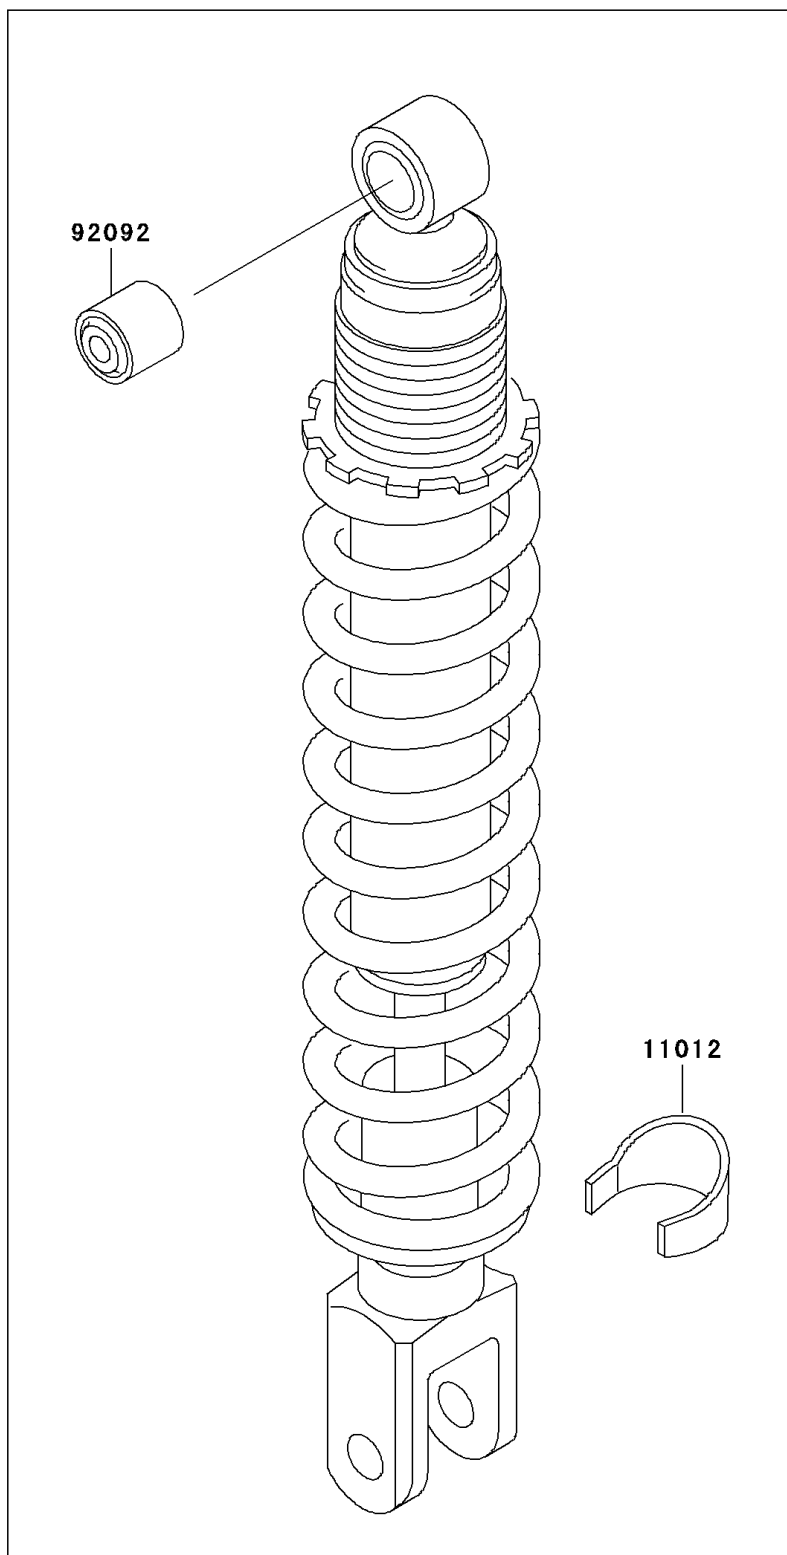

2002 KLR250

PARTS DIAGRAM

Shock Absorber(s)

Kawasaki

Let the Good Times Roll®

F2280

2002 KLR250

PARTS LIST

Shock Absorber(s)

| ITEM NAME | PART NUMBER | QUANTITY |
|--|-------------|----------|
| CAP,SHOCKABSORBER (Ref # 11012) | 11012-1398 | 1 |
| SHOCKABSORBER,RR (Ref # 45014) | 45014-1565 | 1 |
| BUSHING-RUBBER,SHOCKABSORBER (Ref # 92092) | 92092-1008 | 1 |