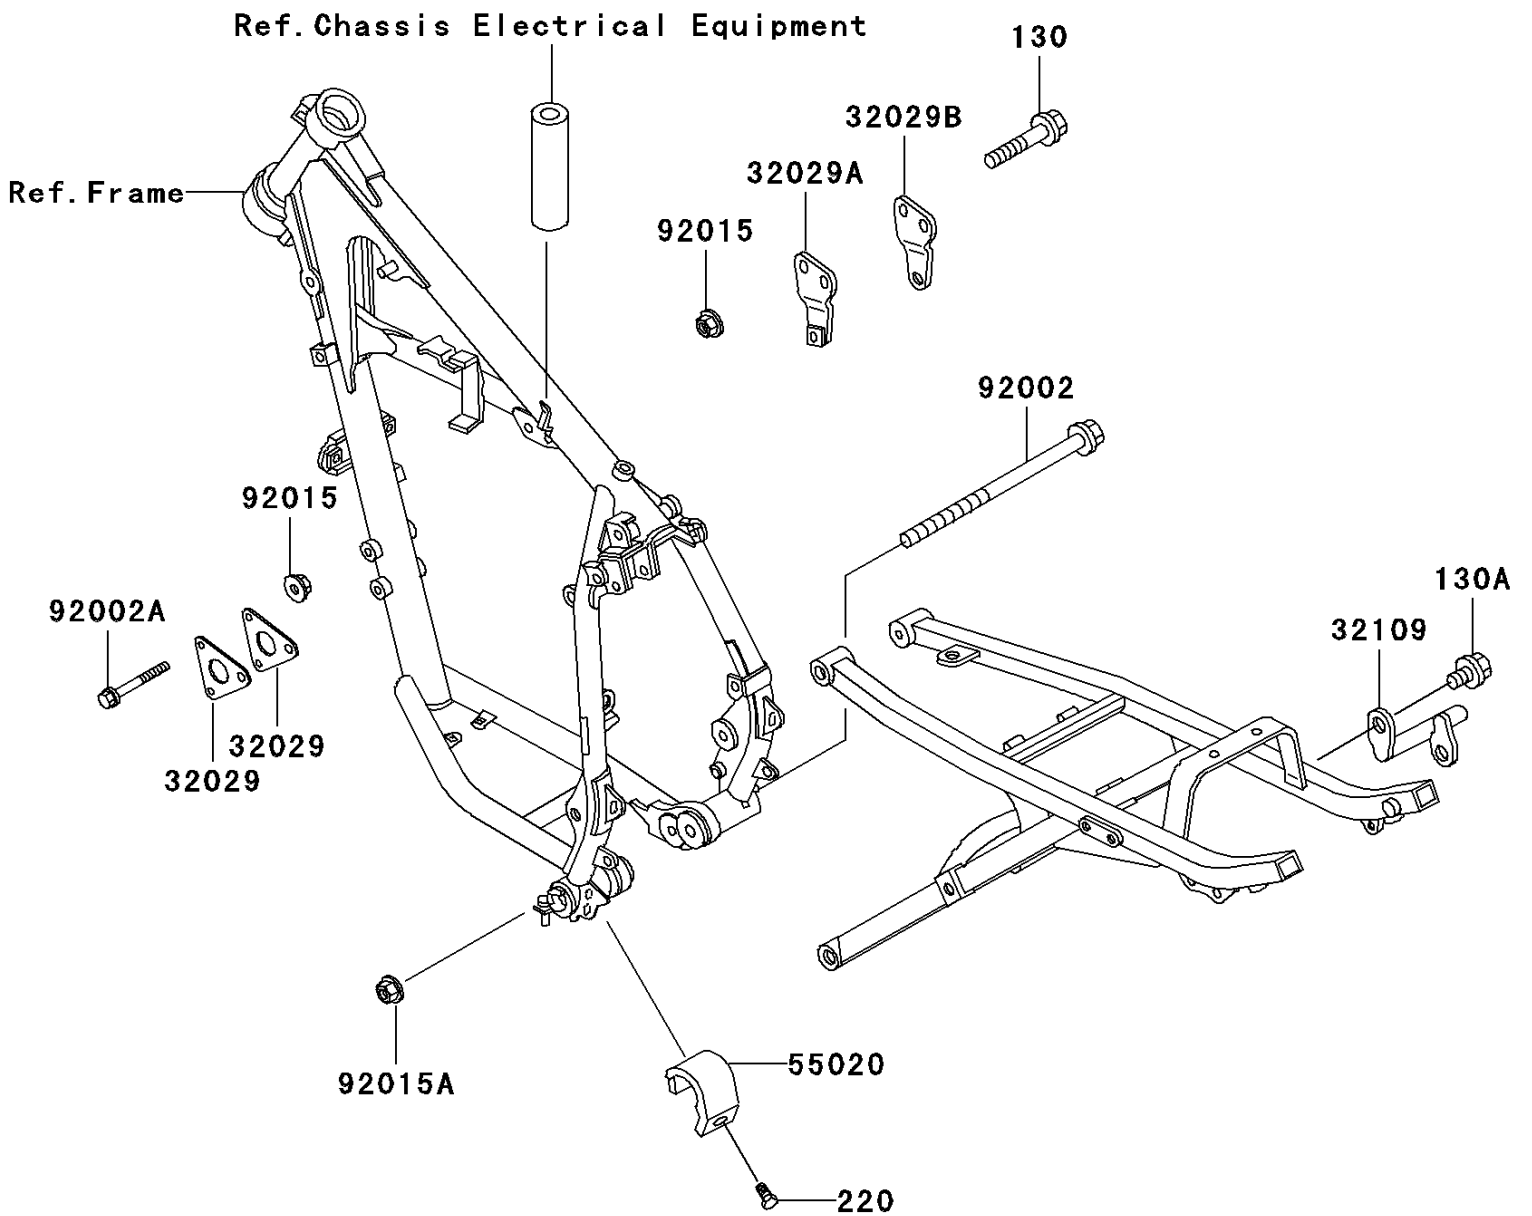

1998 KLR250

PARTS DIAGRAM

Frame Fittings

F2122

1998 KLR250

PARTS LIST

Frame Fittings

ITEM NAME	PART NUMBER	QUANTITY
-----------	-------------	----------
