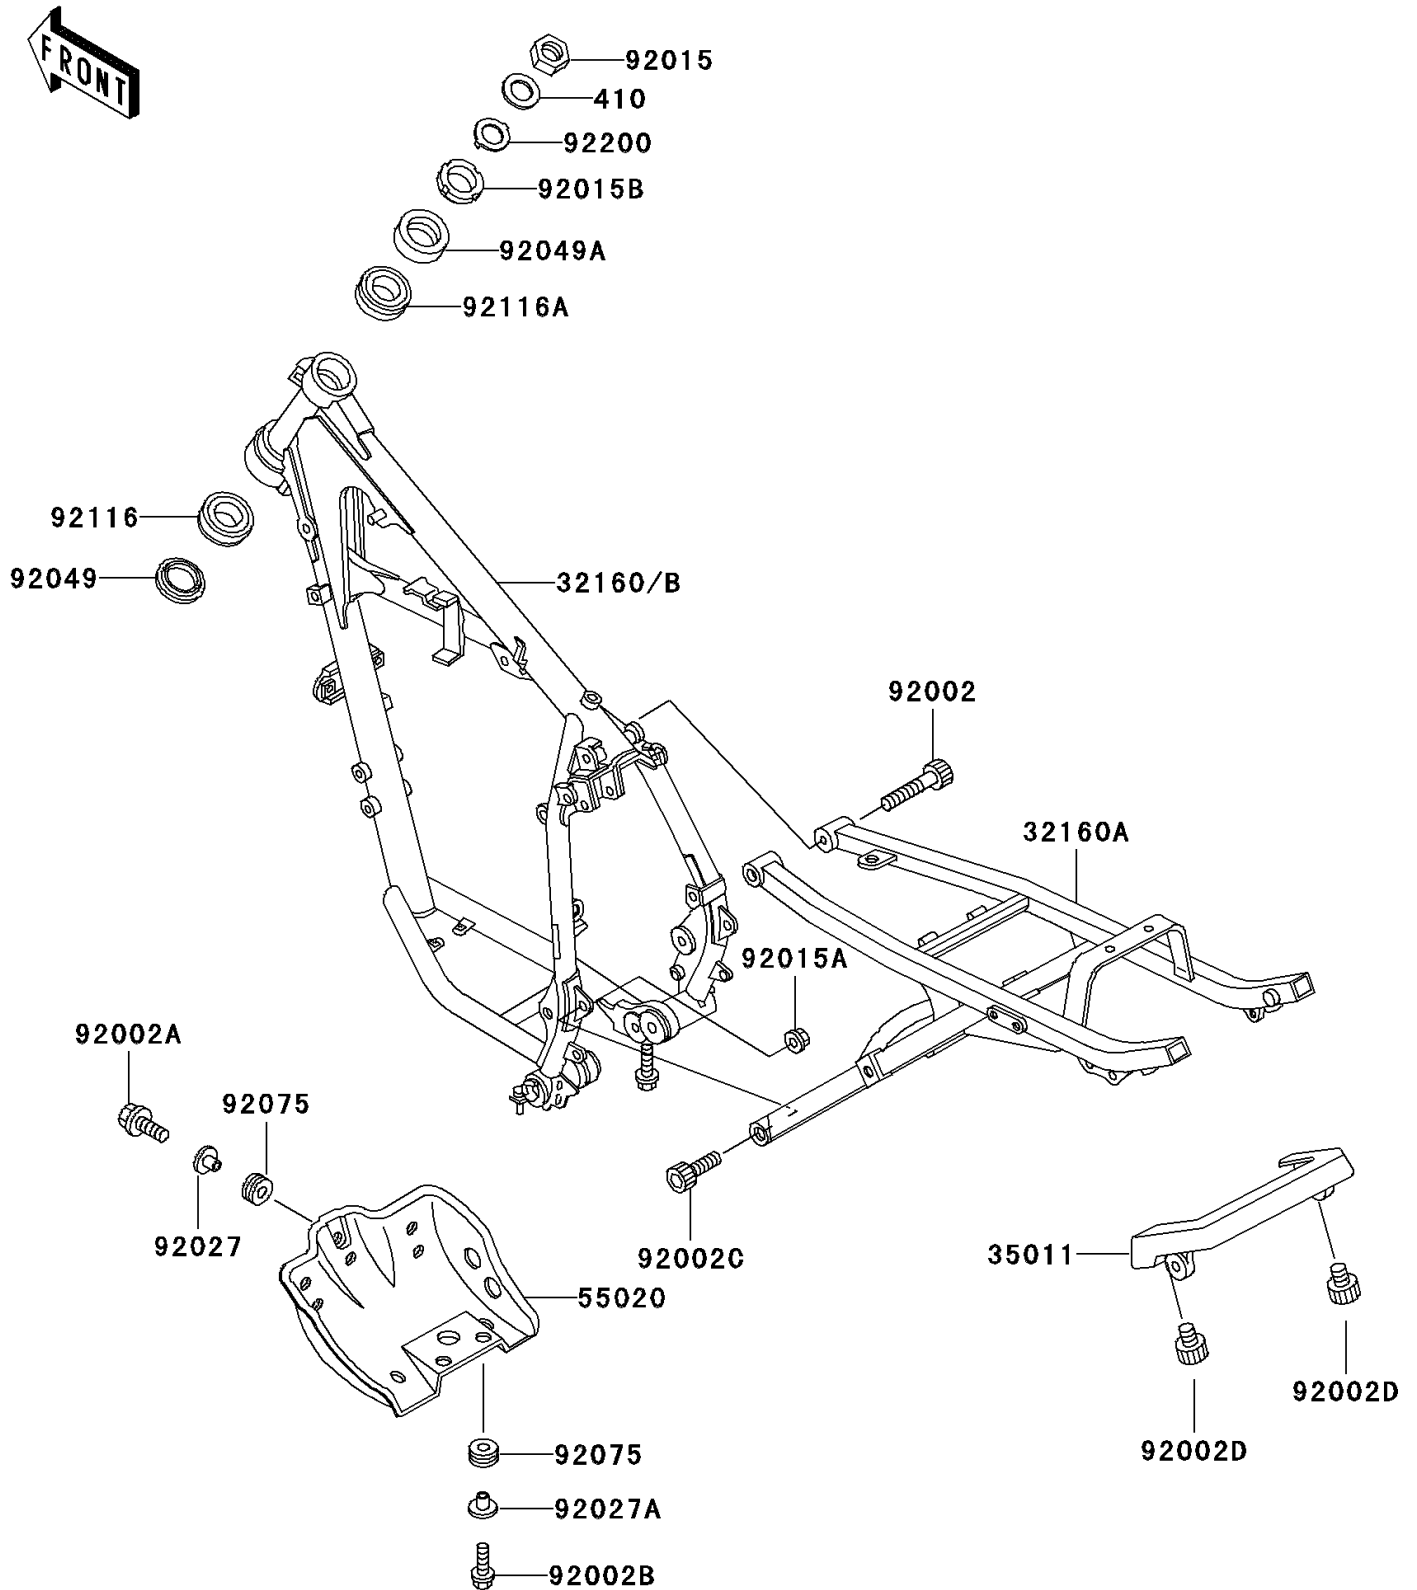

# 1998 KLR250

## PARTS DIAGRAM

Frame

F2120

## PARTS LIST

Frame

**ITEM NAME**

**PART NUMBER**

**QUANTITY**

---