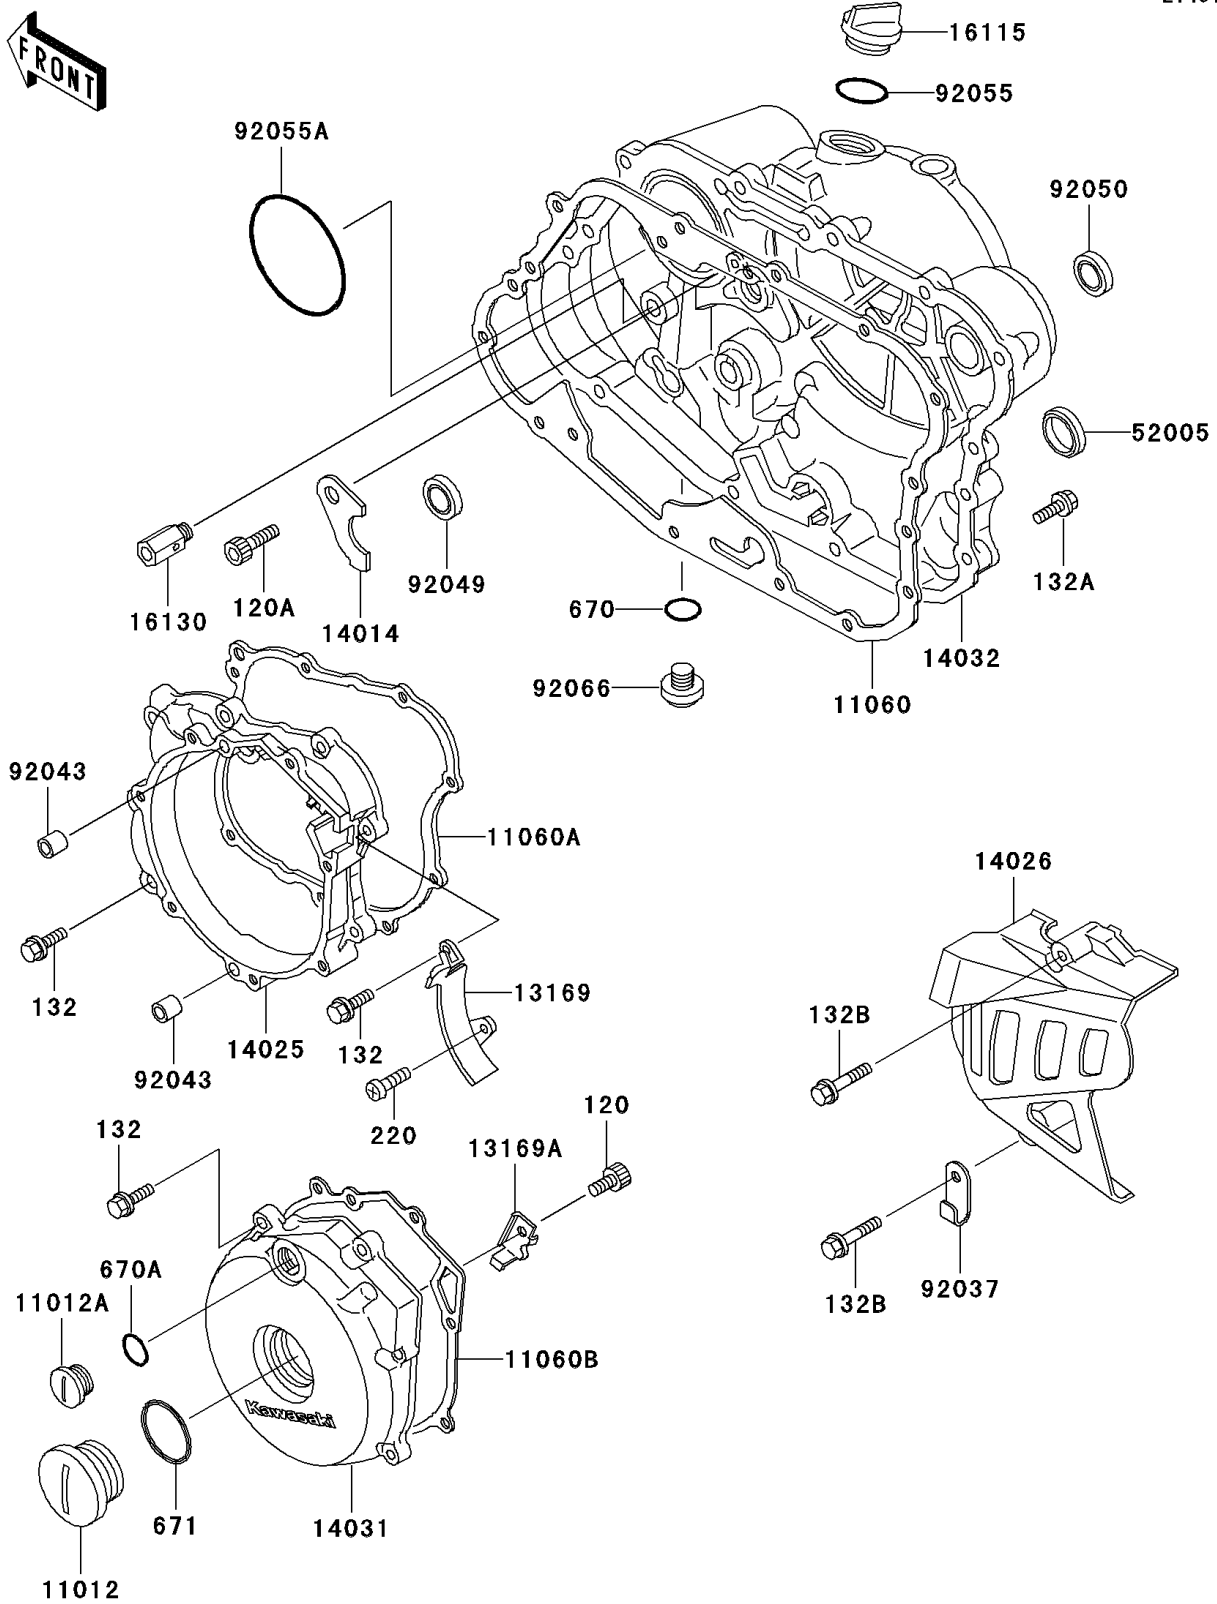

# 2000 KLR250

## PARTS DIAGRAM

### Engine Cover(s)

E1431