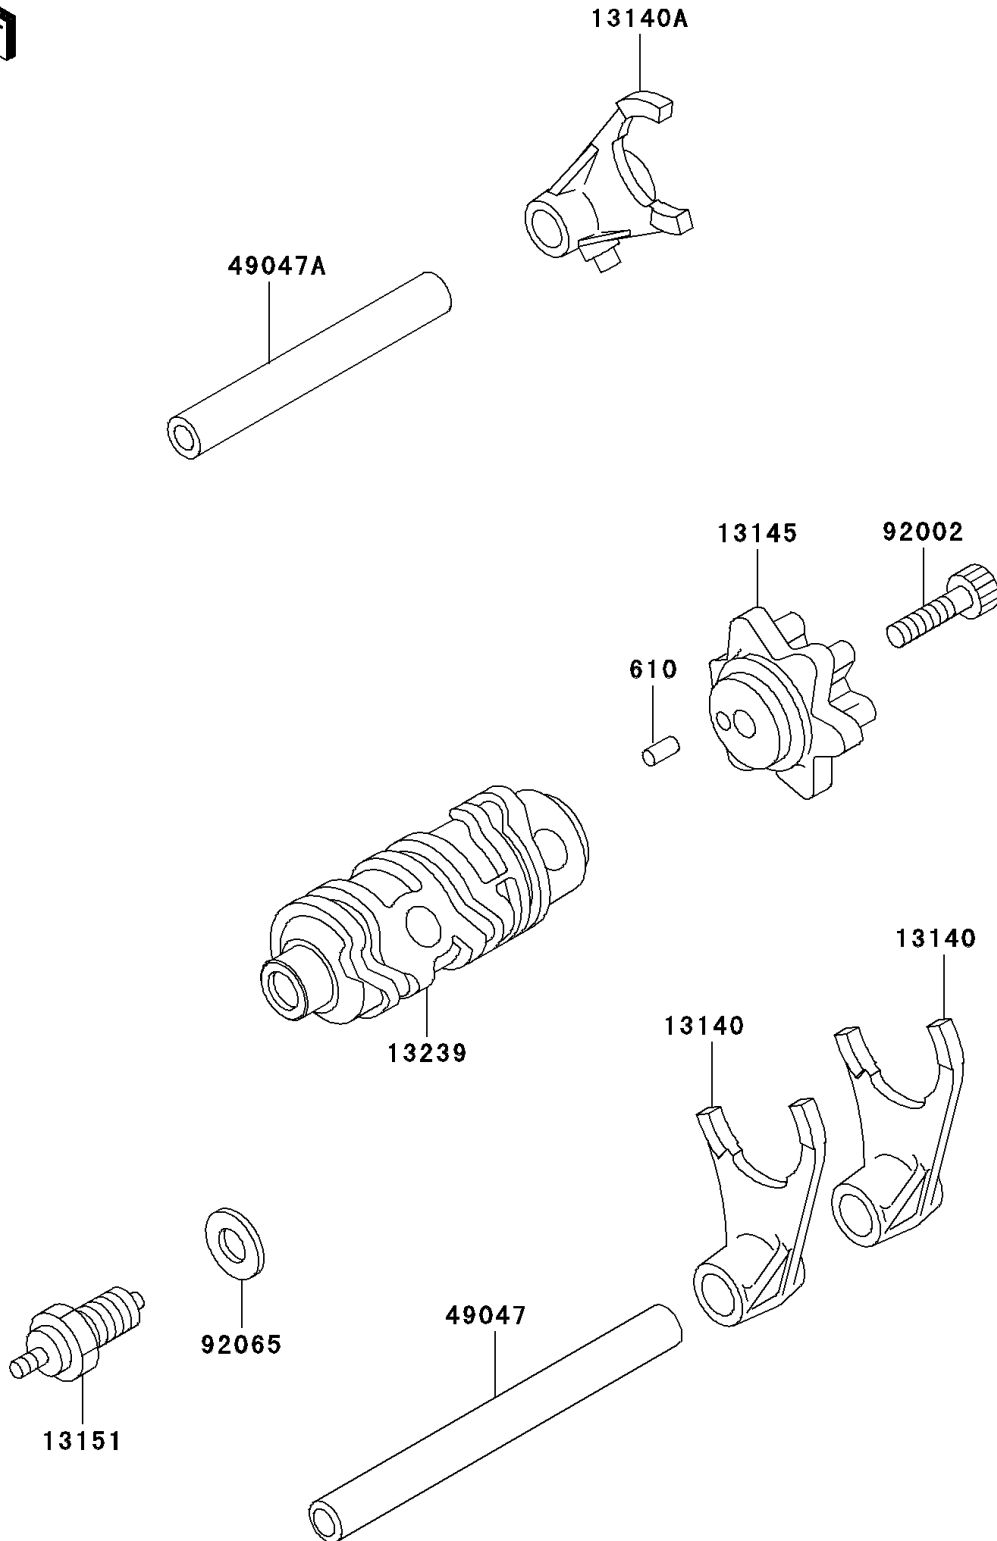

2000 KLR250

PARTS DIAGRAM

Gear Change Drum/Shift Fork(s)

E1362

2000 KLR250

PARTS LIST

Gear Change Drum/Shift Fork(s)

ITEM NAME

PART NUMBER

QUANTITY
