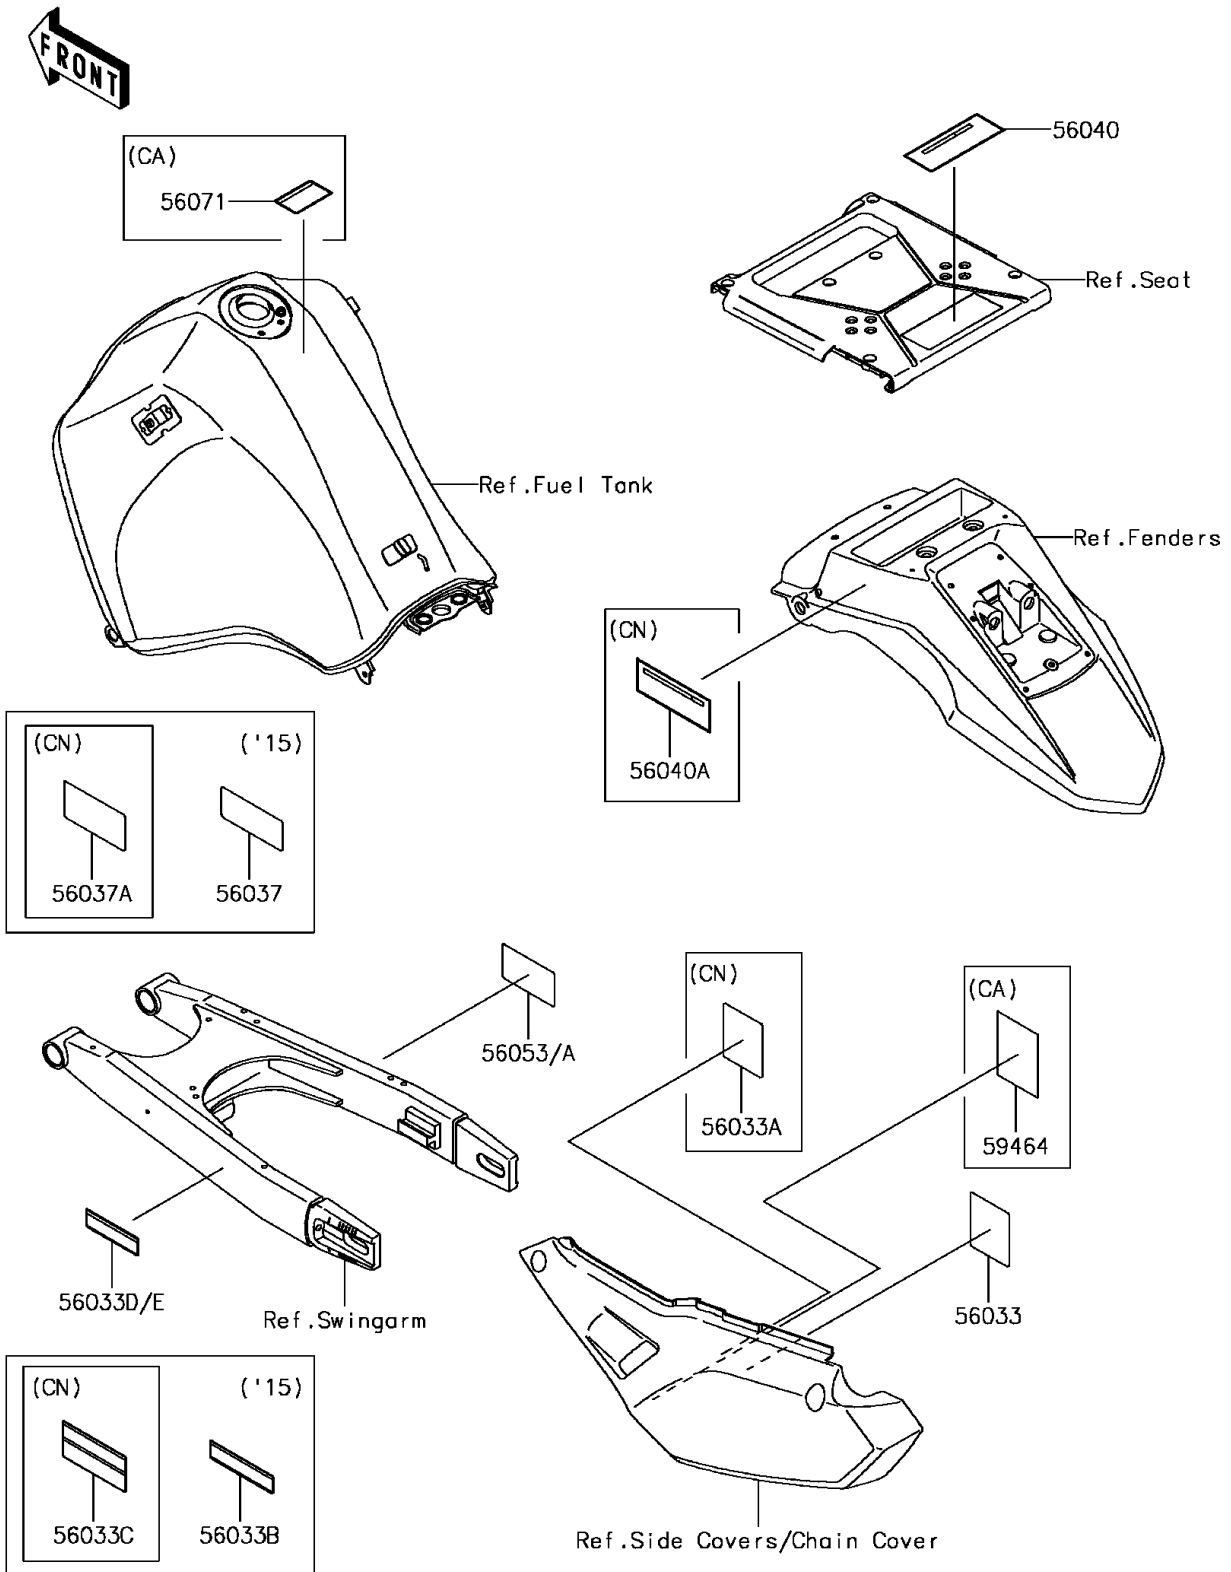

2016 KLR™ 650 CAMO

PARTS DIAGRAM

Labels

F2860

2016 KLR™ 650 CAMO

PARTS LIST

Labels

ITEM NAME

PART NUMBER

QUANTITY
