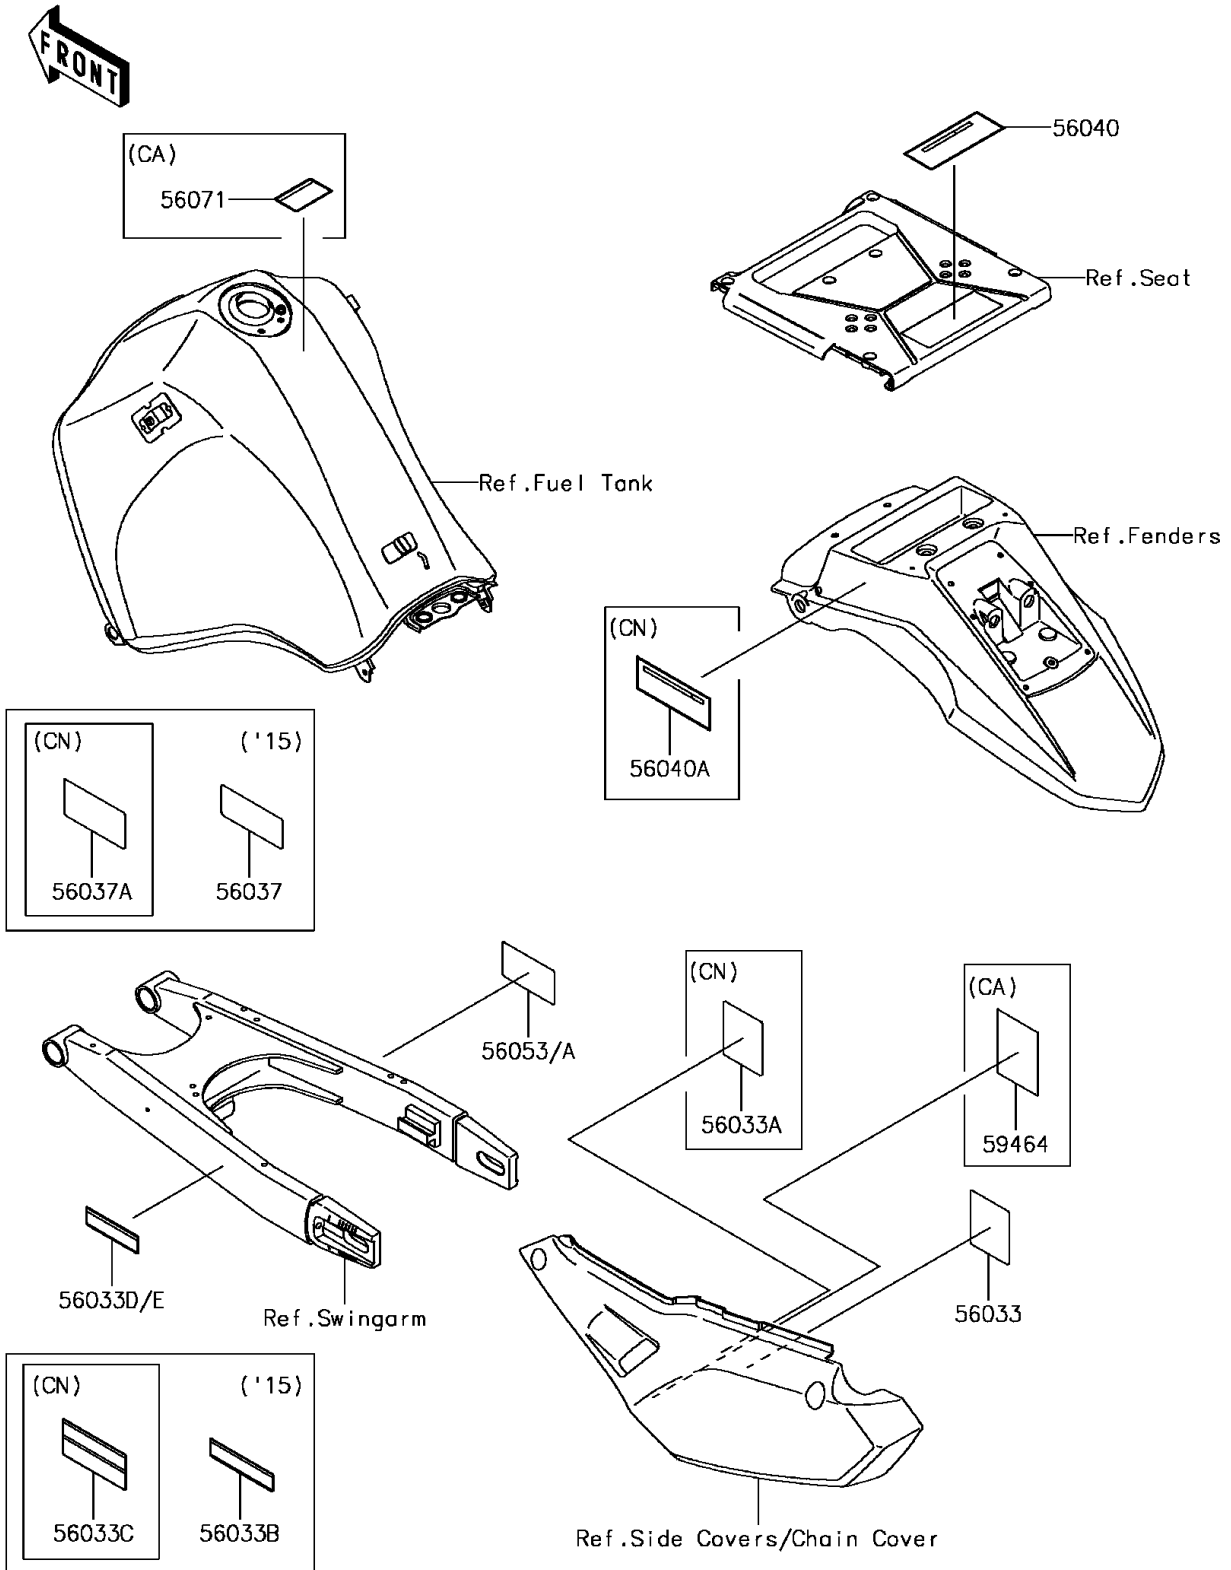

2015 KLR™ 650

PARTS DIAGRAM

Labels

F2860

2015 KLR™ 650

PARTS LIST

Labels

ITEM NAME

PART NUMBER

QUANTITY
