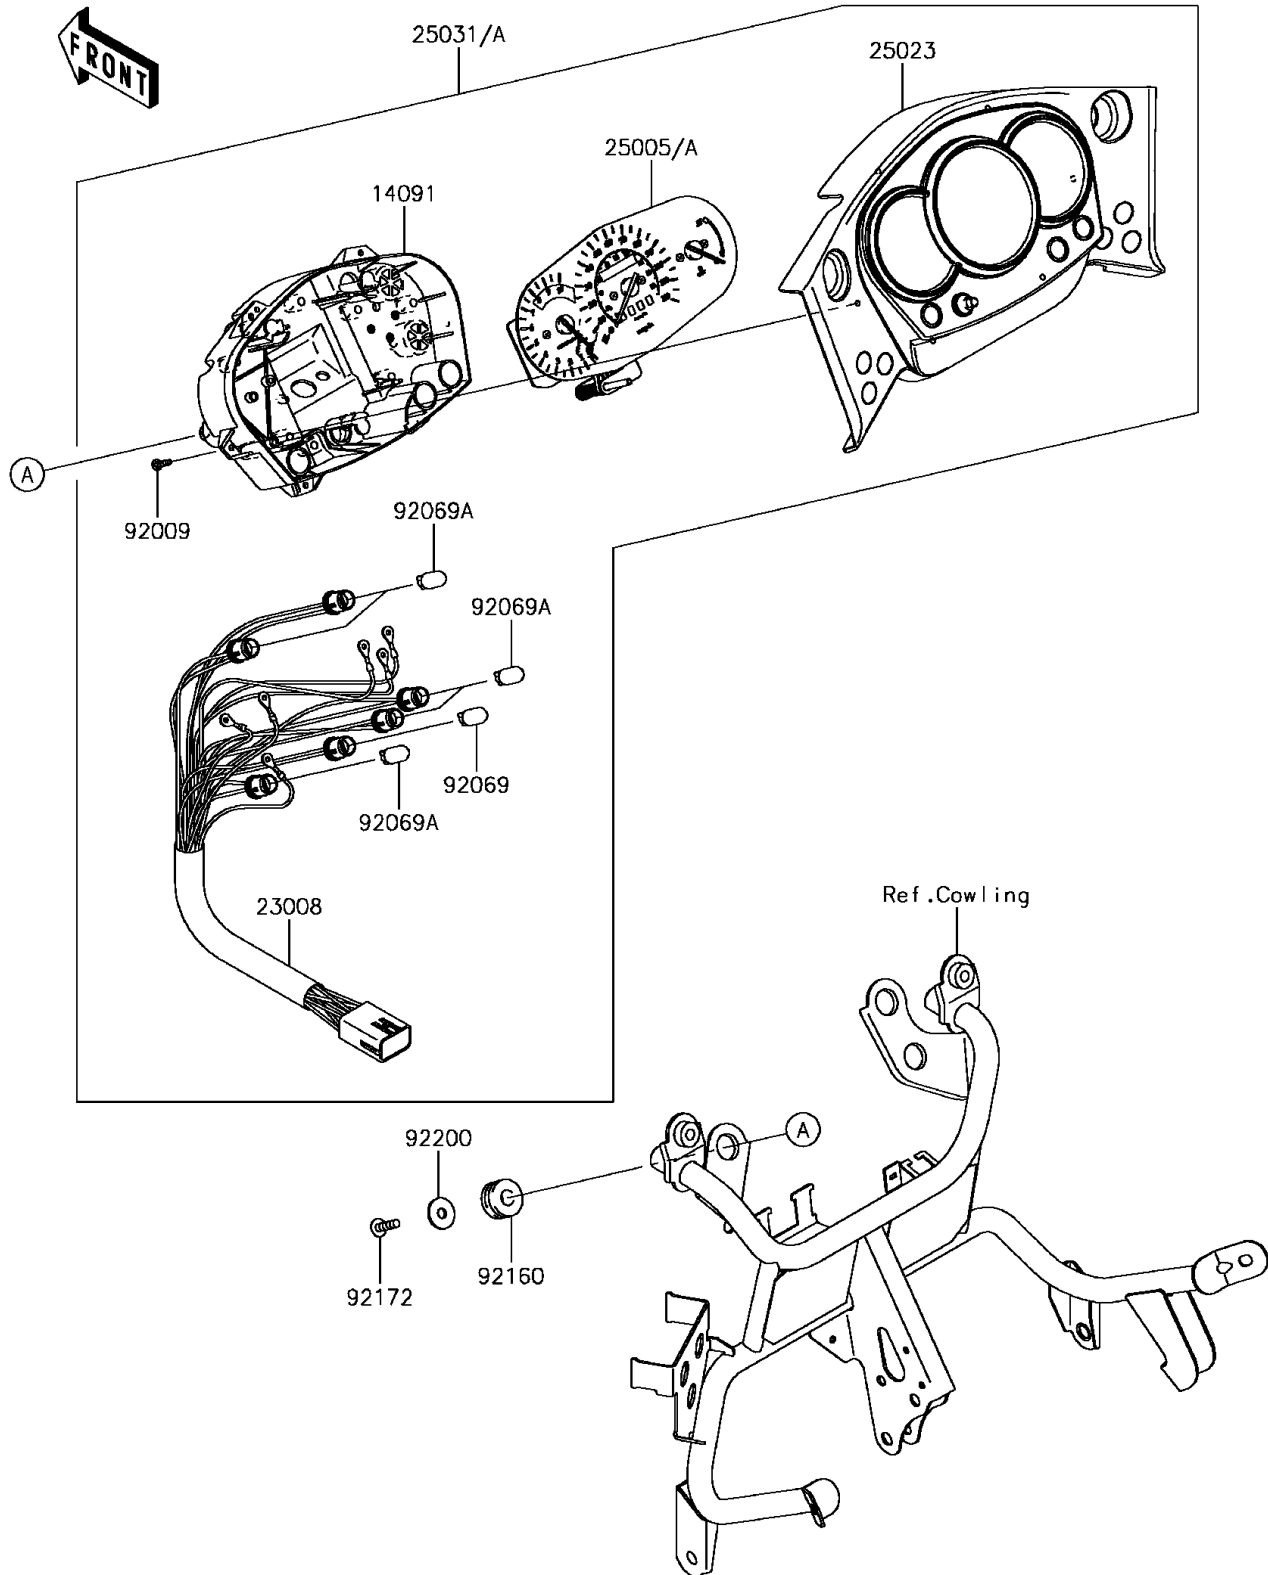

2016 KLR™ 650 CAMO

PARTS DIAGRAM

Meter(s)

F2530

2016 KLR™ 650 CAMO

PARTS LIST

Meter(s)

ITEM NAME	PART NUMBER	QUANTITY
COVER,METER,LWR (Ref # 14091)	14091-0723	1
SOCKET-ASSY,METER (Ref # 23008)	23008-0067	1
COVER-METER CASE,UPP (Ref # 25023)	25023-0030	1
SCREW,TAPPING,3X14 (Ref # 92009)	92009-1592	6
BULB,12V 3.4W,T10 (Ref # 92069)	92069-0022	1
BULB,12V 1.7W,T10 (Ref # 92069A)	92069-1116	5
DAMPER (Ref # 92160)	92160-1162	3
SCREW,TAPPING,5X14 (Ref # 92172)	92172-0265	3
WASHER,5.5X20X1.2 (Ref # 92200)	92200-0284	3
SPEEDOMETER,MPH/KPH (Ref # 25005)	25005-0079	1
SPEEDOMETER,KPH (Ref # 25005A)	25005-0080	1
METER-ASSY,MPH&KPH (Ref # 25031)	25031-0344	1
METER-ASSY,KPH (Ref # 25031A)	25031-0345	1