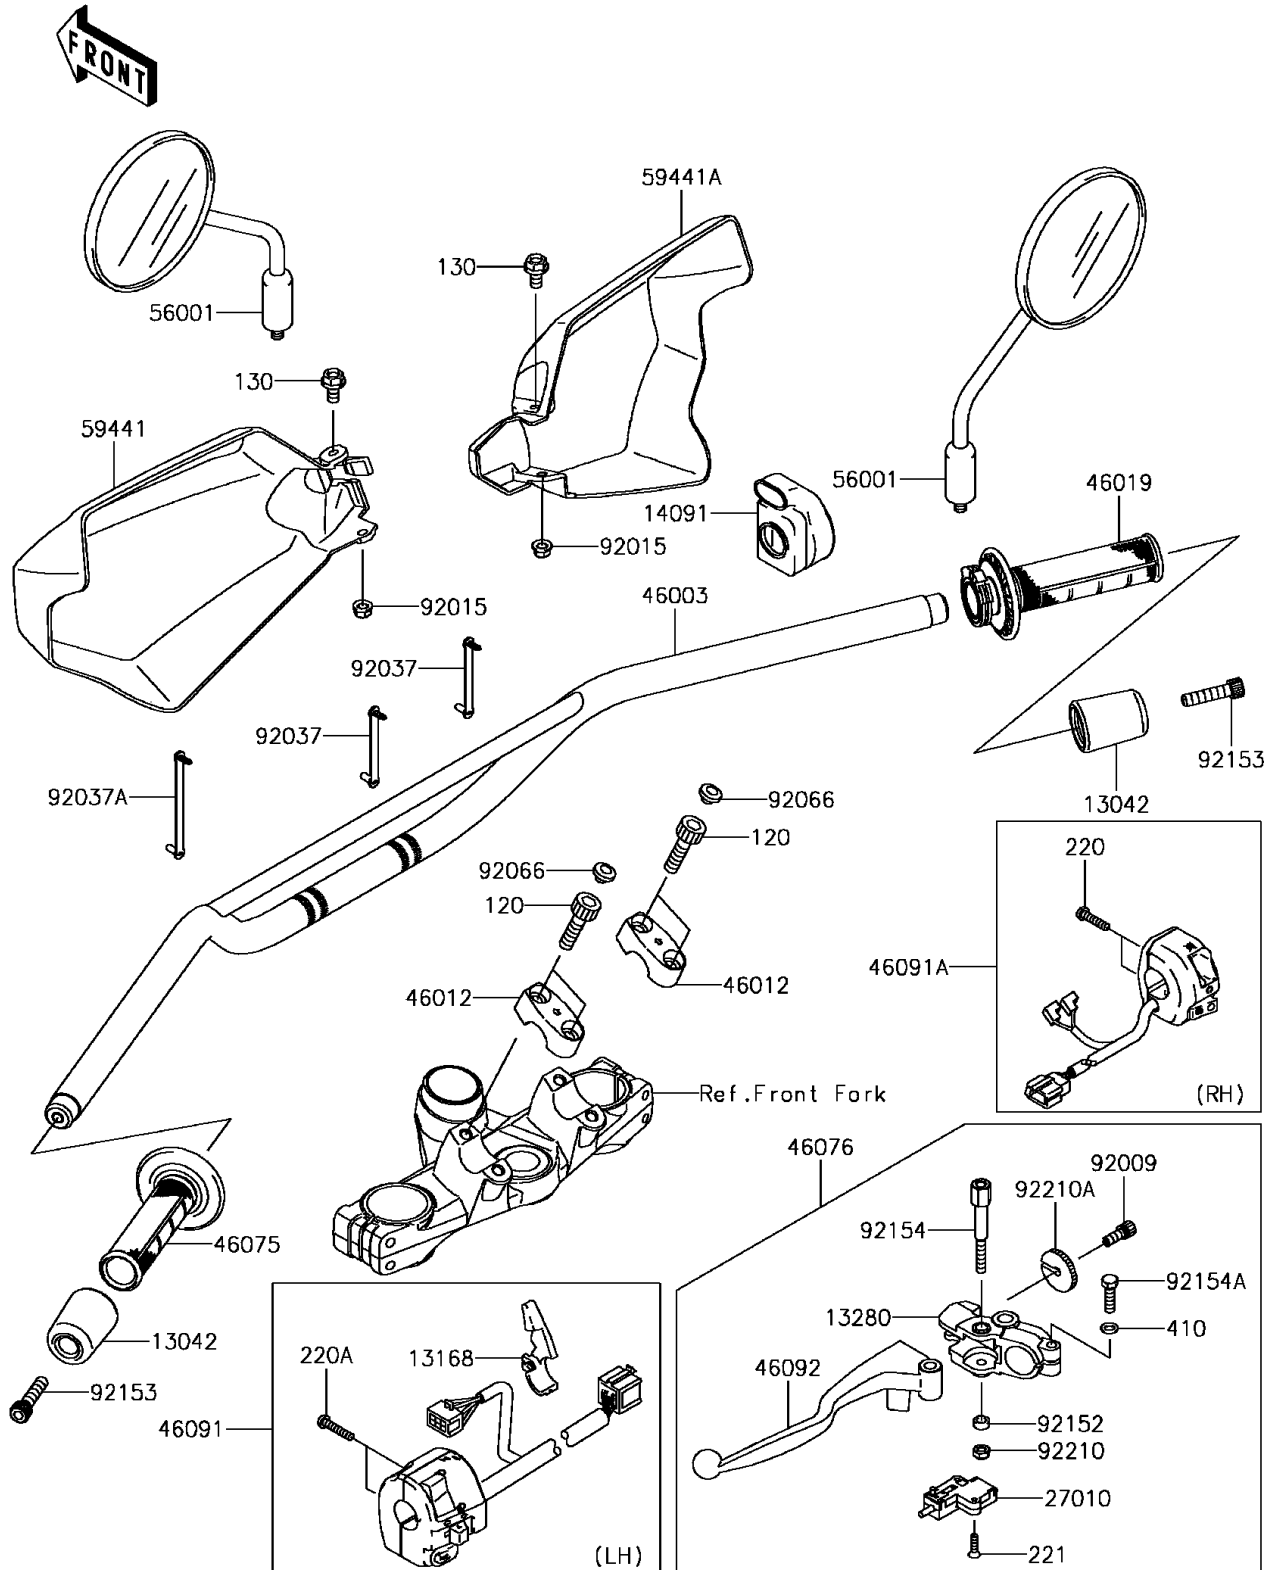

## PARTS DIAGRAM

### Handlebar

F2310

## PARTS LIST

### Handlebar

**Kawasaki**

Let the Good Times Roll®

**ITEM NAME**

**PART NUMBER**

**QUANTITY**

---