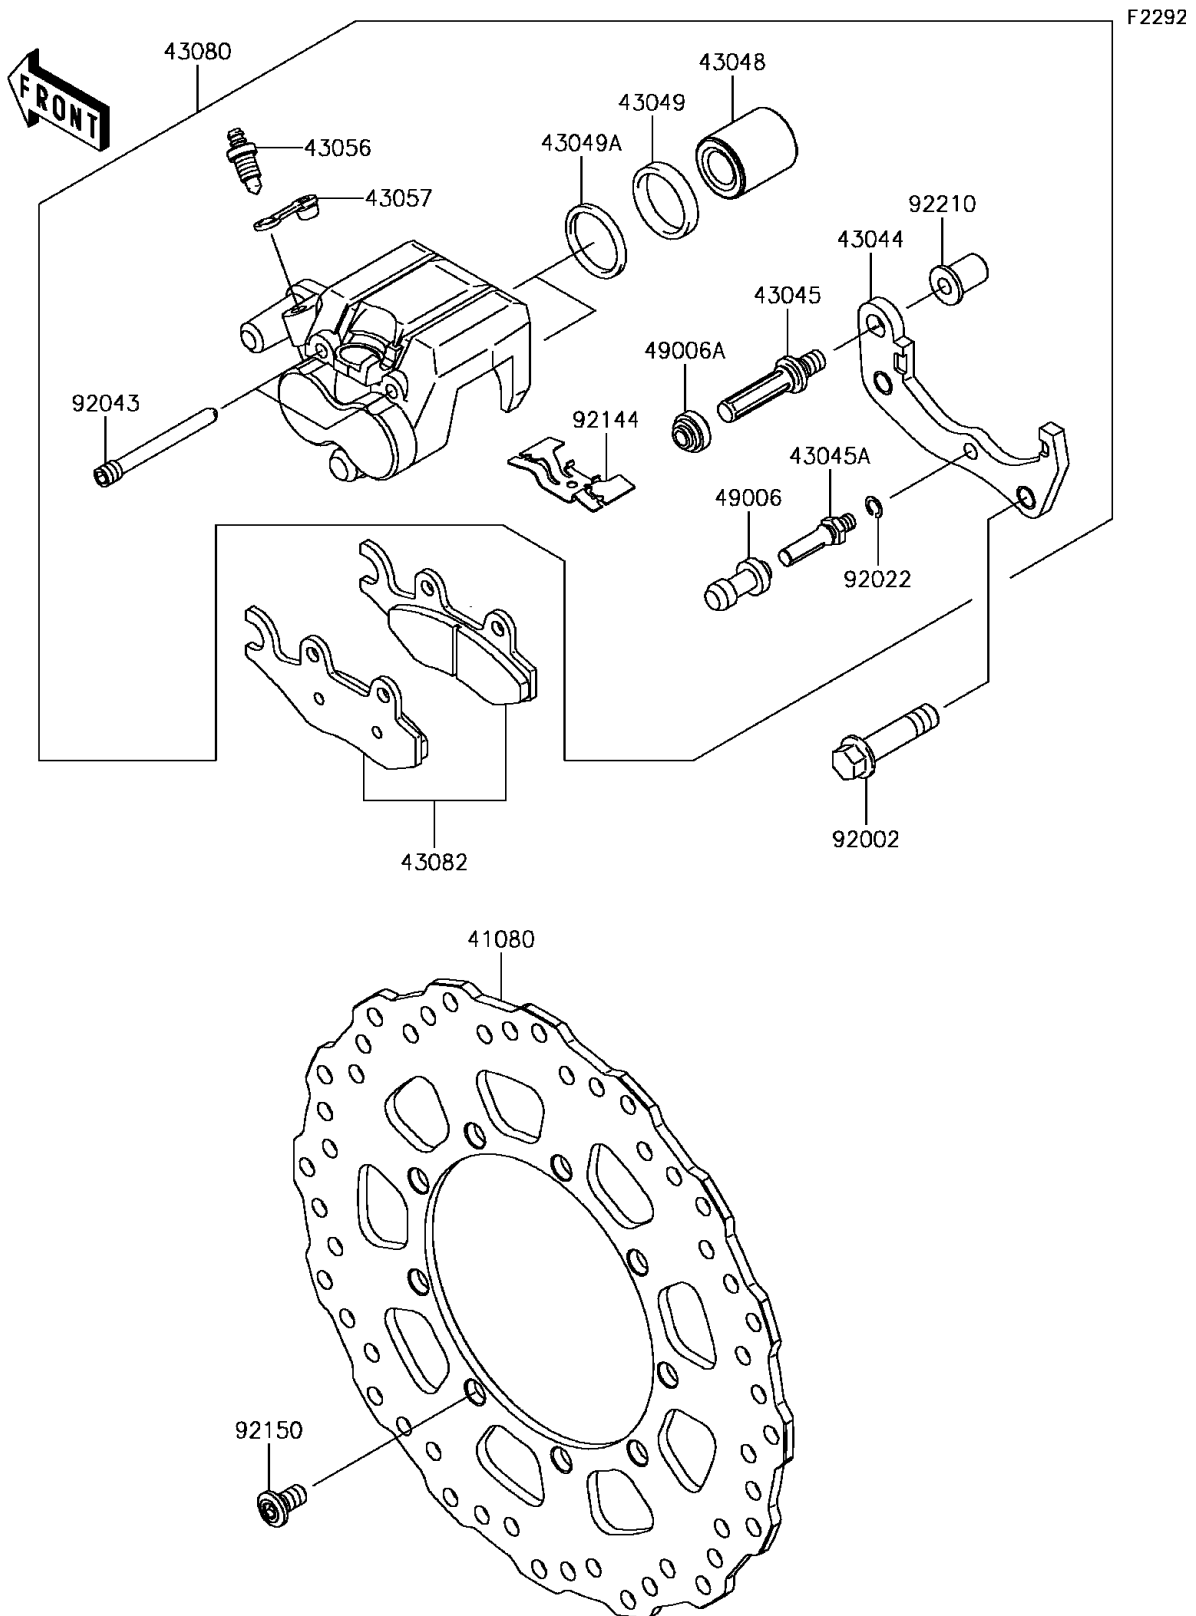

2016 KLR™ 650 CAMO

PARTS DIAGRAM

Front Brake

2016 KLR™ 650 CAMO

PARTS LIST

Front Brake

ITEM NAME	PART NUMBER	QUANTITY
DISC,FR,BLACK (Ref # 41080)	41080-0099-11H	1
HOLDER-COMP-CALIPER,FR,LH (Ref # 43044)	43044-0006	1
SHAFT-CALIPER (Ref # 43045)	43045-0004	1
SHAFT-CALIPER (Ref # 43045A)	43045-1010	1
PISTON-CALIPER (Ref # 43048)	43048-1068	2
PACKING,PISTON SEAL (Ref # 43049)	43049-1060	2
PACKING,PISTON SEAL (Ref # 43049A)	43049-1061	2
BREATHER (Ref # 43056)	43056-1055	1
CAP-BREATHER (Ref # 43057)	43057-1001	1
CALIPER-SUB-ASSY,FR,LH,BLACK (Ref # 43080)	43080-0095-25S	1
PAD-ASSY-BRAKE (Ref # 43082)	43082-0060	1
BOOT,CALIPER (Ref # 49006)	49006-1088	1
BOOT,CALIPER (Ref # 49006A)	49006-1242	1
BOLT,FLANGED,10X41 (Ref # 92002)	92002-1468	2
WASHER,WAVE (Ref # 92022)	92022-1373	1
PIN,HANGER (Ref # 92043)	92043-1416	2
SPRING,PAD (Ref # 92144)	92144-1847	1
BOLT,8X15 (Ref # 92150)	92150-1852	9
NUT (Ref # 92210)	92210-0615	1