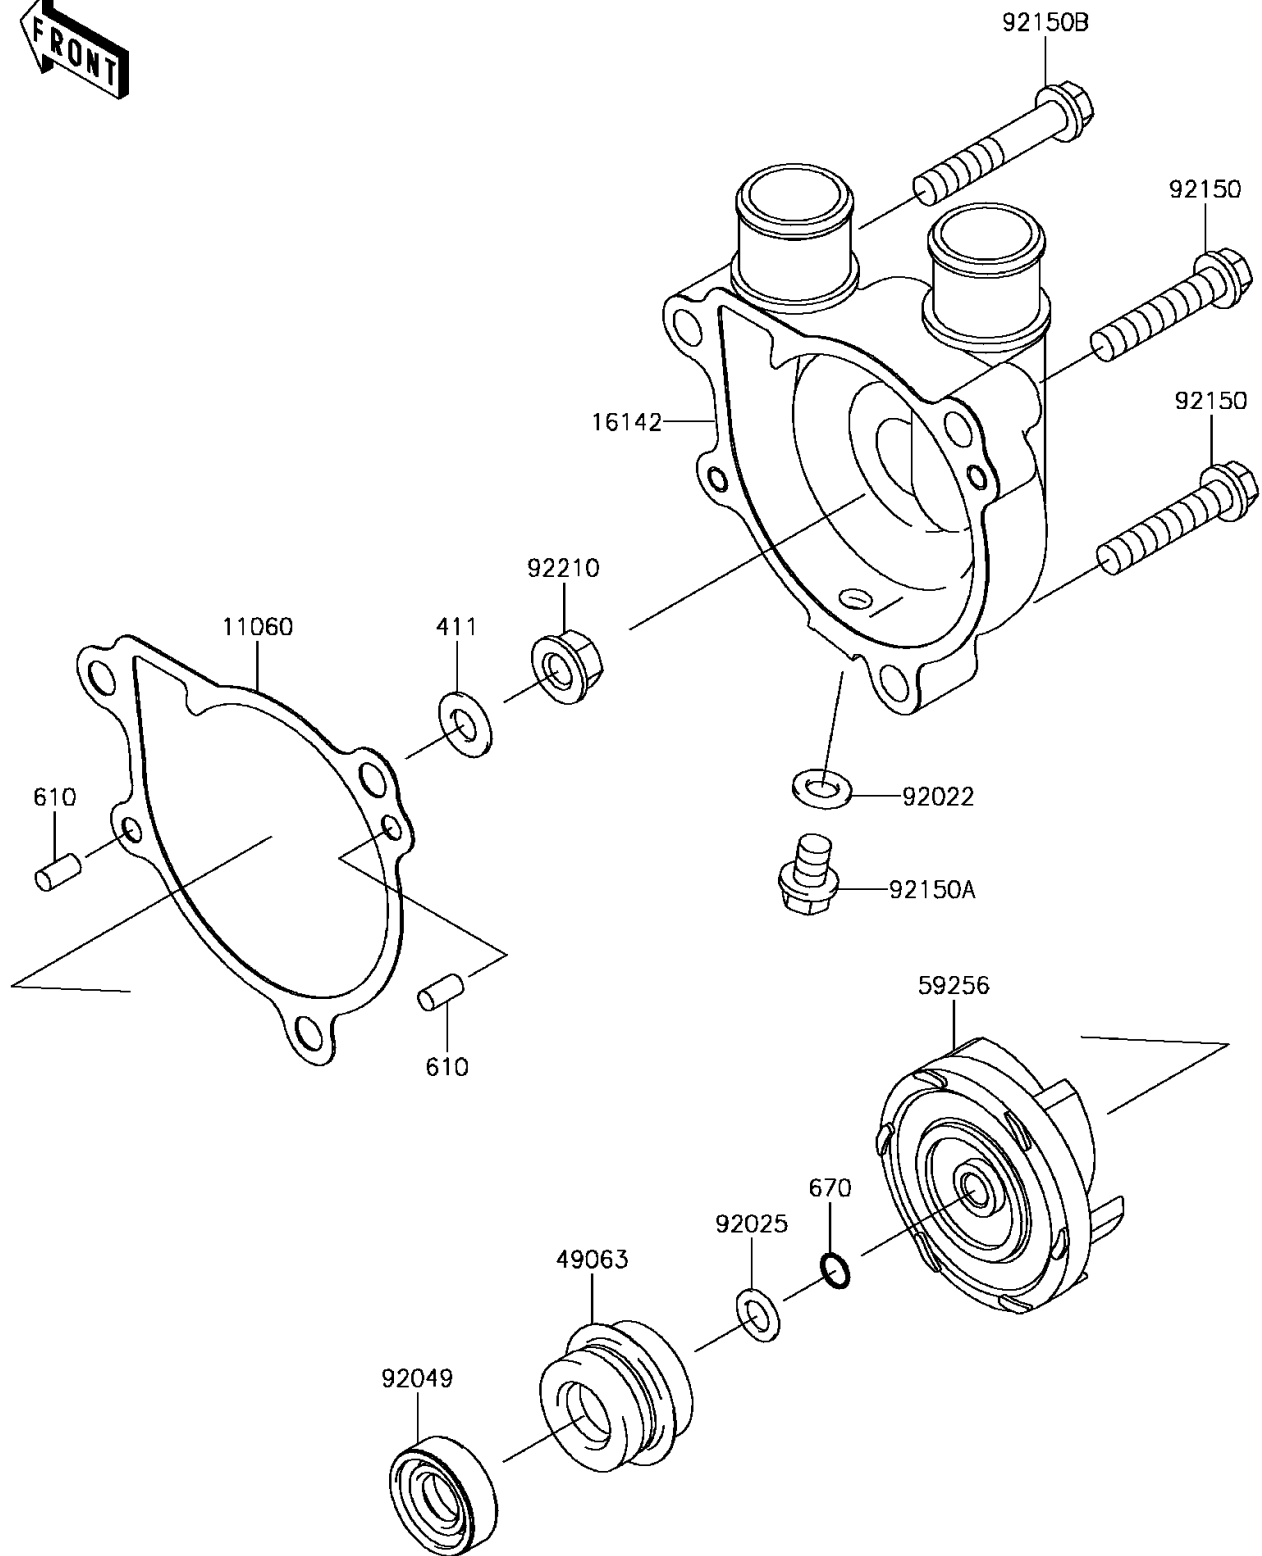

# 2015 KLR™ 650

## PARTS DIAGRAM

### Water Pump

E3031

## PARTS LIST