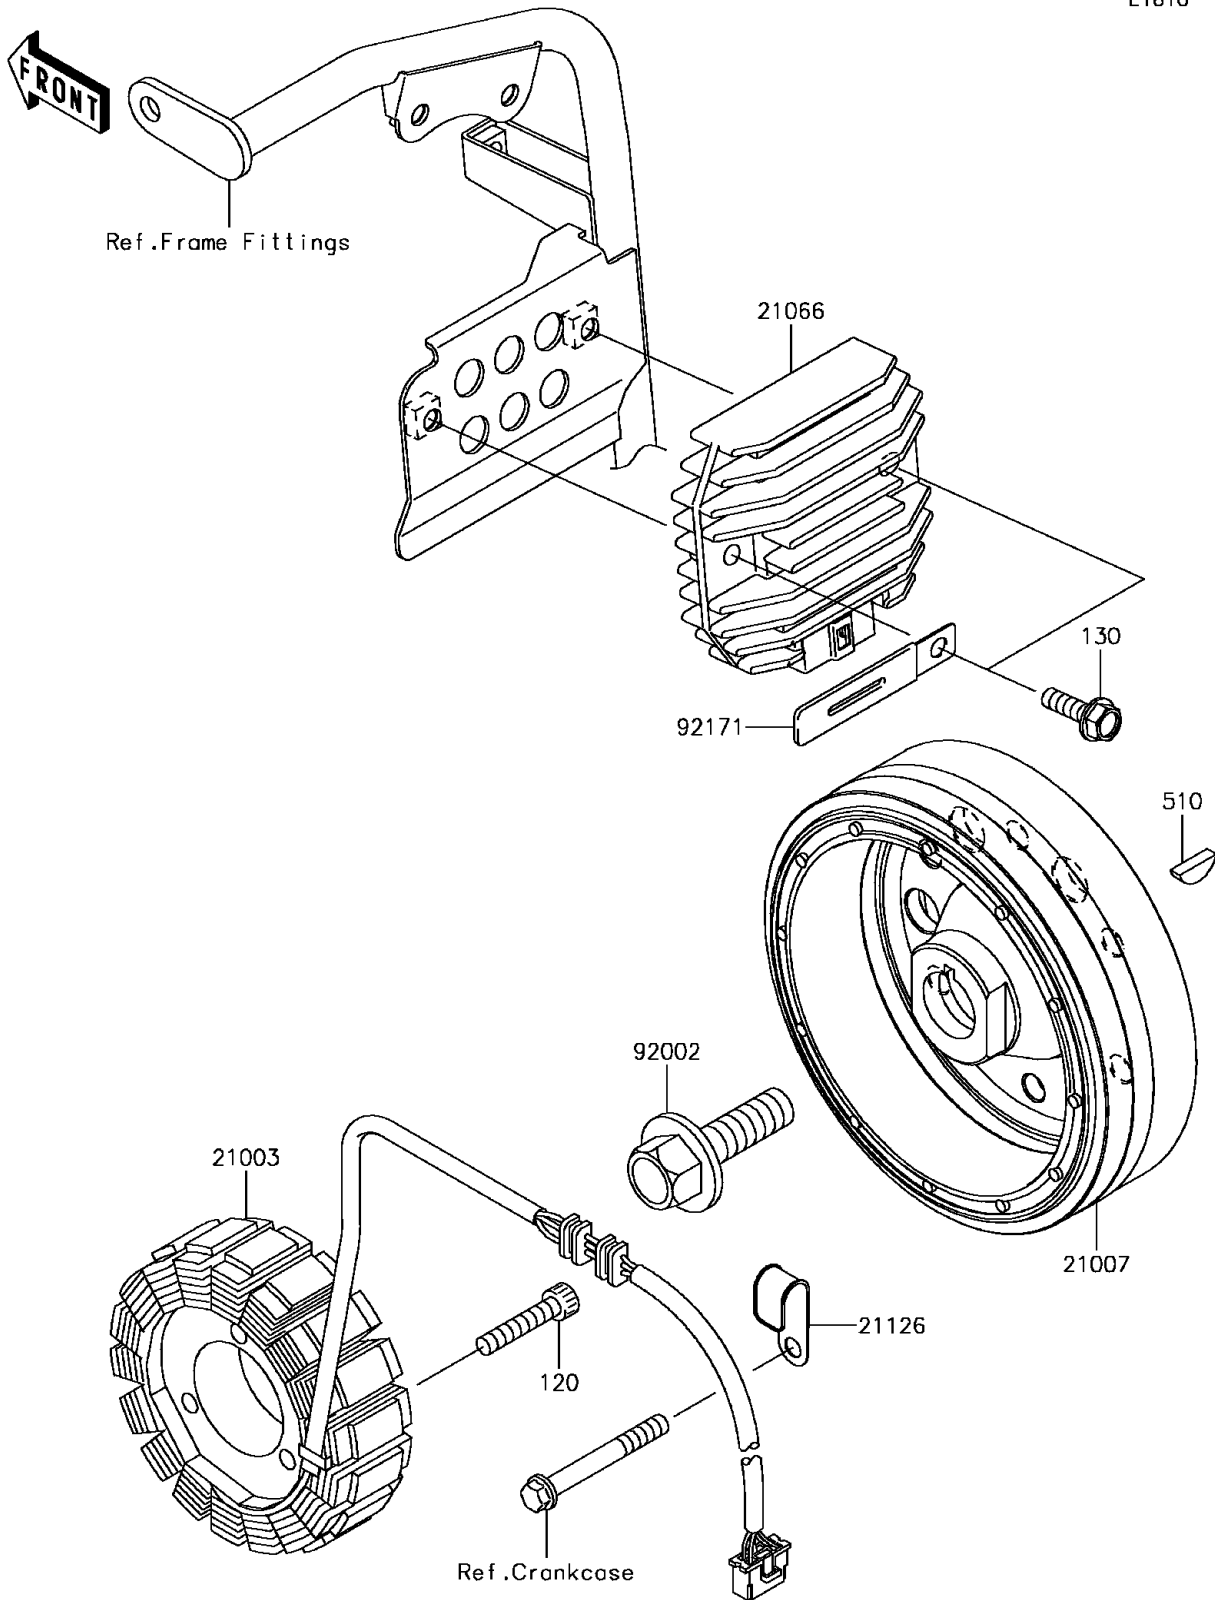

2015 KLR650

PARTS DIAGRAM

Generator

E1810

2015 KLR650

PARTS LIST

Generator

ITEM NAME

PART NUMBER

QUANTITY
