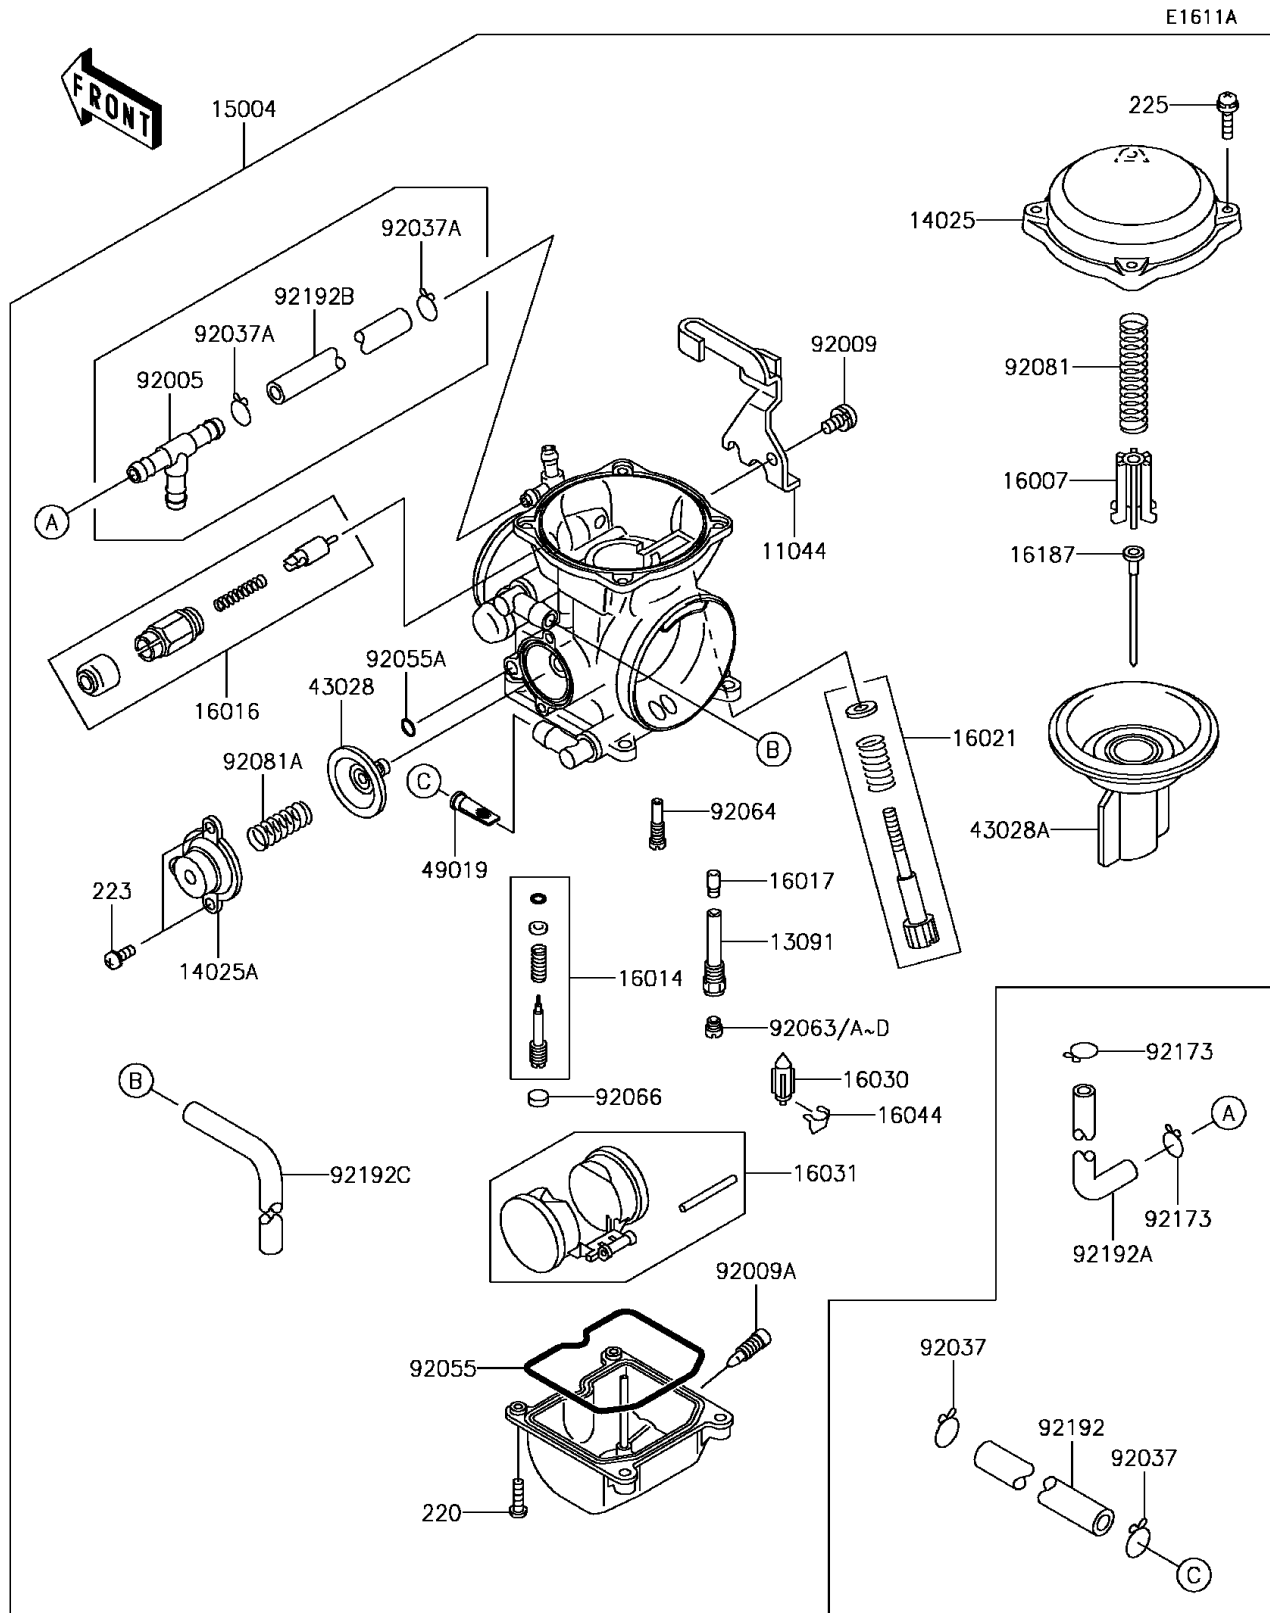

2015 KLR650

PARTS DIAGRAM

Carburetor(CA)

2015 KLR650

PARTS LIST

Carburetor(CA)

Kawasaki

Let the Good Times Roll®

ITEM NAME

PART NUMBER

QUANTITY
