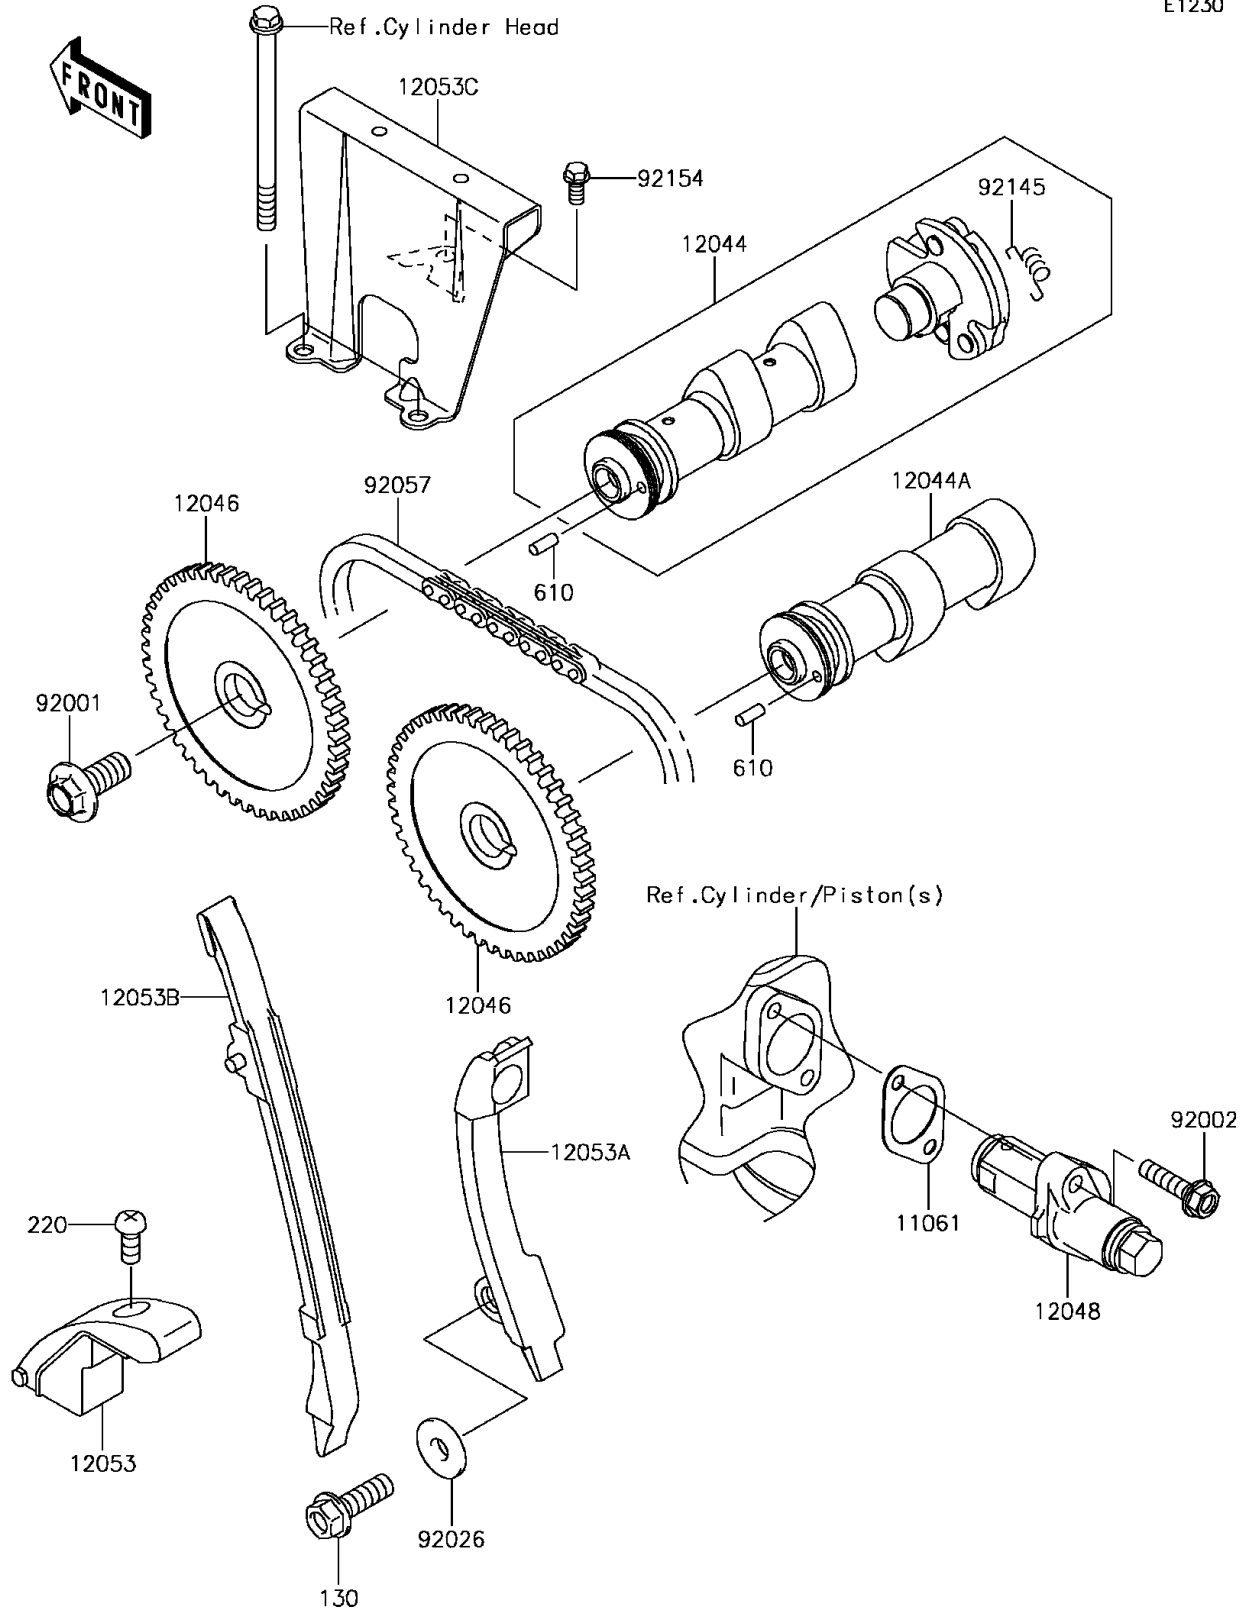

2015 KLR650

PARTS DIAGRAM

Camshaft(s)/Tensioner

E1230

2015 KLR650

PARTS LIST

Camshaft(s)/Tensioner

ITEM NAME

PART NUMBER

QUANTITY
