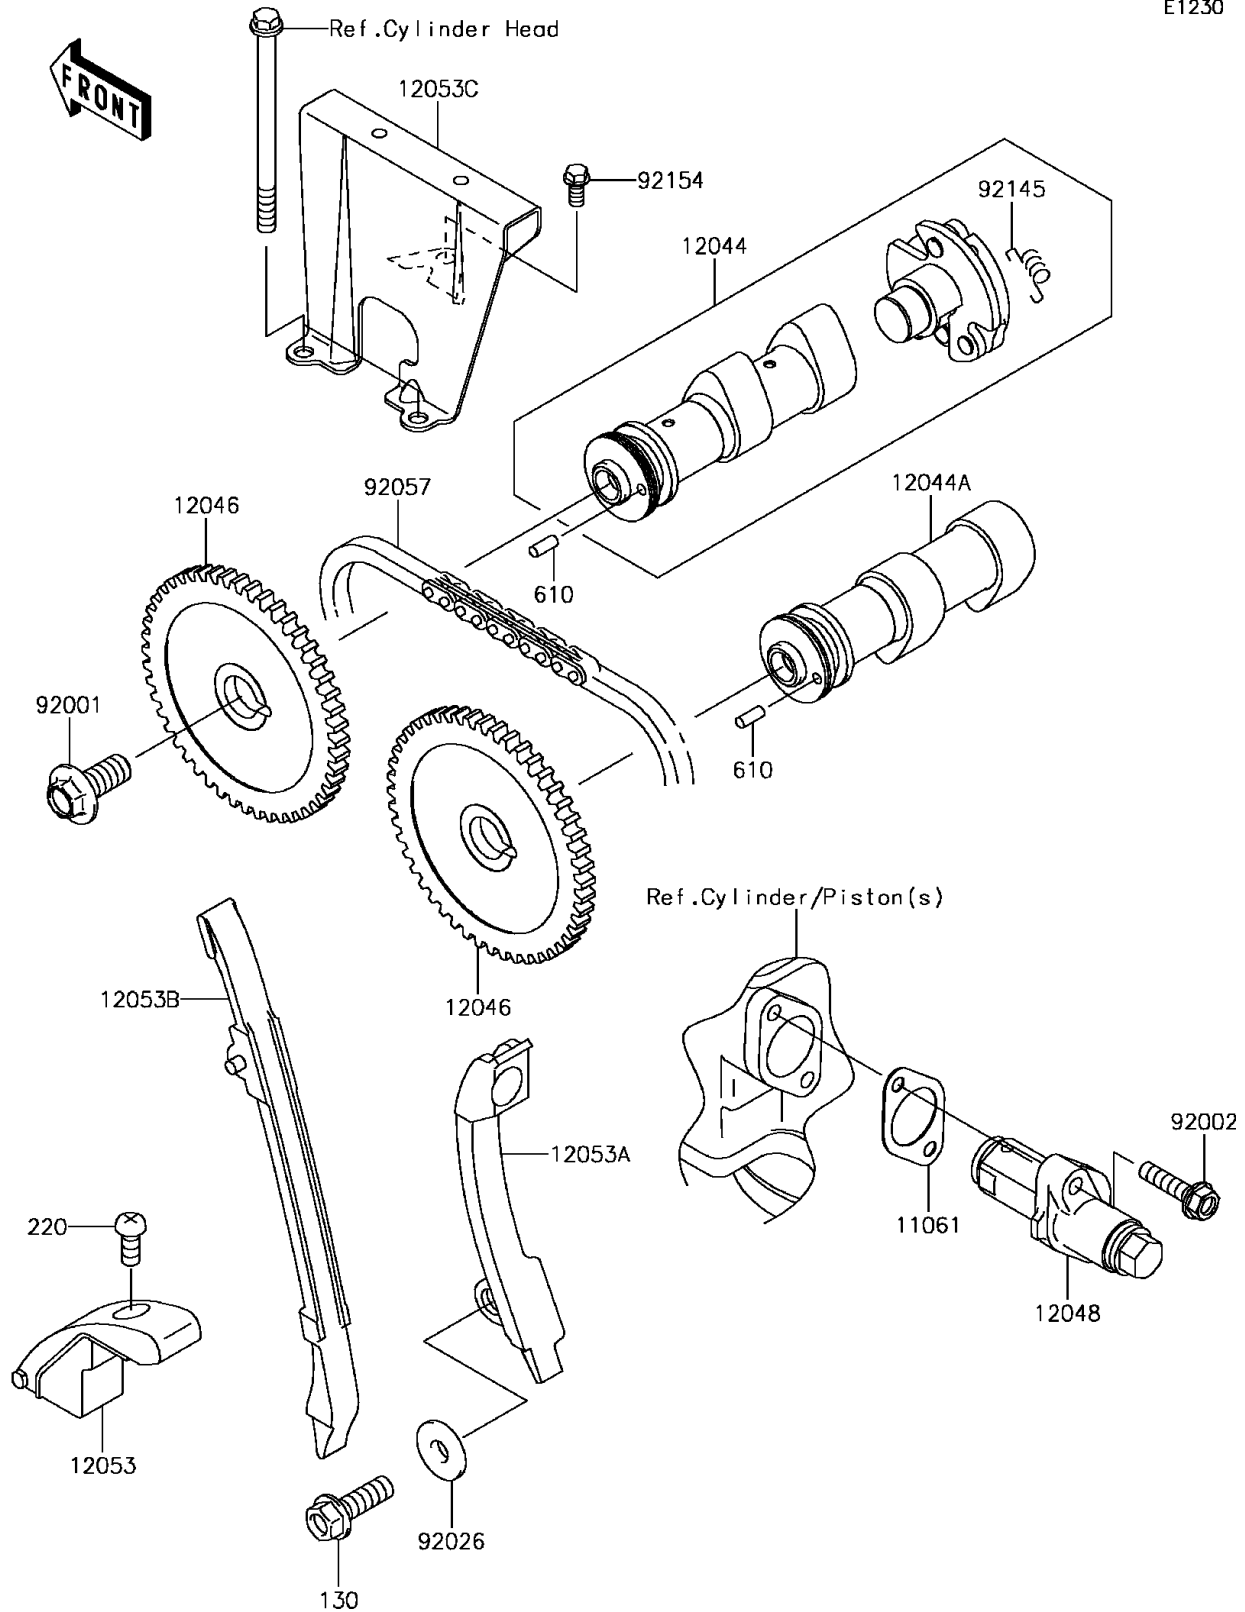

2016 KLR™ 650 CAMO

PARTS DIAGRAM

Camshaft(s)/Tensioner

E1230

2016 KLR™ 650 CAMO

PARTS LIST

Camshaft(s)/Tensioner

ITEM NAME

PART NUMBER

QUANTITY
