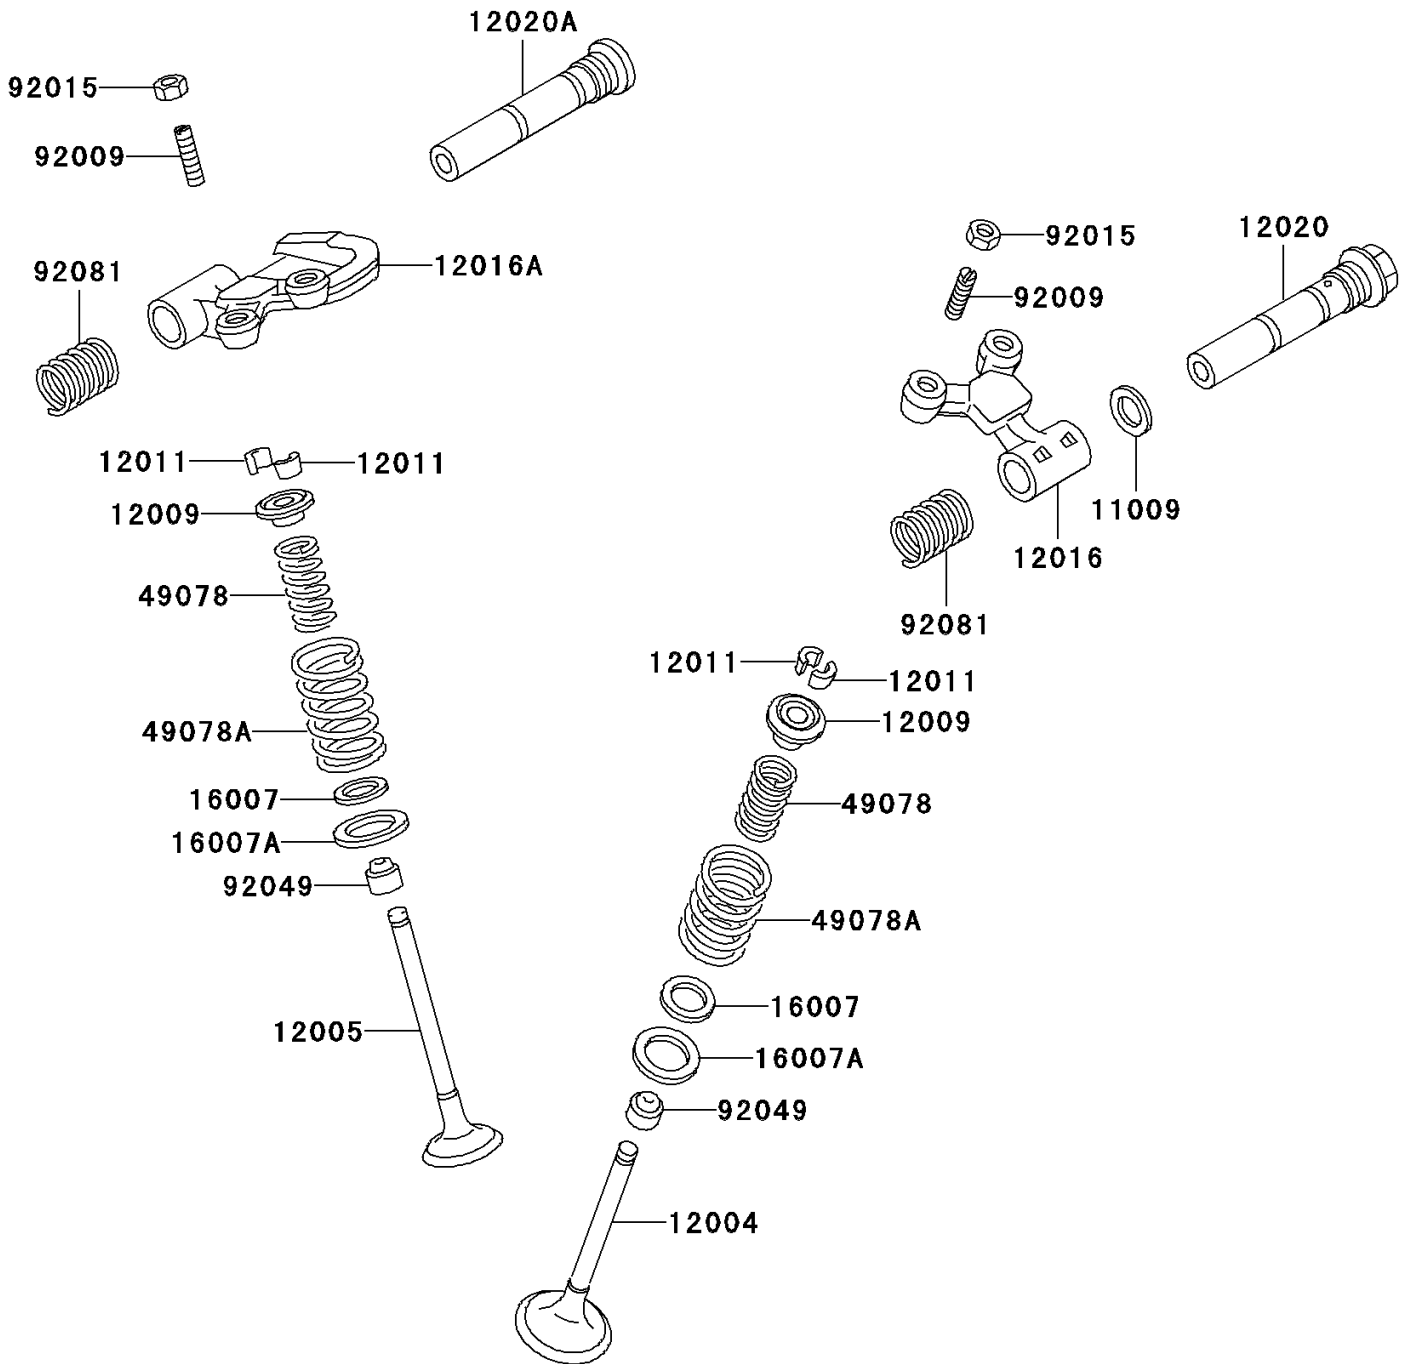

2000 KLR250

PARTS DIAGRAM

Valve(s)

E1210

2000 KLR250

PARTS LIST

Valve(s)

ITEM NAME

PART NUMBER

QUANTITY
