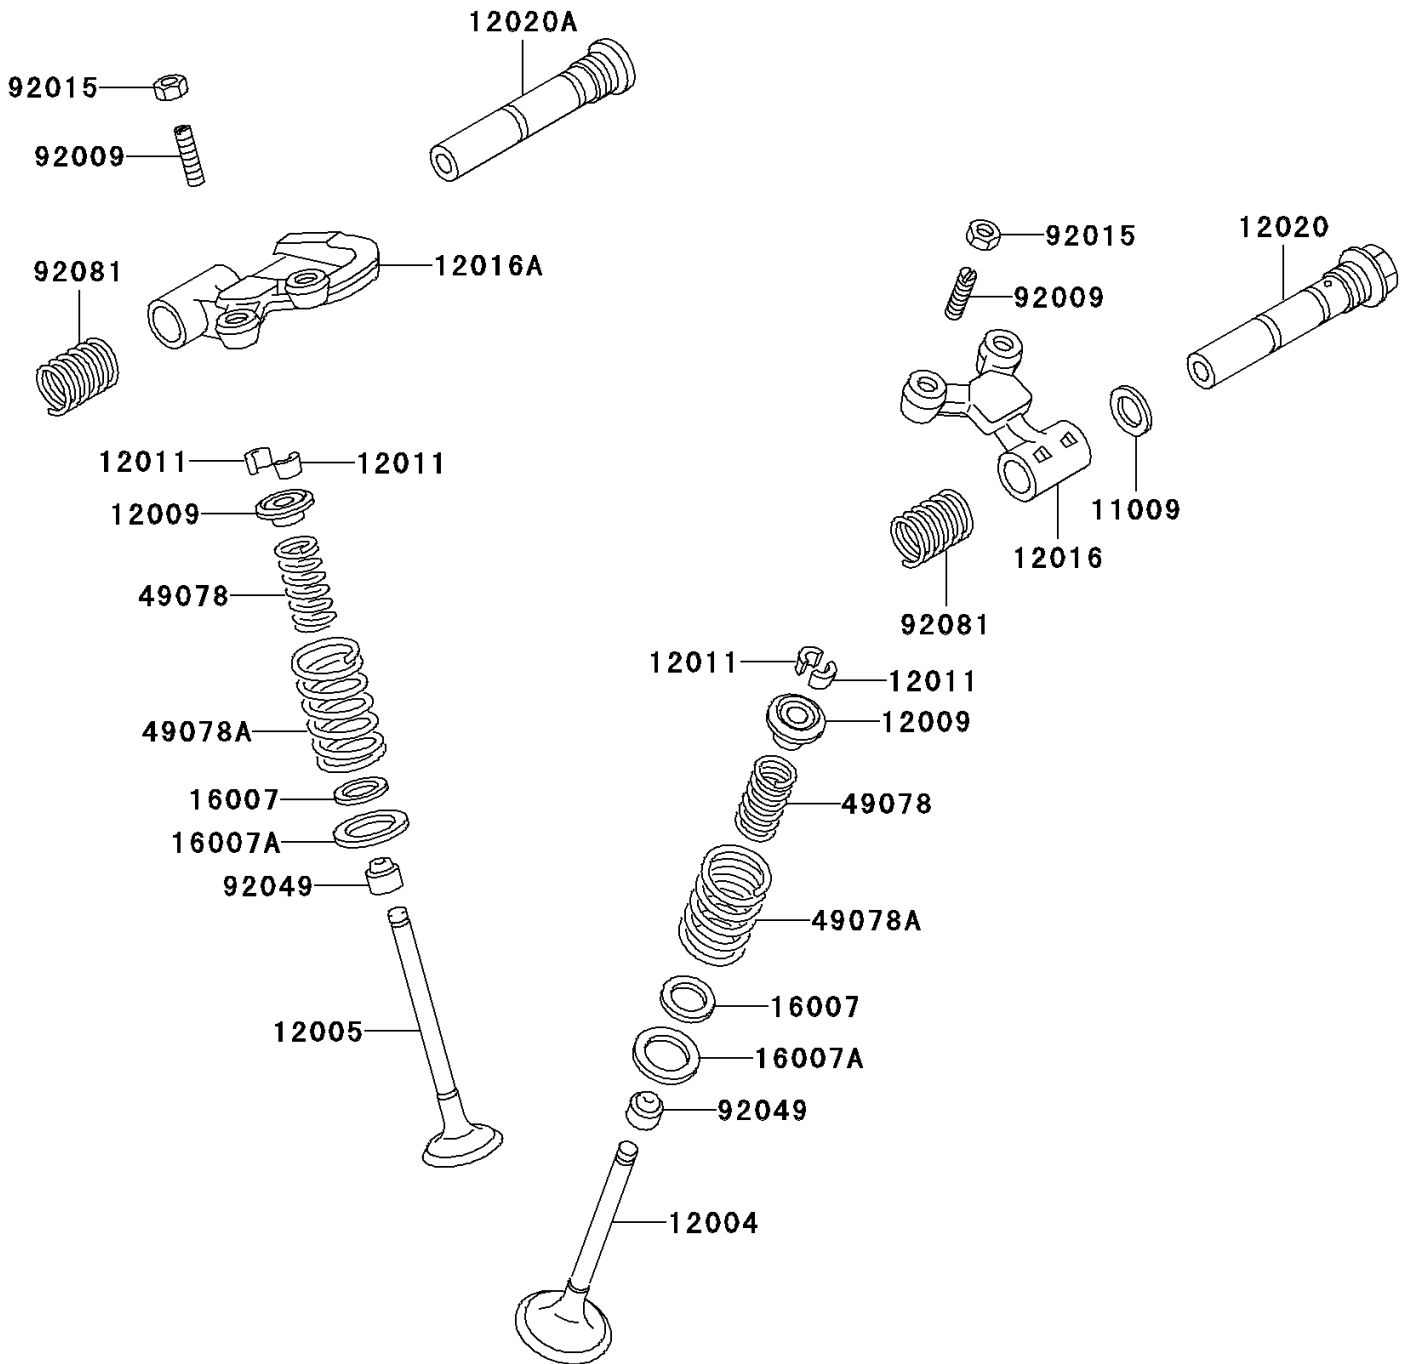

2000 KLR250

PARTS DIAGRAM

Valve(s)

E1210

2000 KLR250

PARTS LIST

Valve(s)

ITEM NAME

PART NUMBER

QUANTITY
