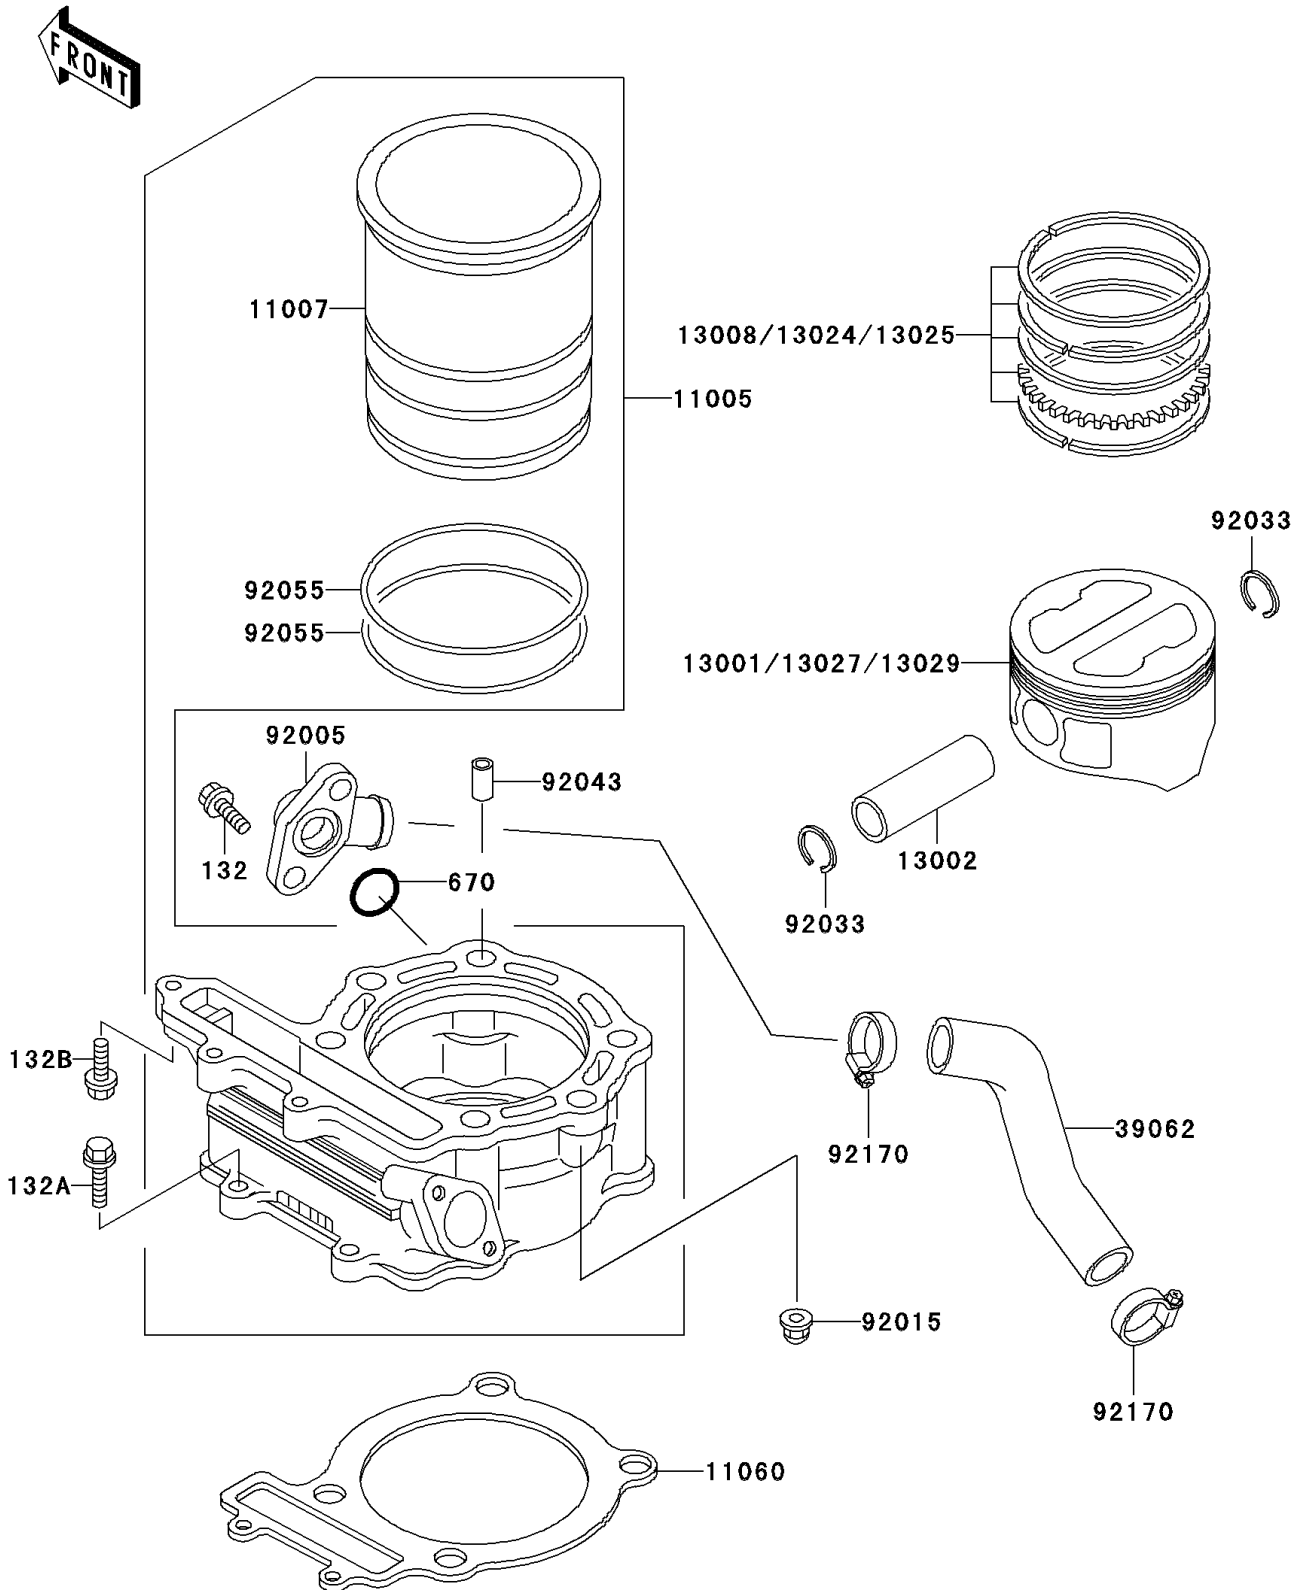

2000 KLR250

PARTS DIAGRAM

Cylinder/Piston(s)

E1120

2000 KLR250

PARTS LIST

Cylinder/Piston(s)

Kawasaki

Let the Good Times Roll®

ITEM NAME

PART NUMBER

QUANTITY
