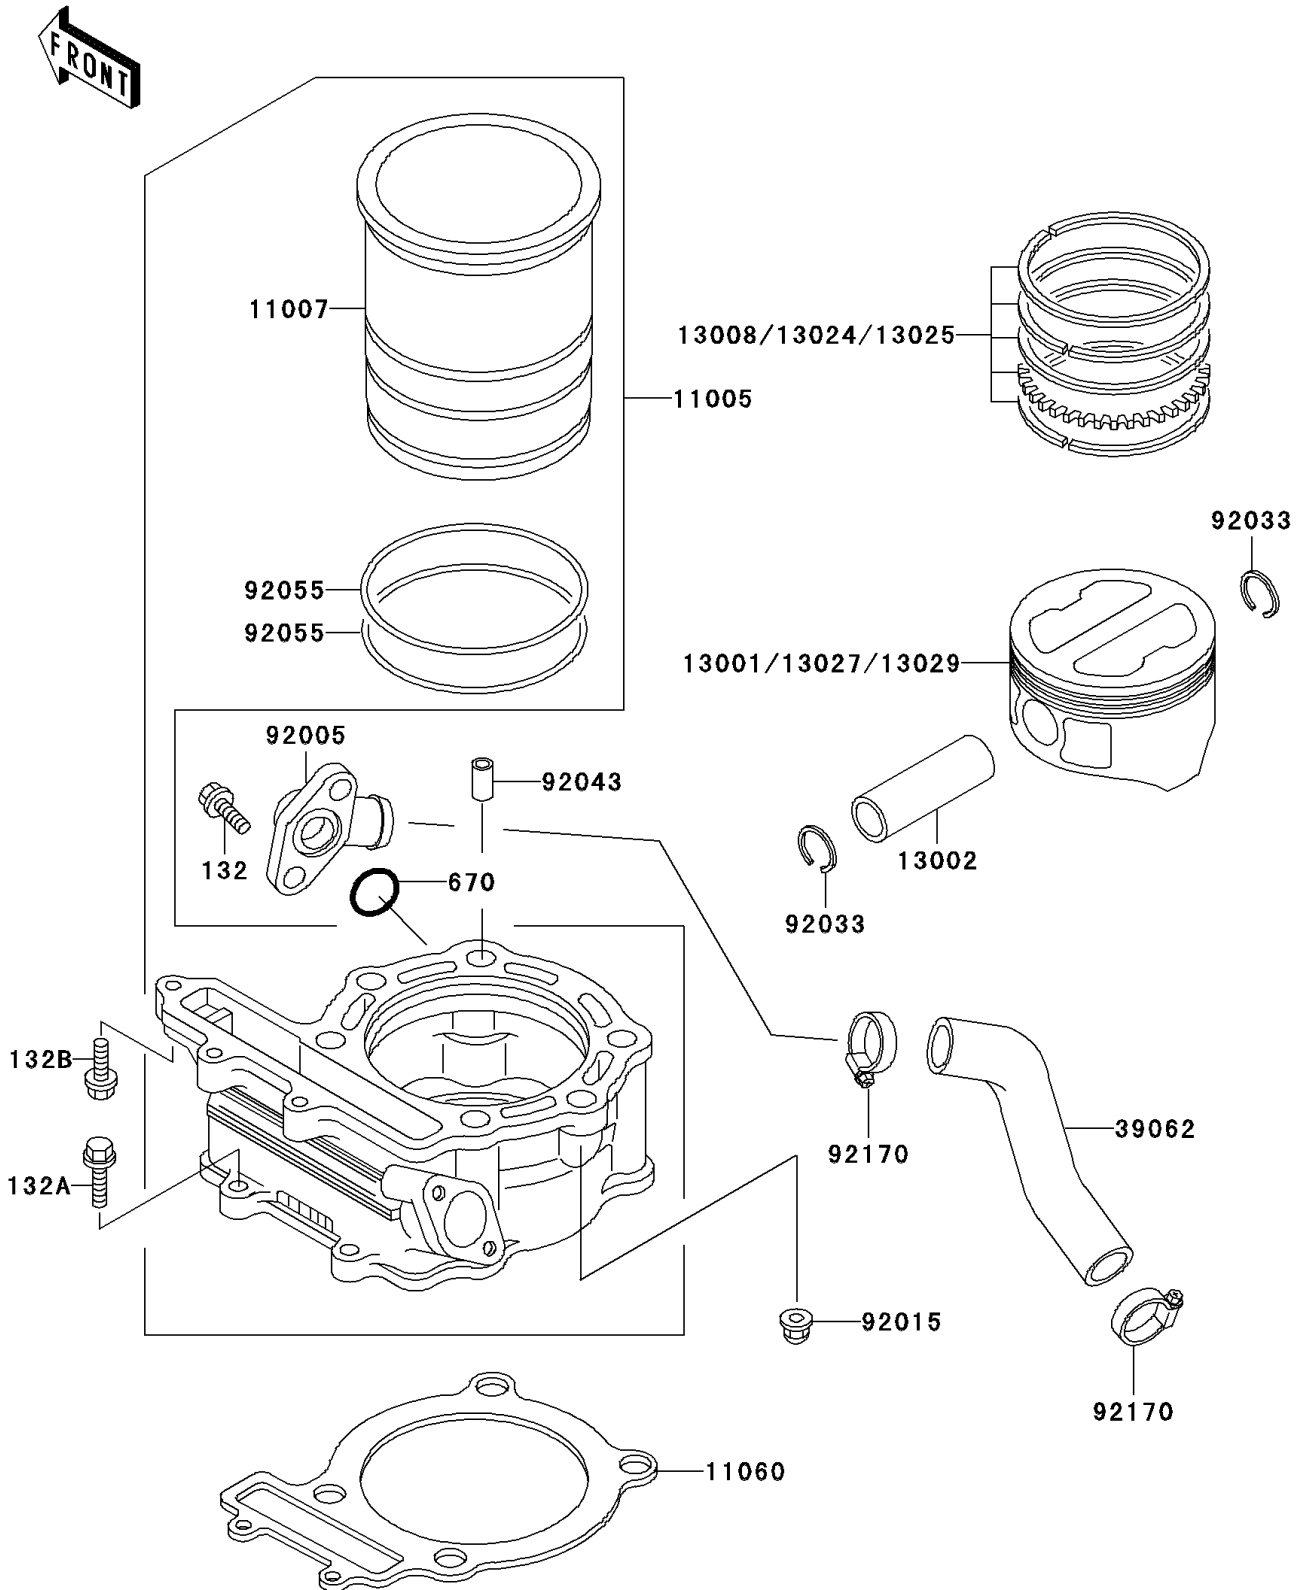

1998 KLR250

PARTS DIAGRAM

Cylinder/Piston(s)

E1120

1998 KLR250

PARTS LIST

Cylinder/Piston(s)

ITEM NAME

PART NUMBER

QUANTITY
