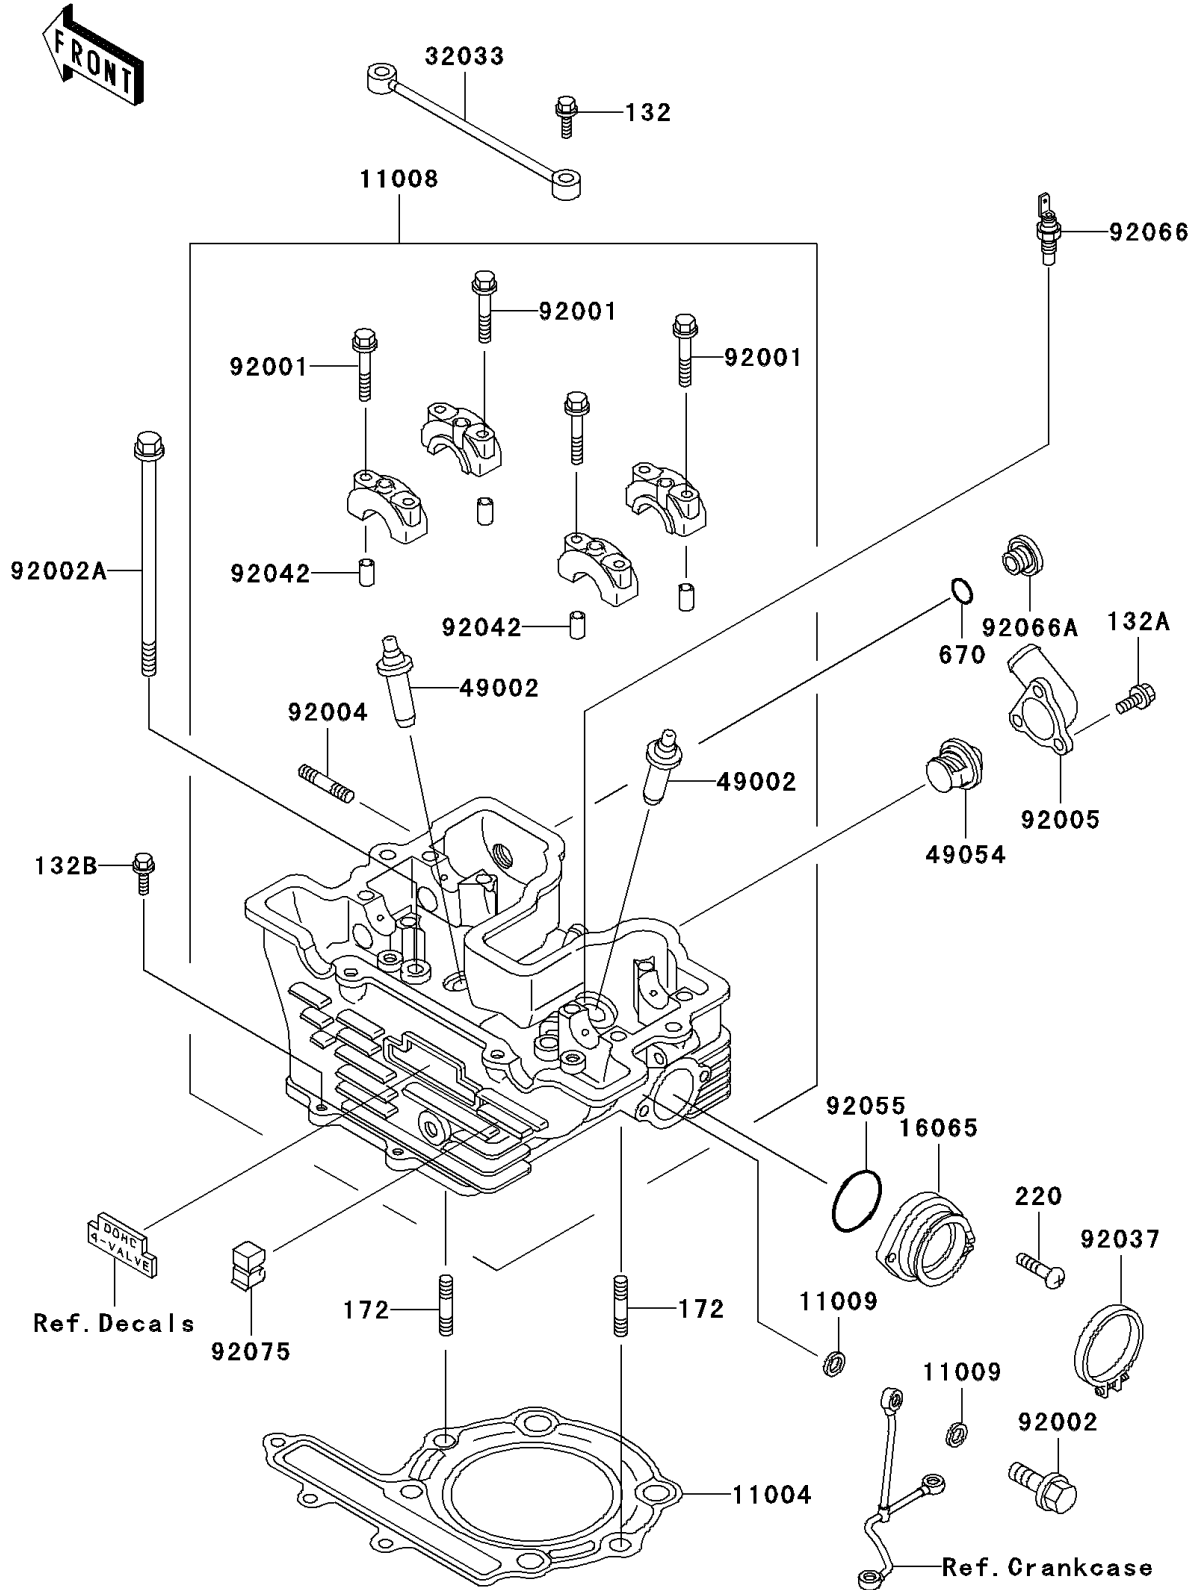

# 2000 KLR250

## PARTS DIAGRAM

### Cylinder Head

E1111

## PARTS LIST