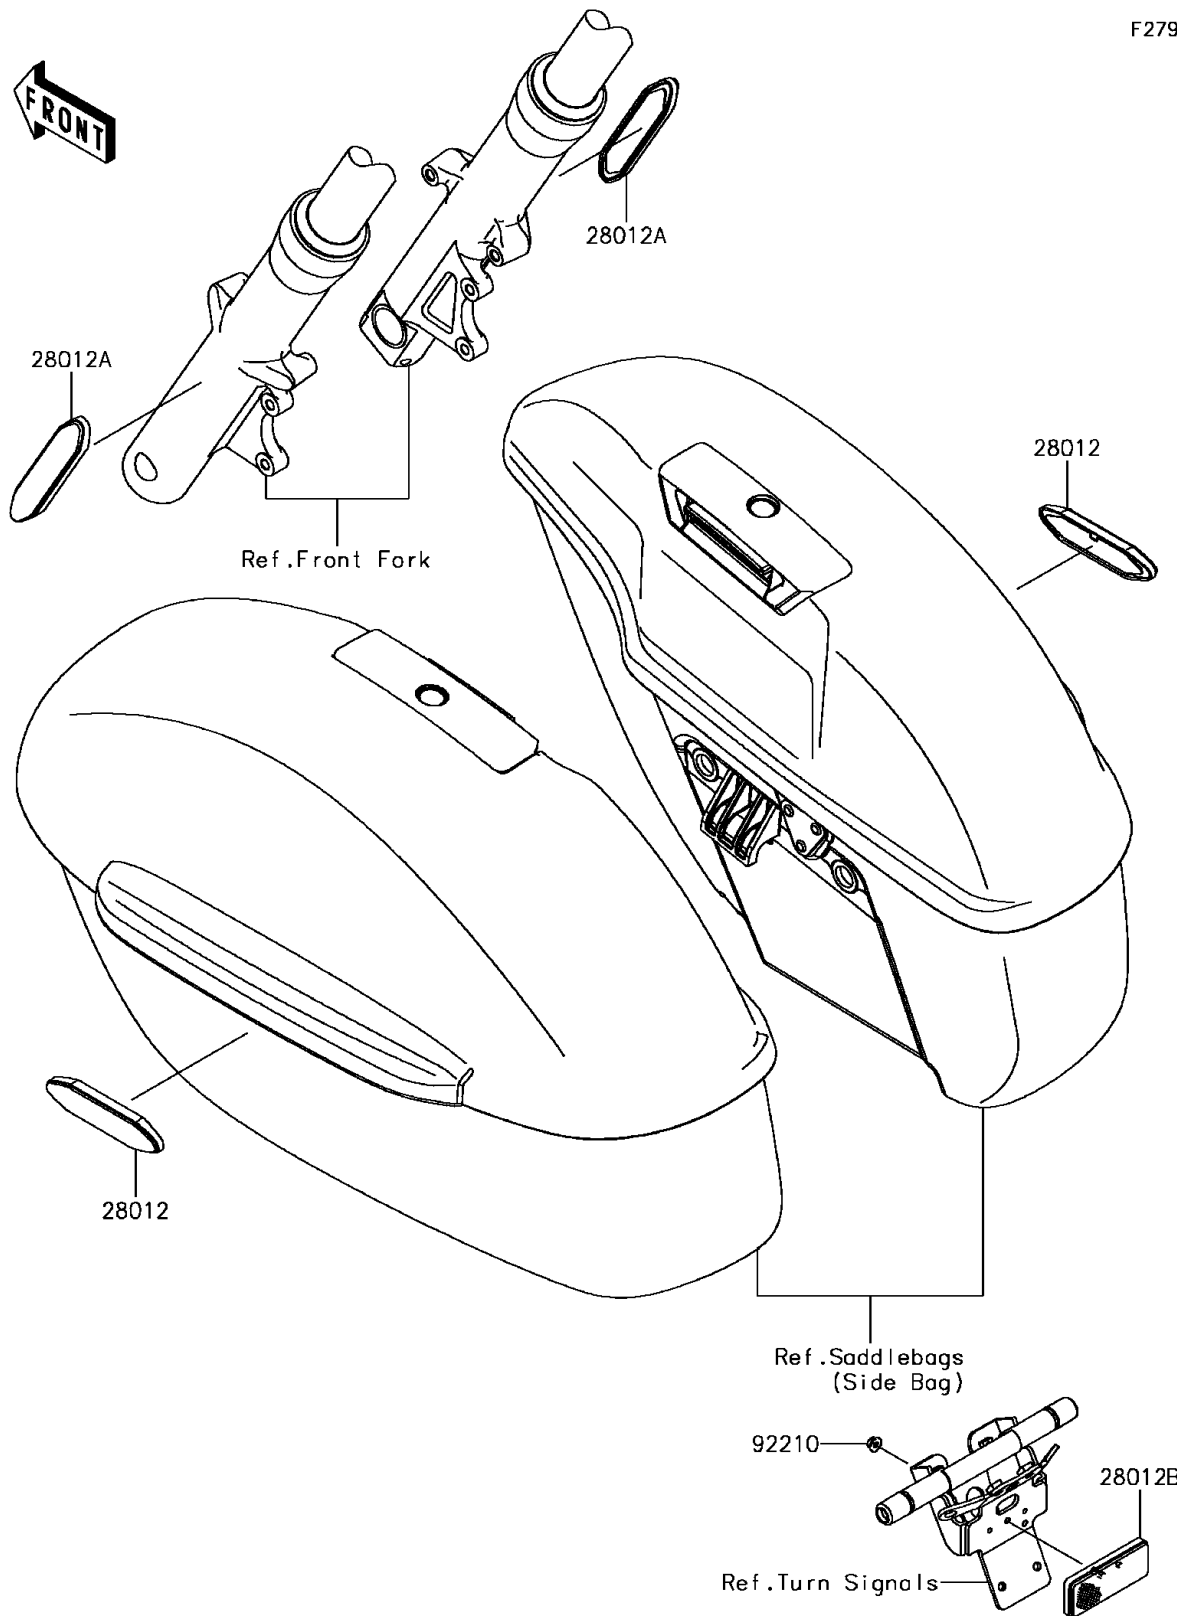

2016 VULCAN® 1700 VOYAGER® ABS

PARTS DIAGRAM

Reflectors

F2790

2016 VULCAN® 1700 VOYAGER® ABS

Kawasaki
Let the Good Times Roll®

PARTS LIST

Reflectors

ITEM NAME	PART NUMBER	QUANTITY
-----------	-------------	----------
