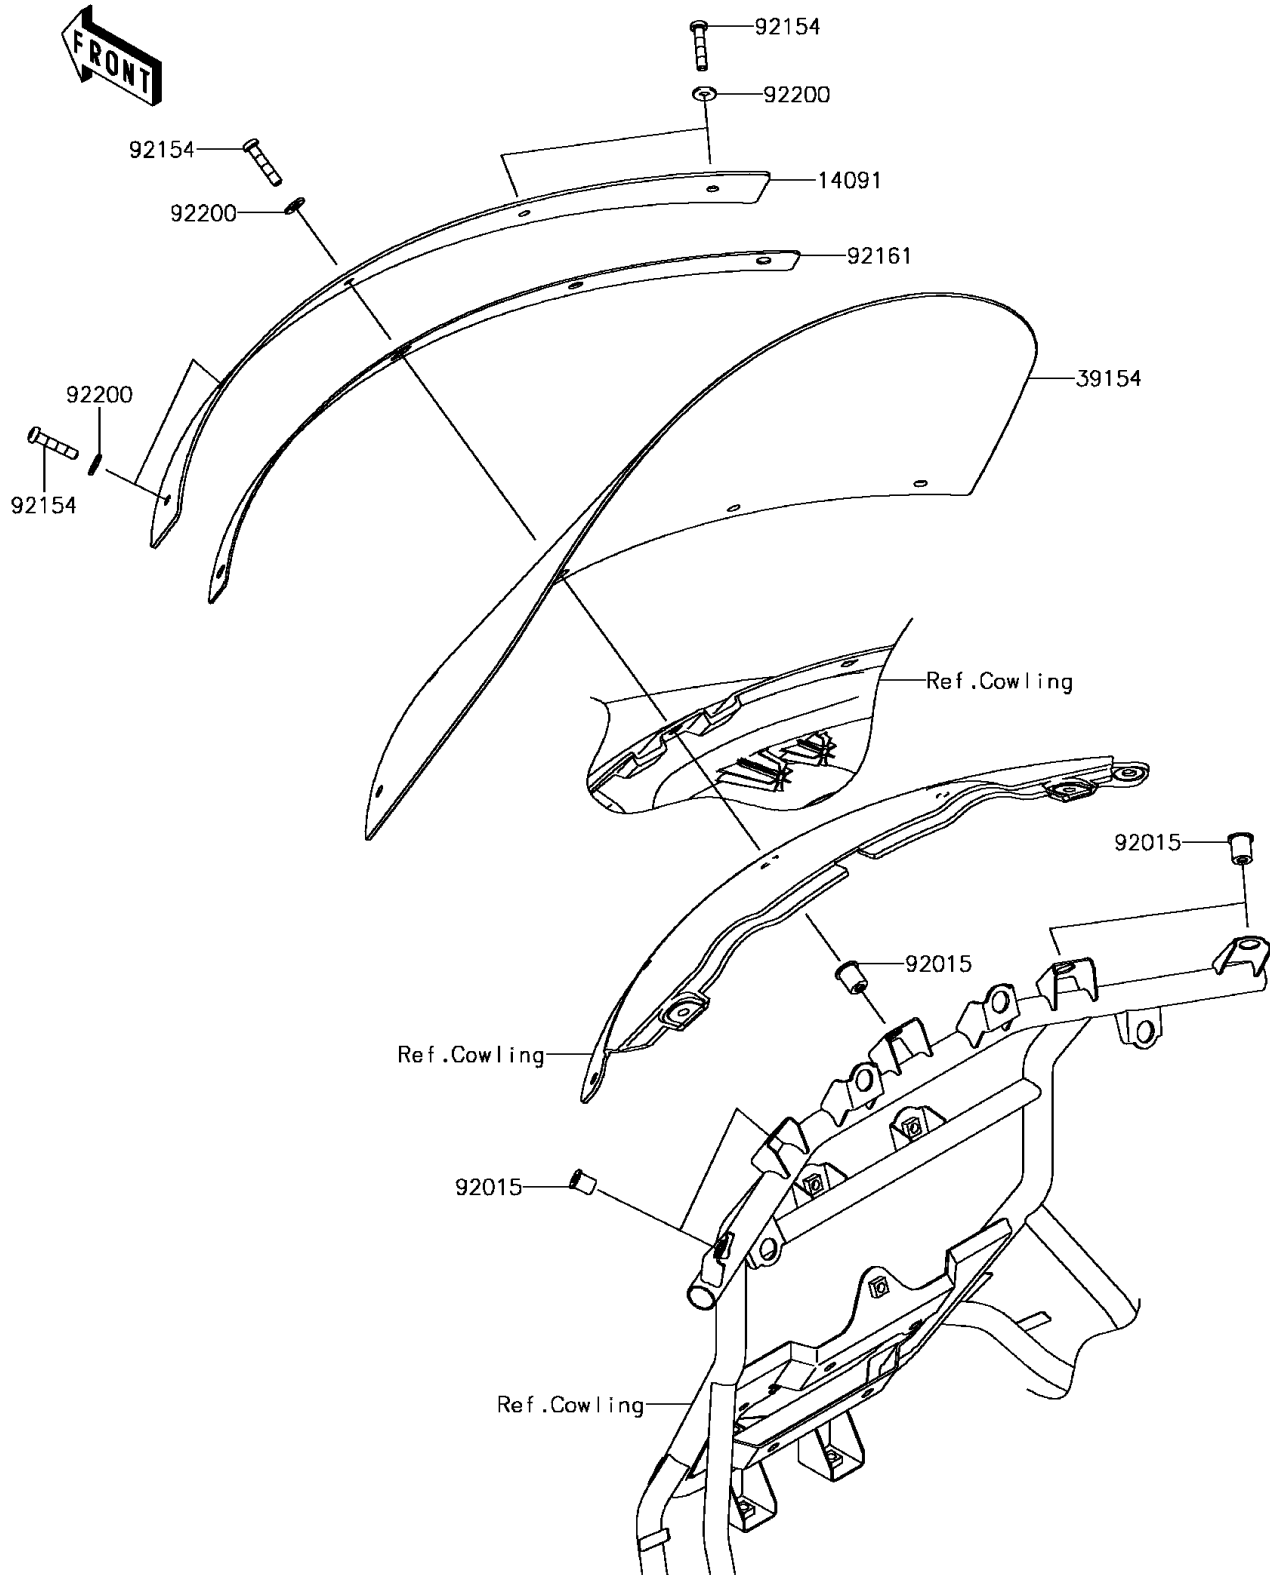

2016 VULCAN® 1700 VOYAGER® ABS

PARTS DIAGRAM

Windshield

F2645

2016 VULCAN® 1700 VOYAGER® ABS

Kawasaki
Let the Good Times Roll®

PARTS LIST

Windshield

ITEM NAME	PART NUMBER	QUANTITY
-----------	-------------	----------
