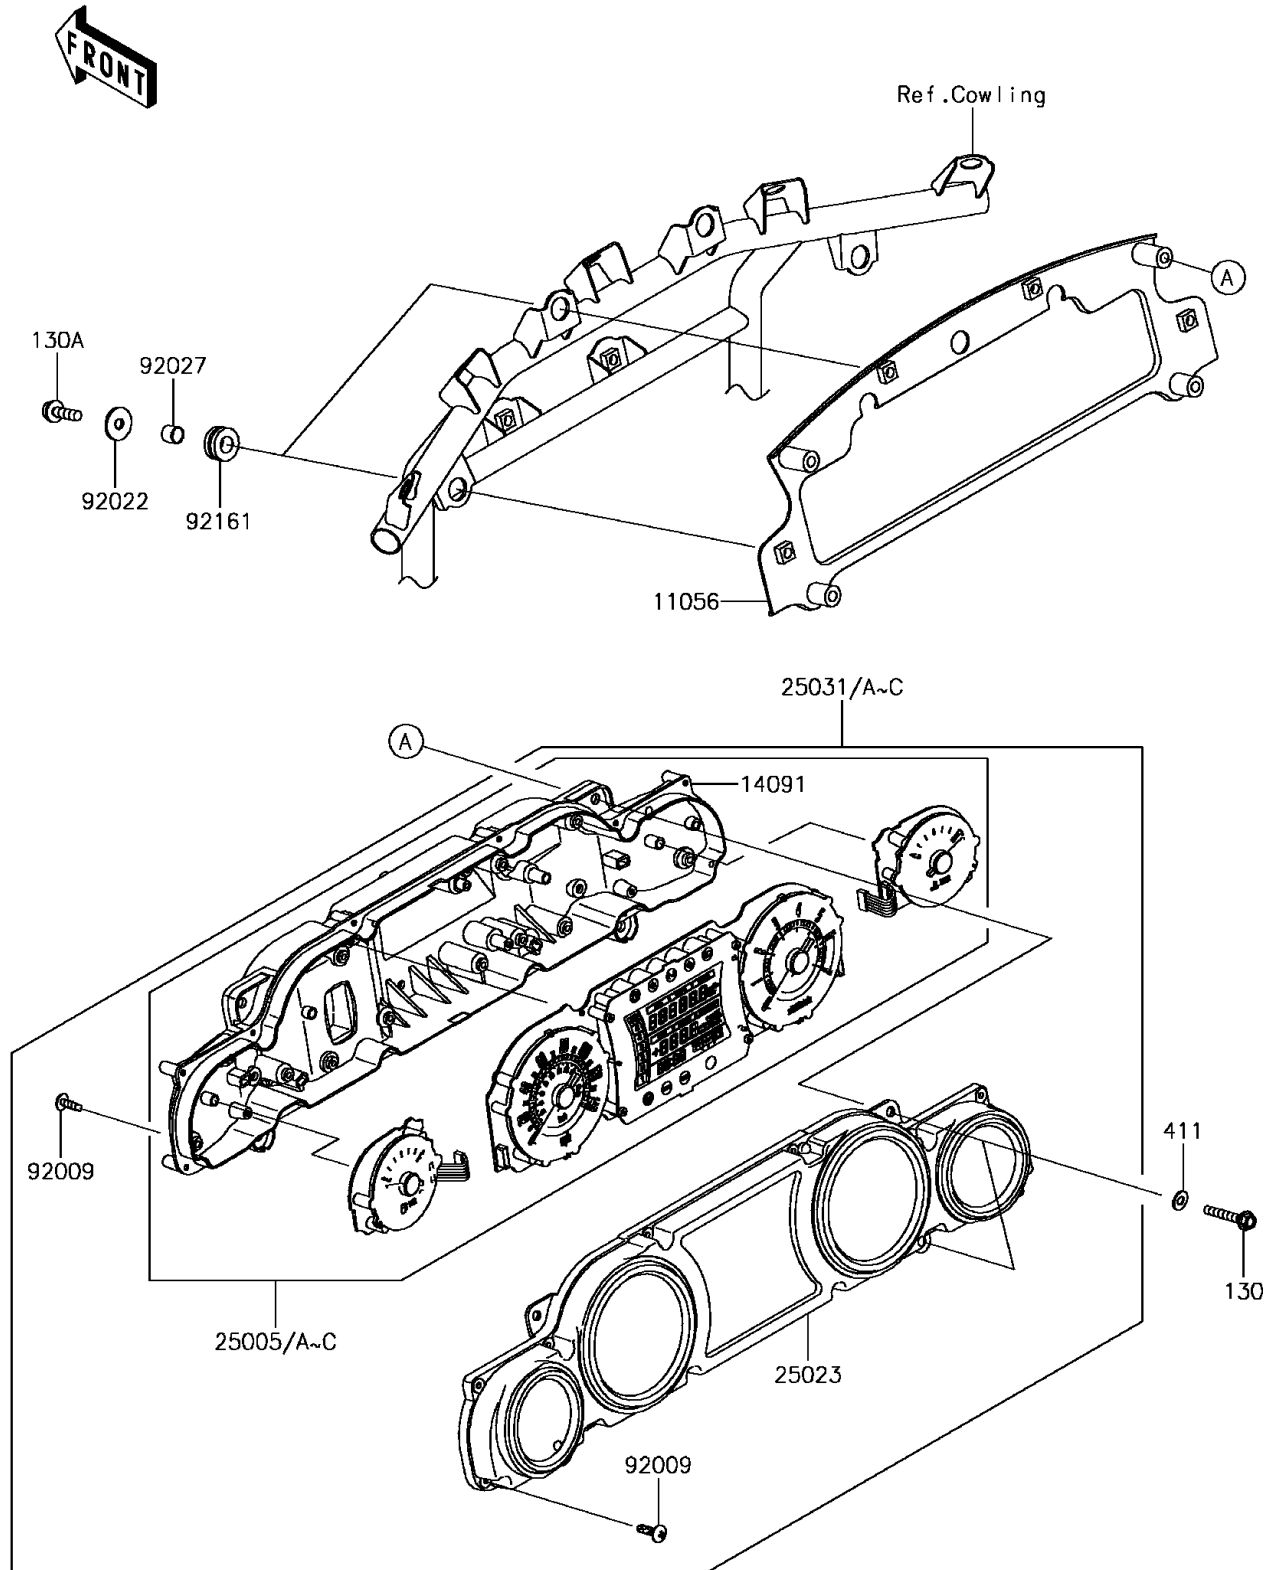

2016 VULCAN® 1700 VOYAGER® ABS

PARTS DIAGRAM

Meter(s)

F2530

2016 VULCAN® 1700 VOYAGER® ABS

Kawasaki
Let the Good Times Roll®

PARTS LIST

Meter(s)

ITEM NAME	PART NUMBER	QUANTITY
-----------	-------------	----------
