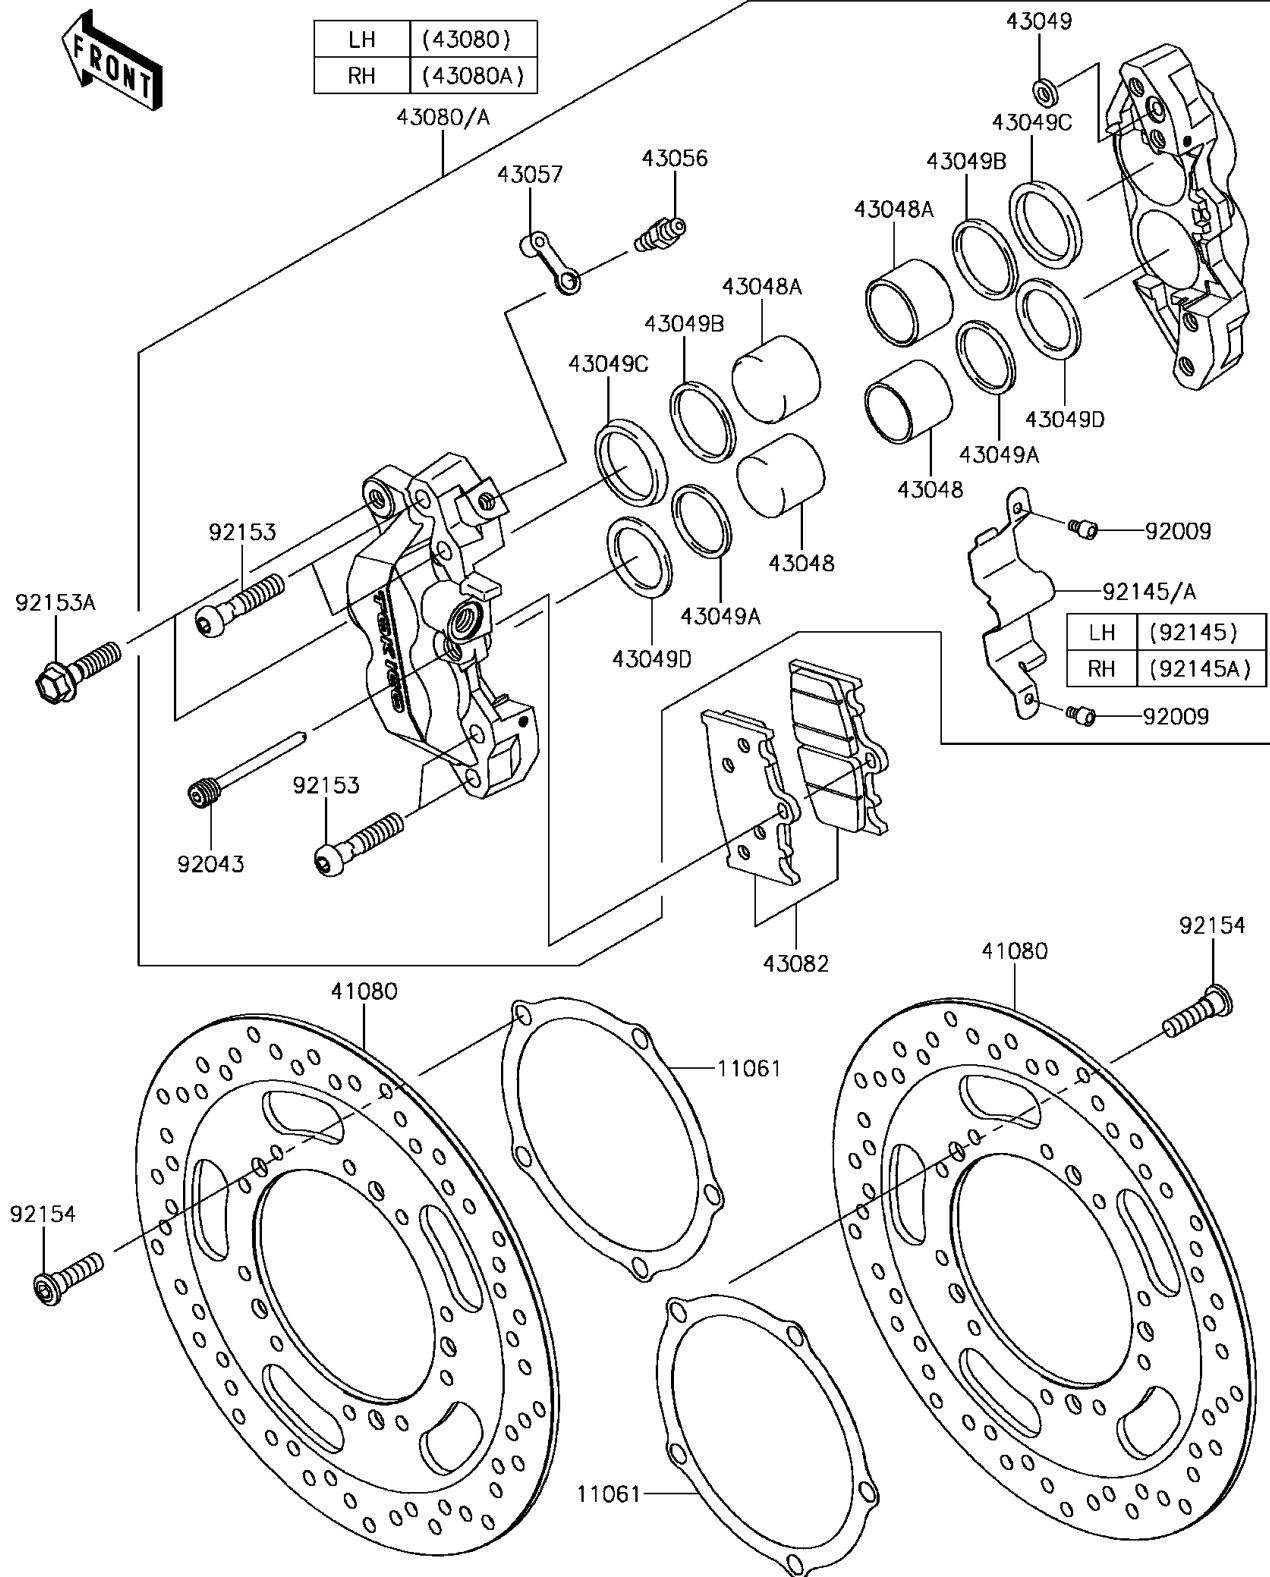

2016 VULCAN® 1700 VOYAGER® ABS

PARTS DIAGRAM

Front Brake

F2292

2016 VULCAN® 1700 VOYAGER® ABS

Kawasaki
Let the Good Times Roll®

PARTS LIST

Front Brake

ITEM NAME	PART NUMBER	QUANTITY
-----------	-------------	----------
