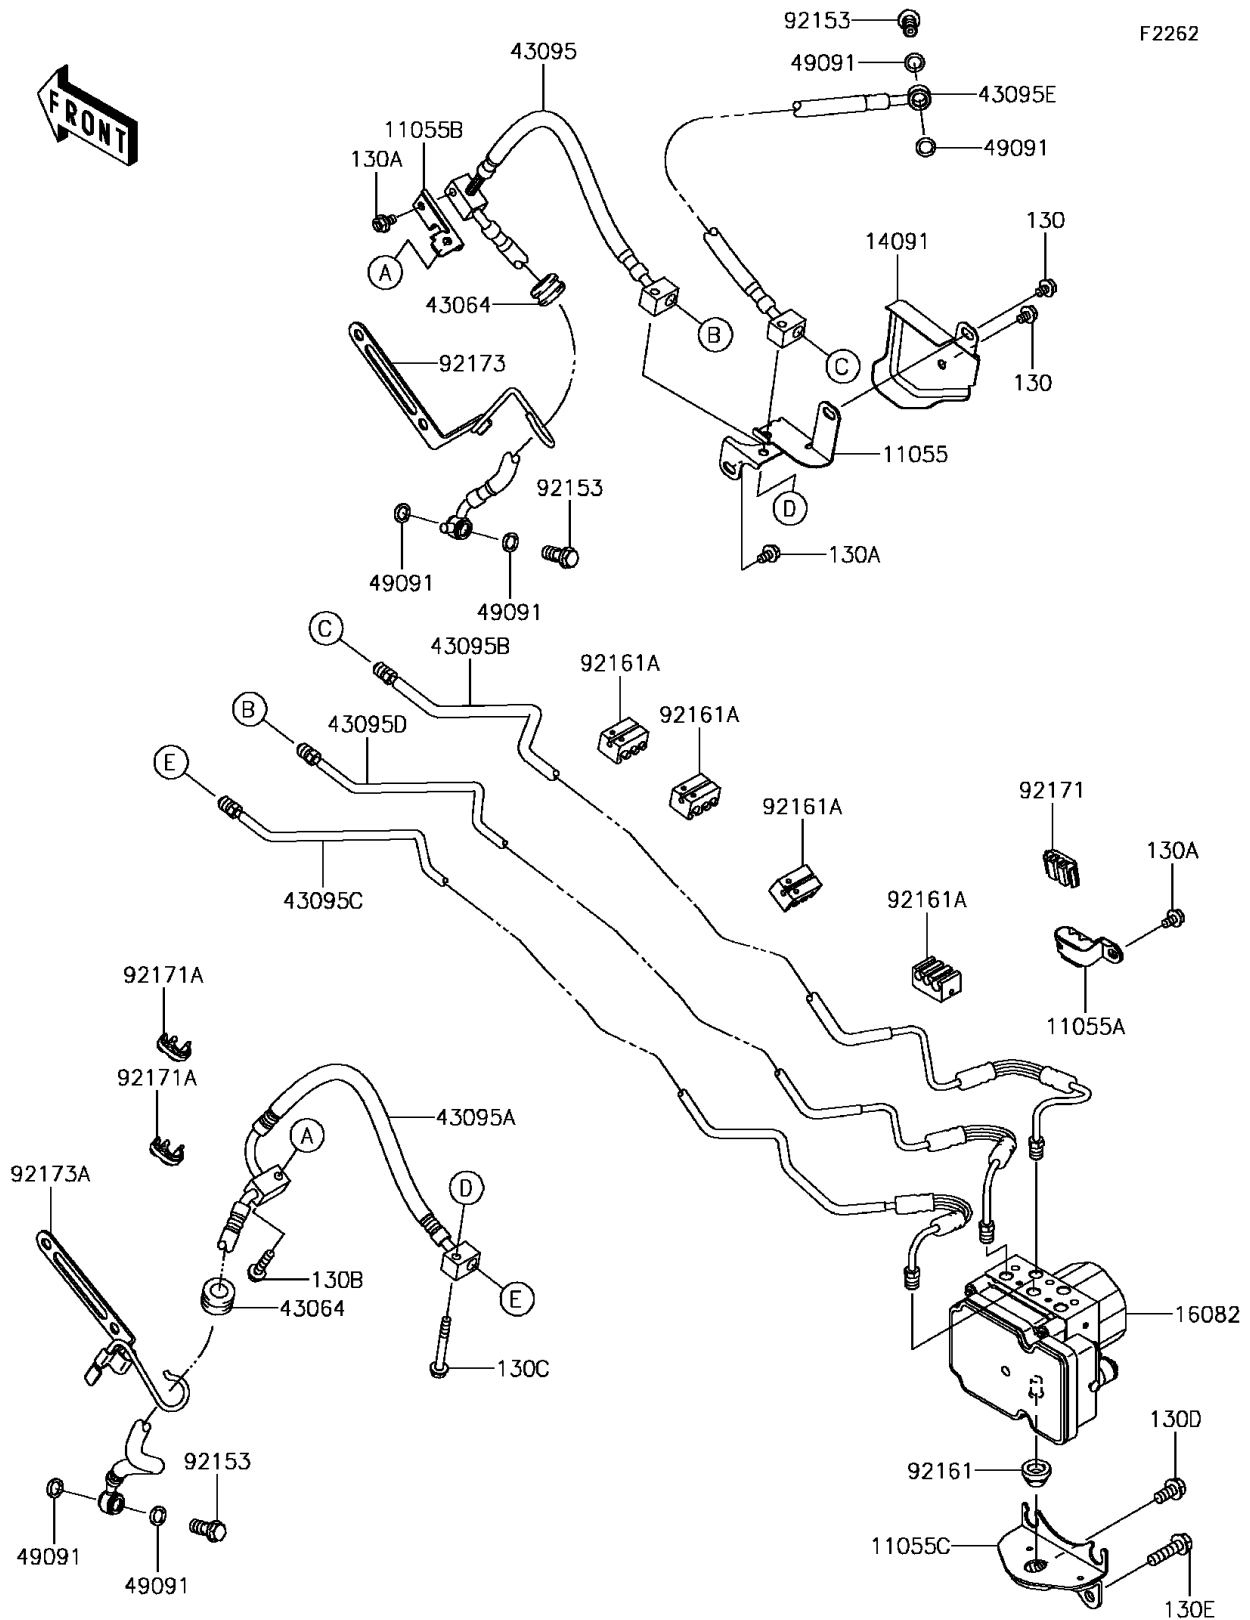

2013 VULCAN® 1700 VOYAGER® ABS

PARTS DIAGRAM

Brake Piping

2013 VULCAN® 1700 VOYAGER® ABS

Kawasaki
Let the Good Times Roll®

PARTS LIST

Brake Piping

ITEM NAME	PART NUMBER	QUANTITY
-----------	-------------	----------
