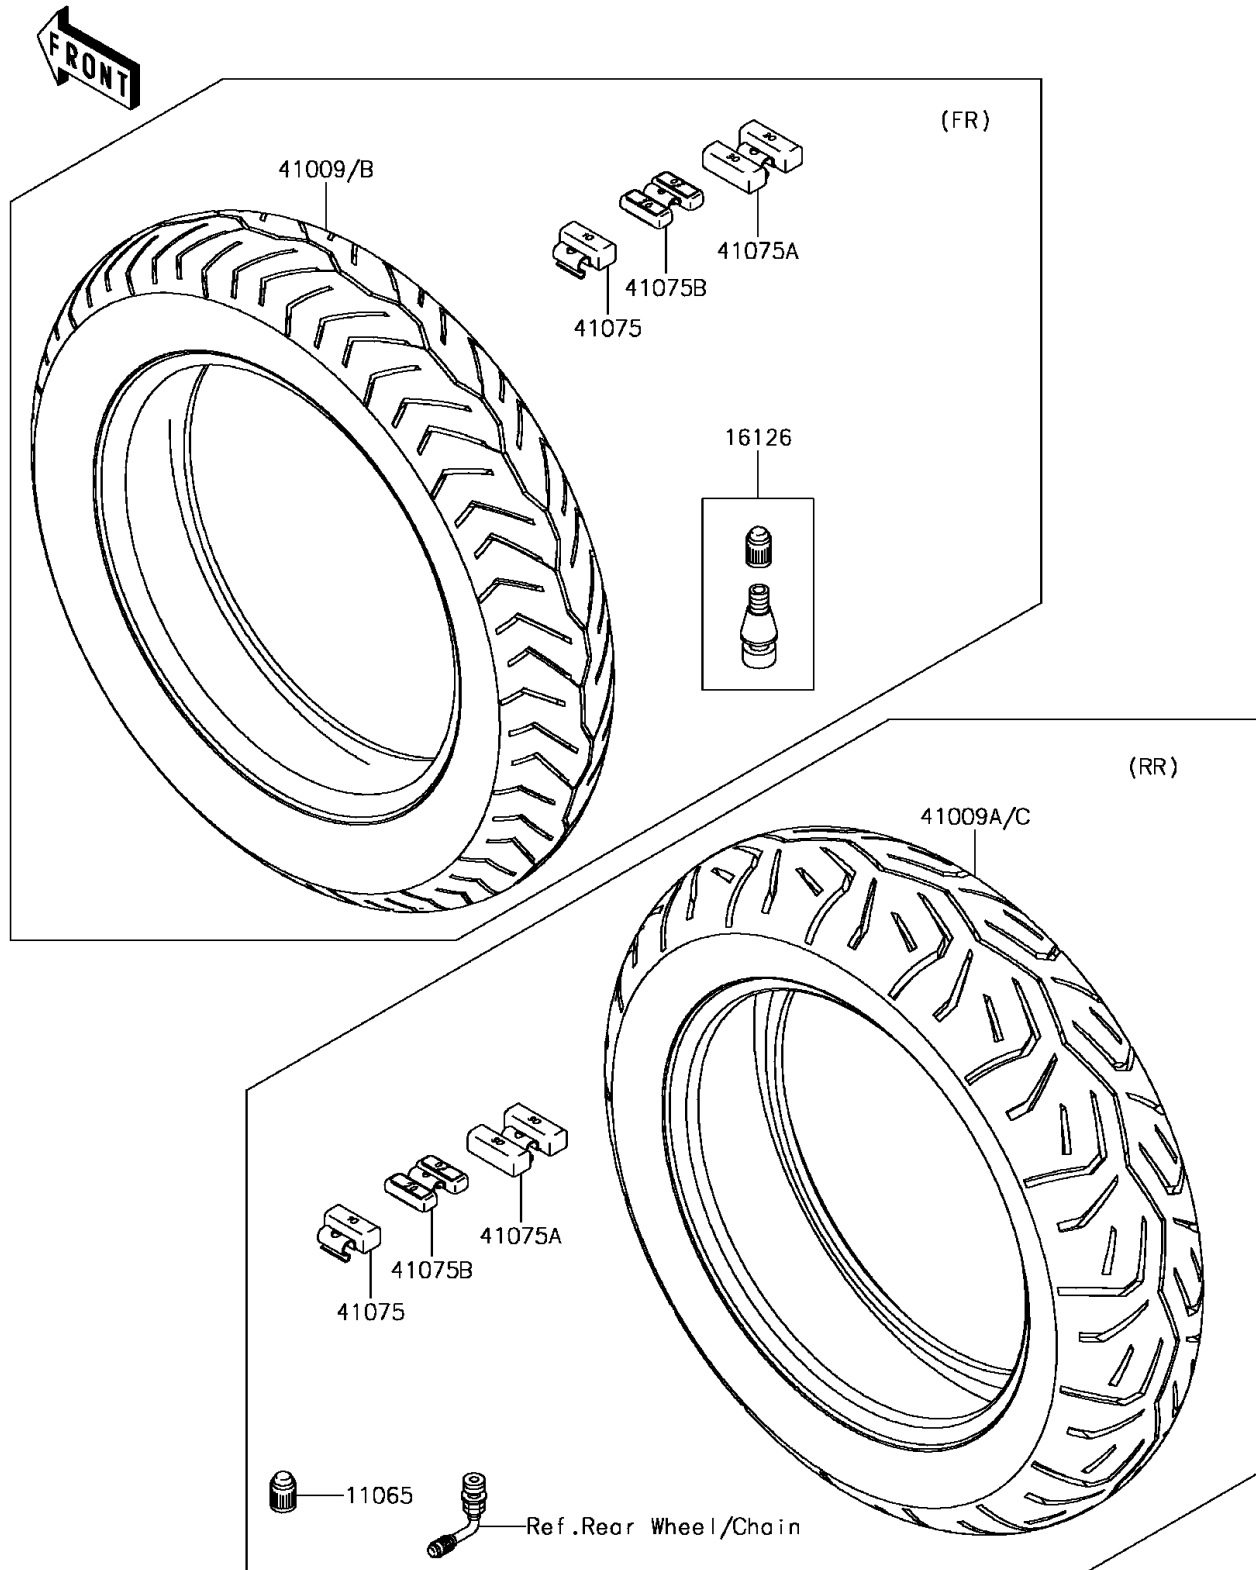

2013 VULCAN® 1700 VOYAGER® ABS

Kawasaki
Let the Good Times Roll®

PARTS DIAGRAM

Tires

F2210

2013 VULCAN® 1700 VOYAGER® ABS

PARTS LIST

Tires

ITEM NAME	PART NUMBER	QUANTITY
-----------	-------------	----------
