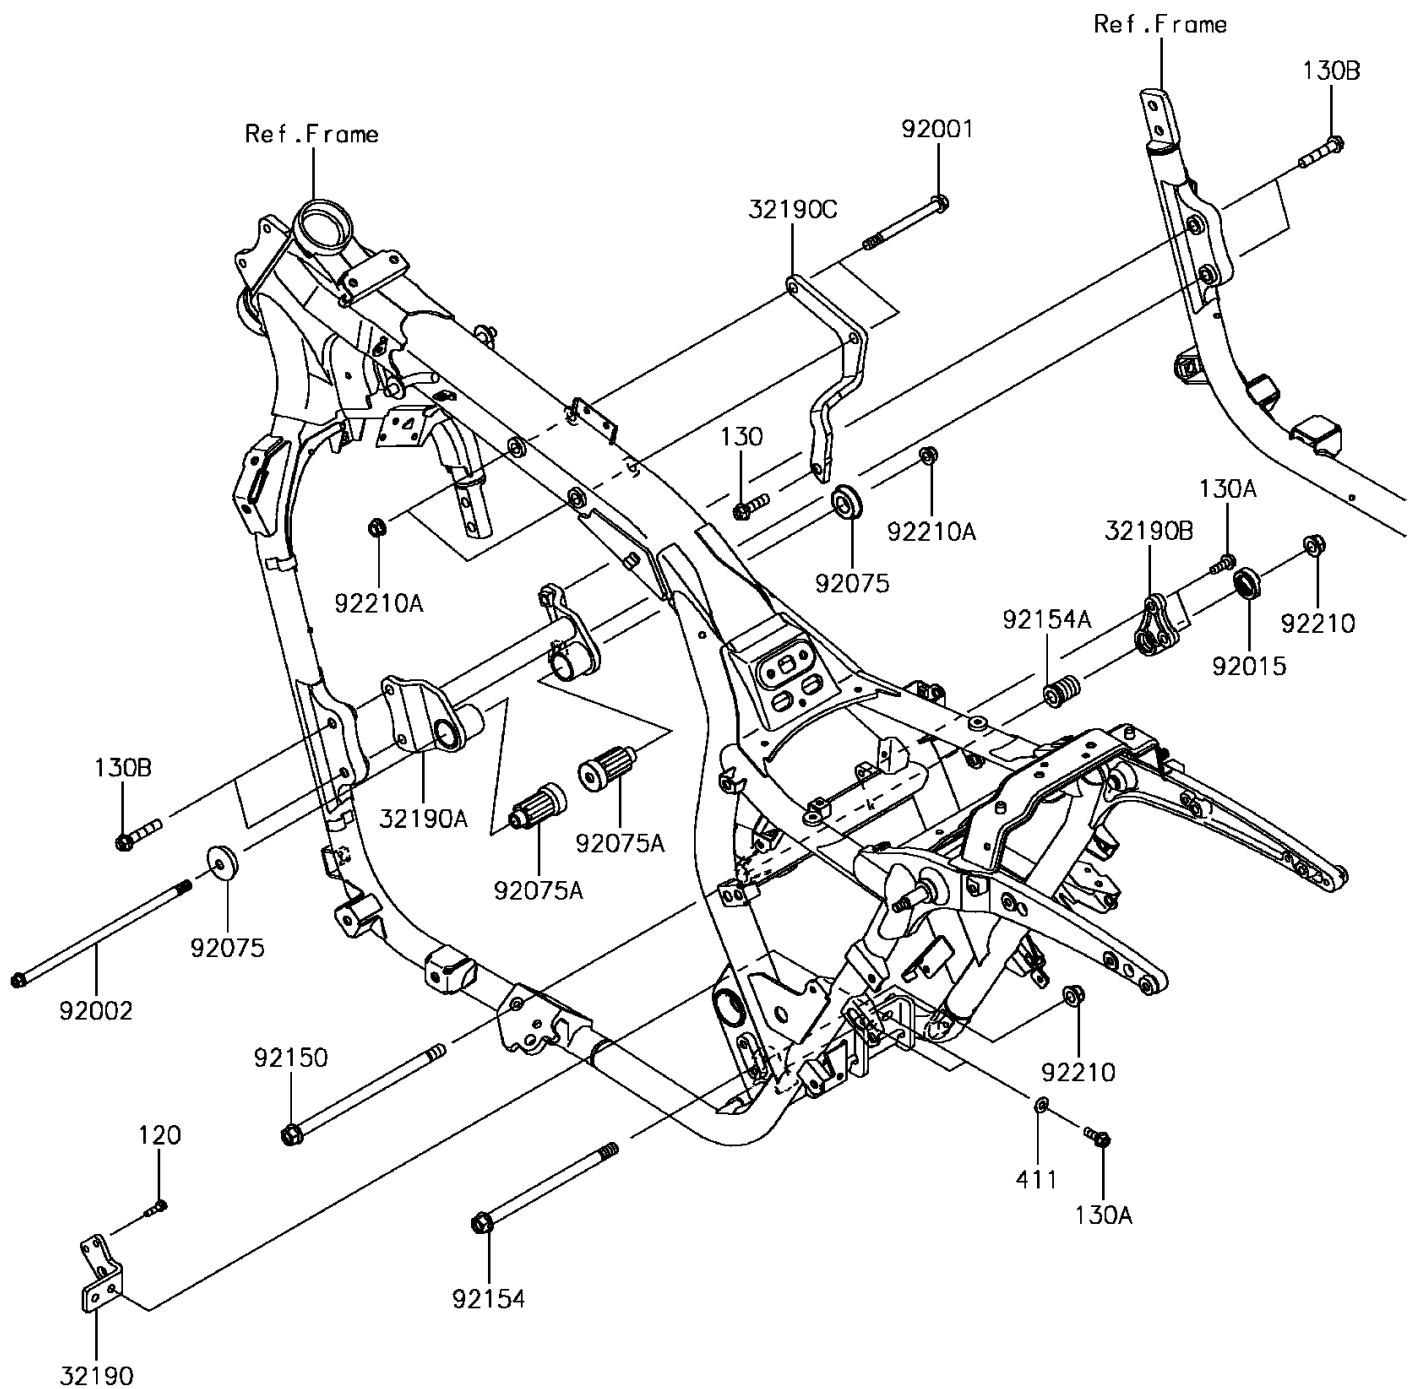

2016 VULCAN® 1700 VOYAGER® ABS

PARTS DIAGRAM

Frame Fittings

F2131

2016 VULCAN® 1700 VOYAGER® ABS

PARTS LIST

Frame Fittings

ITEM NAME	PART NUMBER	QUANTITY
-----------	-------------	----------
